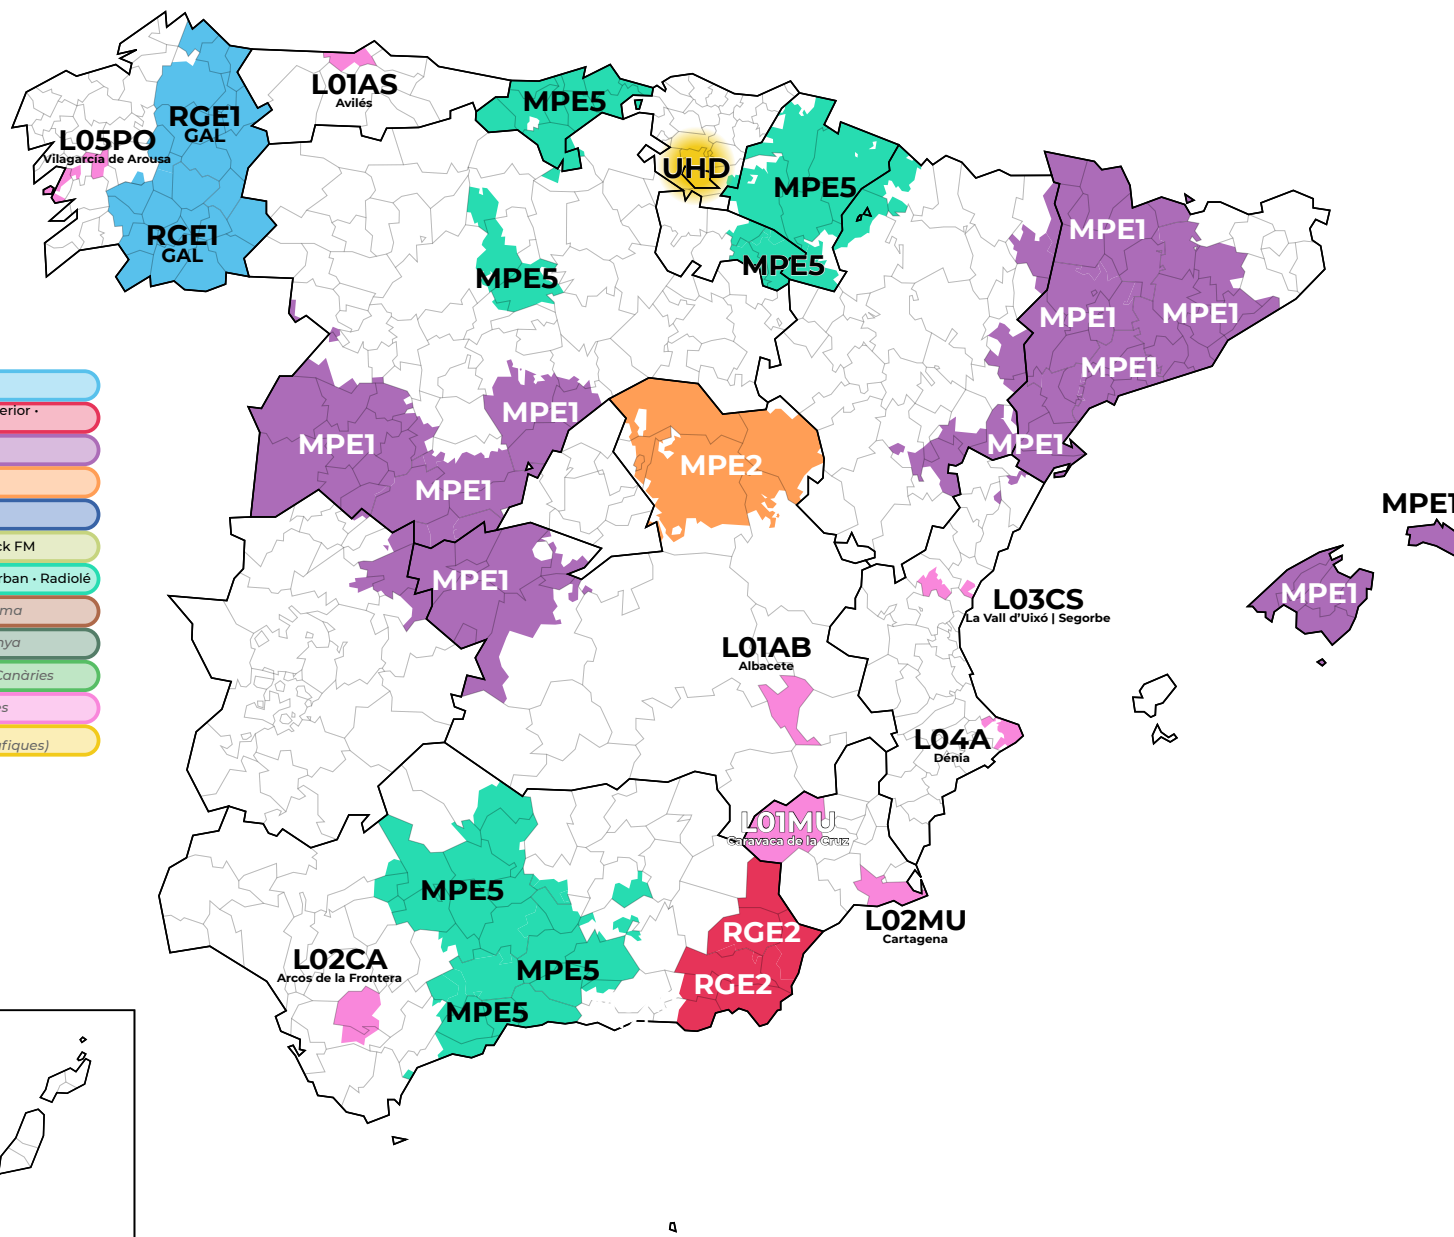

Múltiplexs assignats segons el canal radioelèctric

682 MHz

Múltiplexs i continguts

- **RGE1** La 1 · La 1 SD · La 2 · La 2 SD · 24h · 24h SD · Radio Nacional · (Radio 4) · Radio 5
  (Este múltiplex té 17 versions diferents, una per comunitat autònoma)
- **RGE2** Clan · Clan SD · Teleduarte · Teleduarte SD · Radio Clásica · Radio 3 · Radio Exterior · DKiss · Kiss FM · Hit FM · SER · Los40 · Dial · esRadio
- **MPE1** Disney Channel · Paramount Network · DMax · Gol · Cadena 100 · Radio Marca · Radio María · Vaughan Radio
- **MPE2** Antena3 · Antena3 HD · laSexta · laSexta HD · Neox · Nova
- **MPE3** Telecinco · Telecinco HD · Cuatro · Cuatro HD · FDF · Divinity
- **MPE4** Boing · Energy · Mega · Onda Cero · Europa FM · Melodia FM · Trece · COPE · Rock FM
- **MPE5** Atreseries HD · BeMad TV HD · RealMadrid TV HD · Ten · Los40 Classic · Los40 Urban · Radiolé
- **AUT1** 17 múltiplexs autonòmics, amb continguts diferents en cada comunitat autònoma
- **AUTP** Múltiplexs autonòmics de gestió privada. En funcionament només un a Catalunya
- **L00PR** 10 múltiplexs en demarcacions insulars, una per a cada illa de les Balears i les Canàries
- **L00PR** 281 múltiplexs en demarcacions locals que cobrixen algunes zones geogràfiques
- **UHD** UHD Spain 1 · UHD Spain 2
  (Múltiplex en proves sota la norma DVB-T2 UHD/H.265 en algunes zones geogràfiques)