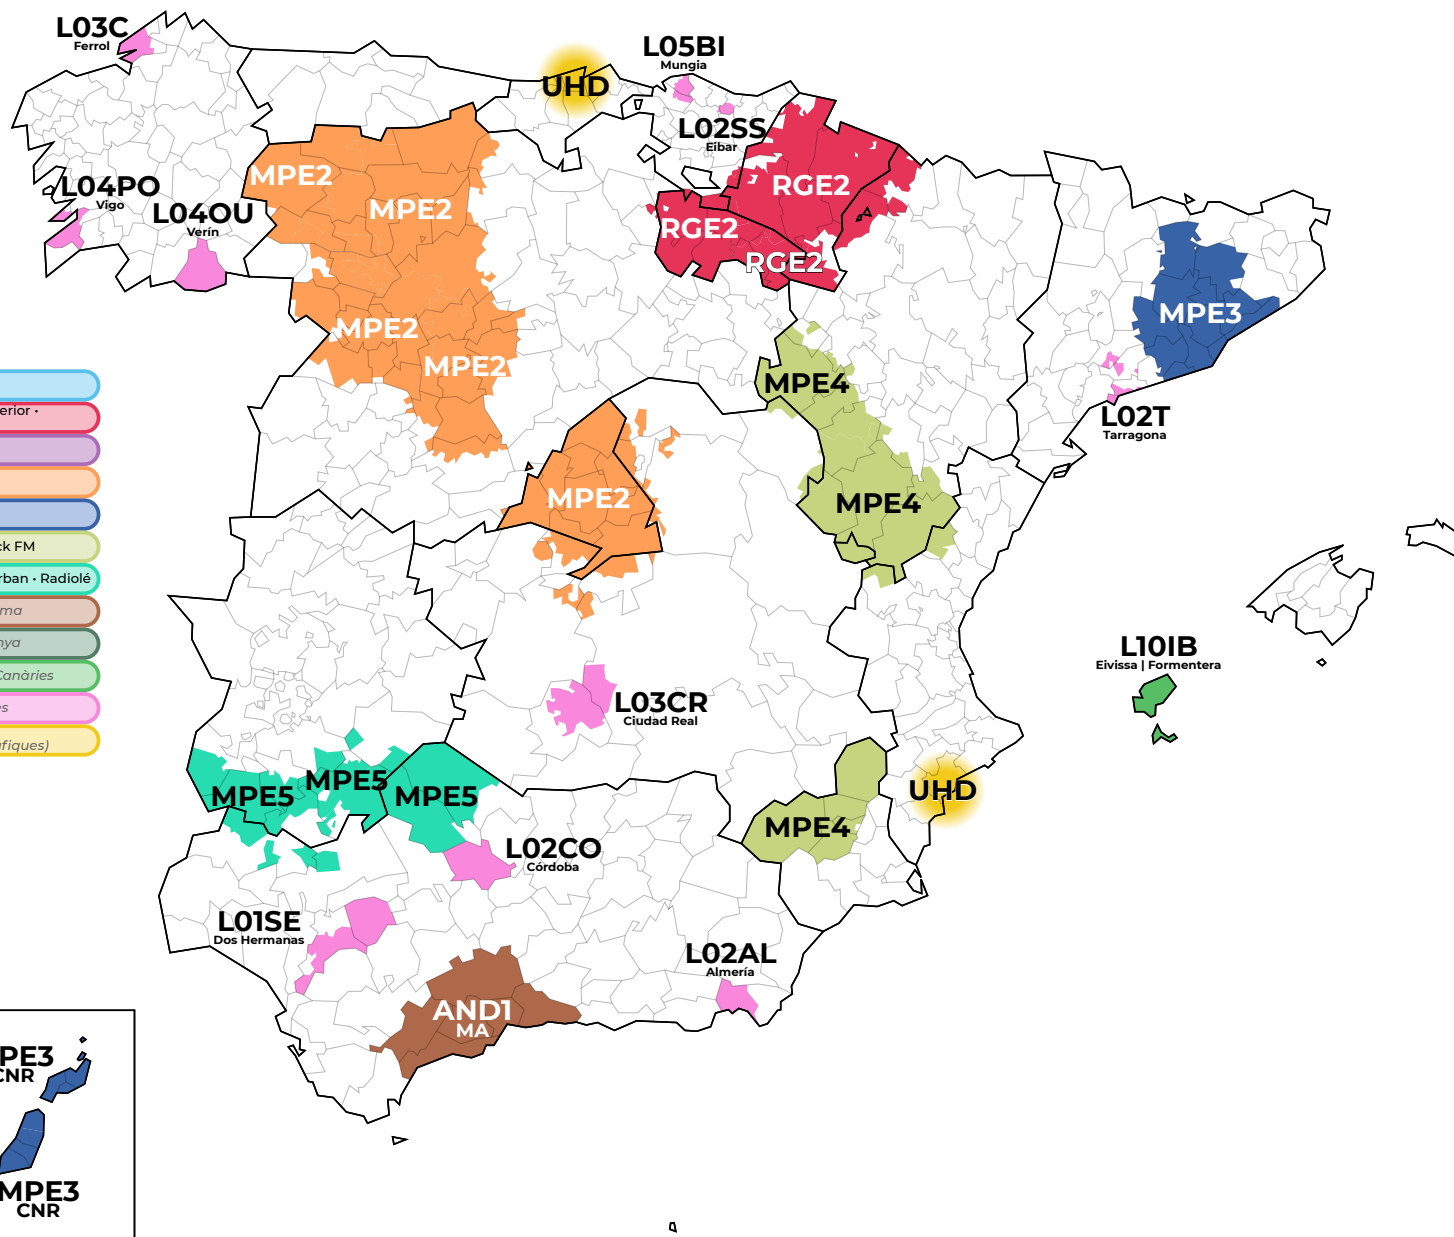

Múltiplexs assignats segons el canal radioelèctric

CANAL 34 578 MHz

Múltiplexs i continguts

- **RGE1** La 1 · La 1 SD · La 2 · La 2 SD · 24h · 24h SD · Radio Nacional · (Radio 4) · Radio 5
  (Este múltiplex té 17 versions diferents, una per comunitat autònoma)
- **RGE2** Clan · Clan SD · Teledorte · Teledorte SD · Radio Clásica · Radio 3 · Radio Exterior · DKiss · Kiss FM · Hit FM · SER · Los40 · Dial · esRadio
- **MPE1** Disney Channel · Paramount Network · DMax · Gol · Cadena 100 · Radio Marca · Radio María · Vaughan Radio
- **MPE2** Antena3 · Antena3 HD · laSexta · laSexta HD · Neox · Nova
- **MPE3** Telecinco · Telecinco HD · Cuatro · Cuatro HD · FDF · Divinity
- **MPE4** Boing · Energy · Mega · Onda Cero · Europa FM · Melodía FM · Trece · COPE · Rock FM
- **MPE5** Atreseries HD · BeMad TV HD · RealMadrid TV HD · Ten · Los40 Classic · Los40 Urban · Radiolé
- **AUT1** 17 múltiplexs autonòmics, amb continguts diferents en cada comunitat autònoma
- **AUTP** Múltiplexs autonòmics de gestió privada. En funcionament només un a Catalunya
- **L00PR** 10 múltiplexs en demarcacions insulars, una per a cada illa de les Balears i les Canàries
- **L00PR** 281 múltiplexs en demarcacions locals que cobrixen algunes zones geogràfiques
- **UHD** UHD Spain 1 · UHD Spain 2
  (Múltiplex en proves sota la norma DVB-T2 UHD/H.265 en algunes zones geogràfiques)