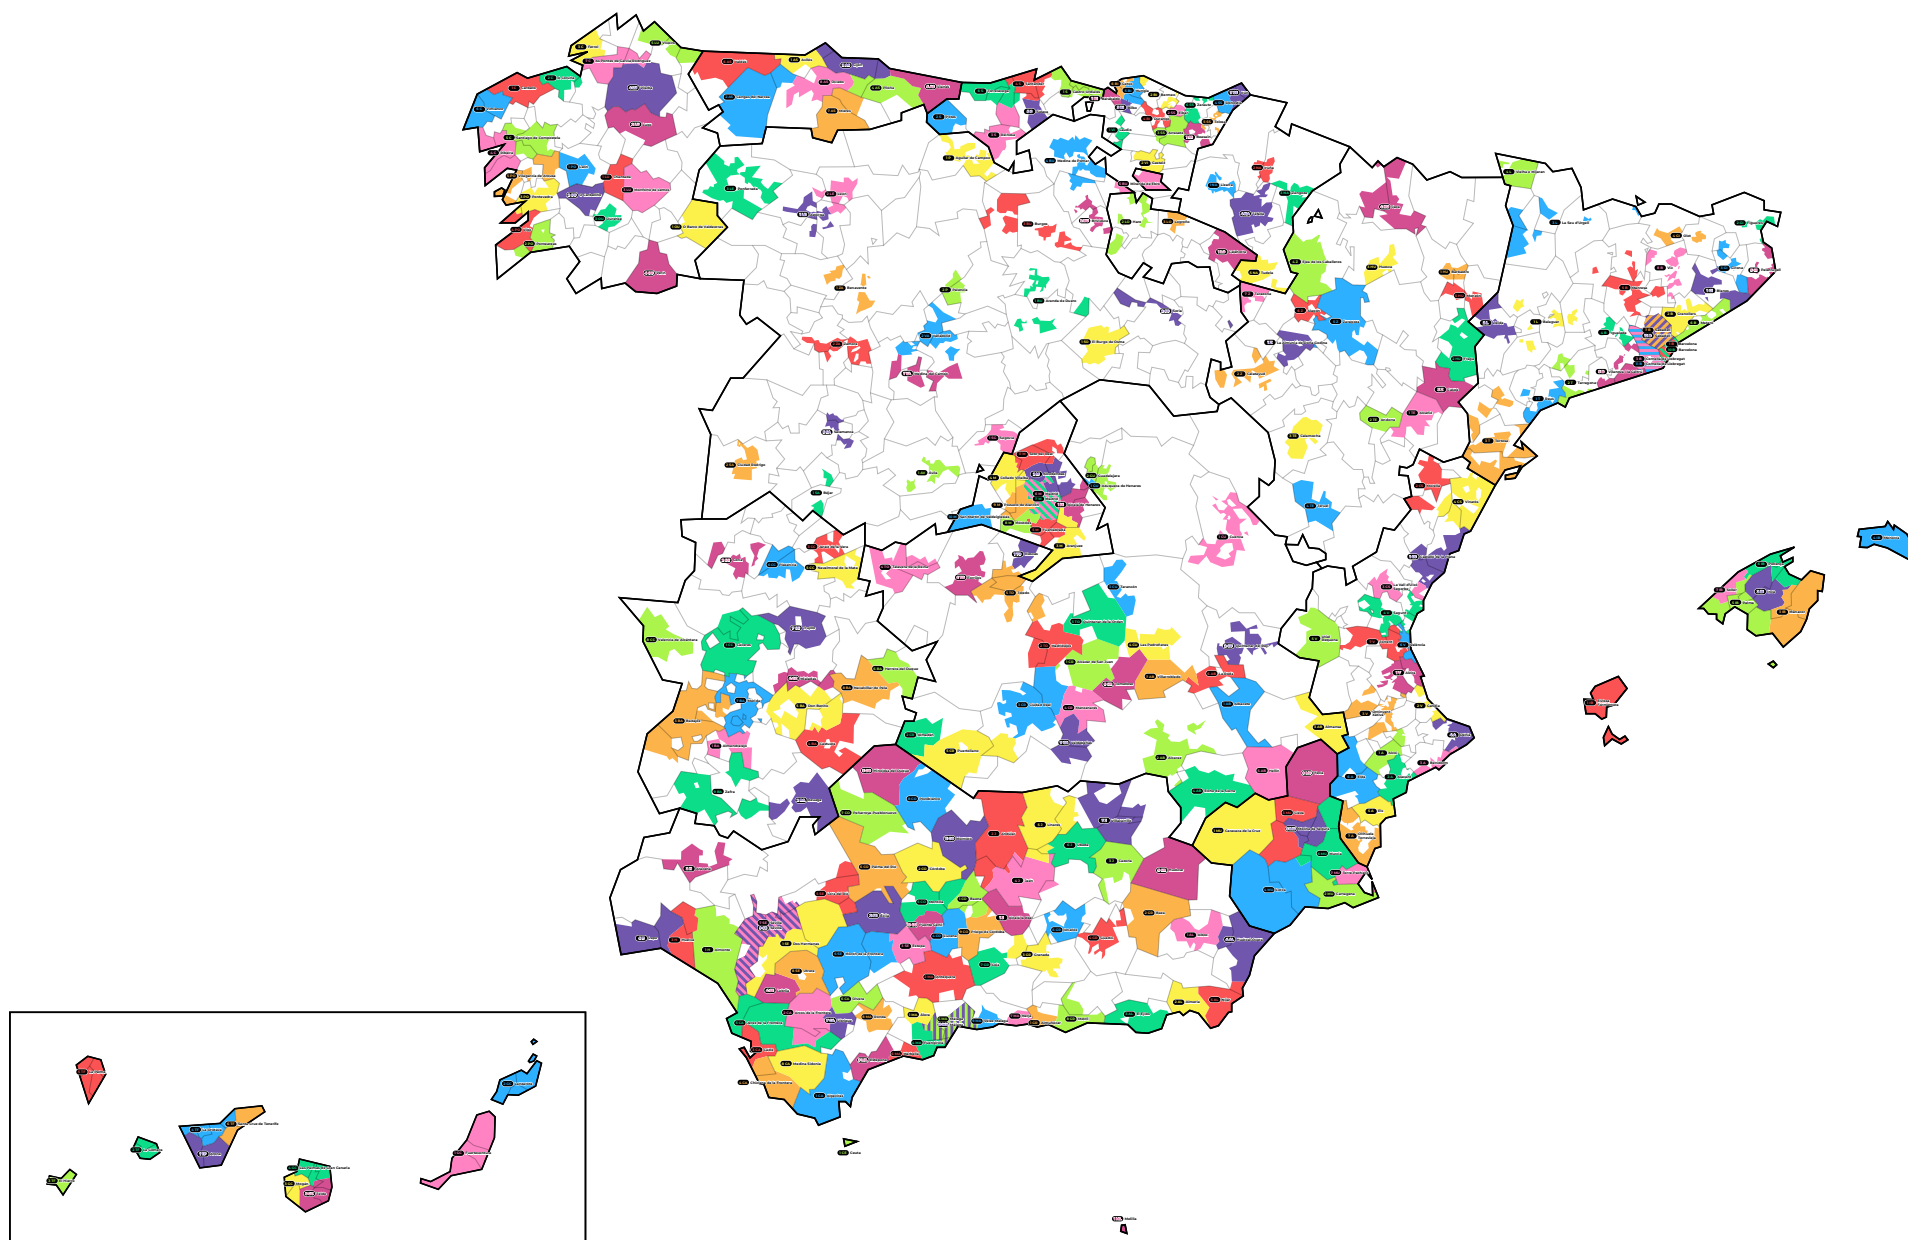

Atles de la TDT

per Eloy Sanchis López

1a edició, març del 2022

ELXMÈDIA 

El present “atles” (en realitat, un conjunt de mapes traçats esquemàticament) naix de la necessitat de consultar les diferents emissions de TDT segons el canal radioelèctric tot relacionant-les amb el seu abast geogràfic, i de la decisió de les autoritats competents de no oferir una consulta senzilla d'eixa informació.

Demarcacions de TDT local

Visió completa de múltiplexs i canals radioelèctrics assignats

Múltiplexs i continguts

- RGE1** La 1 · La 1 SD · La 2 · La 2 SD · 24h · 24h SD · Radio Nacional · (Radio 4) · Radio 5
(Este múltiplex té 17 versions diferents, una per comunitat autònoma)
- RGE2** Clan · Clan SD · Teledorte · Teledorte SD · Radio Clásica · Radio 3 · Radio Exterior · DKiss · Kiss FM · Hit FM · SER · Los40 · Dial · esRadio
- MPE1** Disney Channel · Paramount Network · DMax · Gol · Cadena 100 · Radio Marca · Radio María · Vaughan Radio
- MPE2** Antena3 · Antena3 HD · laSexta · laSexta HD · Neox · Nova
- MPE3** Telecinco · Telecinco HD · Cuatro · Cuatro HD · FDF · Divinity
- MPE4** Boing · Energy · Mega · Onda Cero · Europa FM · Melodia FM · Trece · COPE · Rock FM
- MPE5** Atreseries HD · BeMad TV HD · RealMadrid TV HD · Ten · Los40 Classic · Los40 Urban · Radiolé
- AUTI** 17 múltiplexs autònoms, amb continguts diferents en cada comunitat autònoma
- AUTP** Múltiplexs autònoms de gestió privada. En funcionament només un a Catalunya
- L00PR** 10 múltiplexs en demarcacions insulars, una per a cada illa de les Balears i les Canàries
- L00PR** 281 múltiplexs en demarcacions locals que cobrixen algunes zones geogràfiques
- UHD** UHD Spain 1 · UHD Spain 2
(Múltiplex en proves sota la norma DVB-T2 UHD/H.265 en algunes zones geogràfiques)