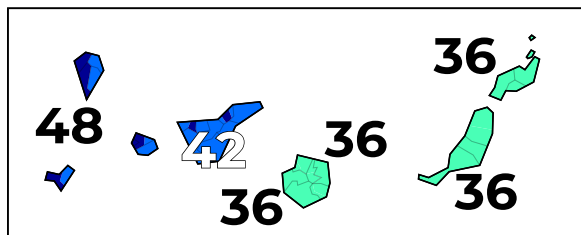

Canals radioelèctrics assignats segons el múltiplex

RGE2

TELEVISIÓ

Clan
Clan SD
Teledeporte
Teledeporte SD

DKiss

RÀDIO

Radio Clásica
Radio 3
Radio Exterior

Kiss FM
Hit FM
SER
Los40
Dial
esRadio

Canals radioelèctrics

Canal **21 22 23 24 25 26 27 28 29 30 31 32 33 34 35 36 37 38 39 40 41 42 43 44 45 46 47 48**
Freqüència (MHz) 676 682 690 698 706 714 722 730 738 746 754 762 770 778 786 794 802 810 818 826 834 842 850 858 866 874 882 890