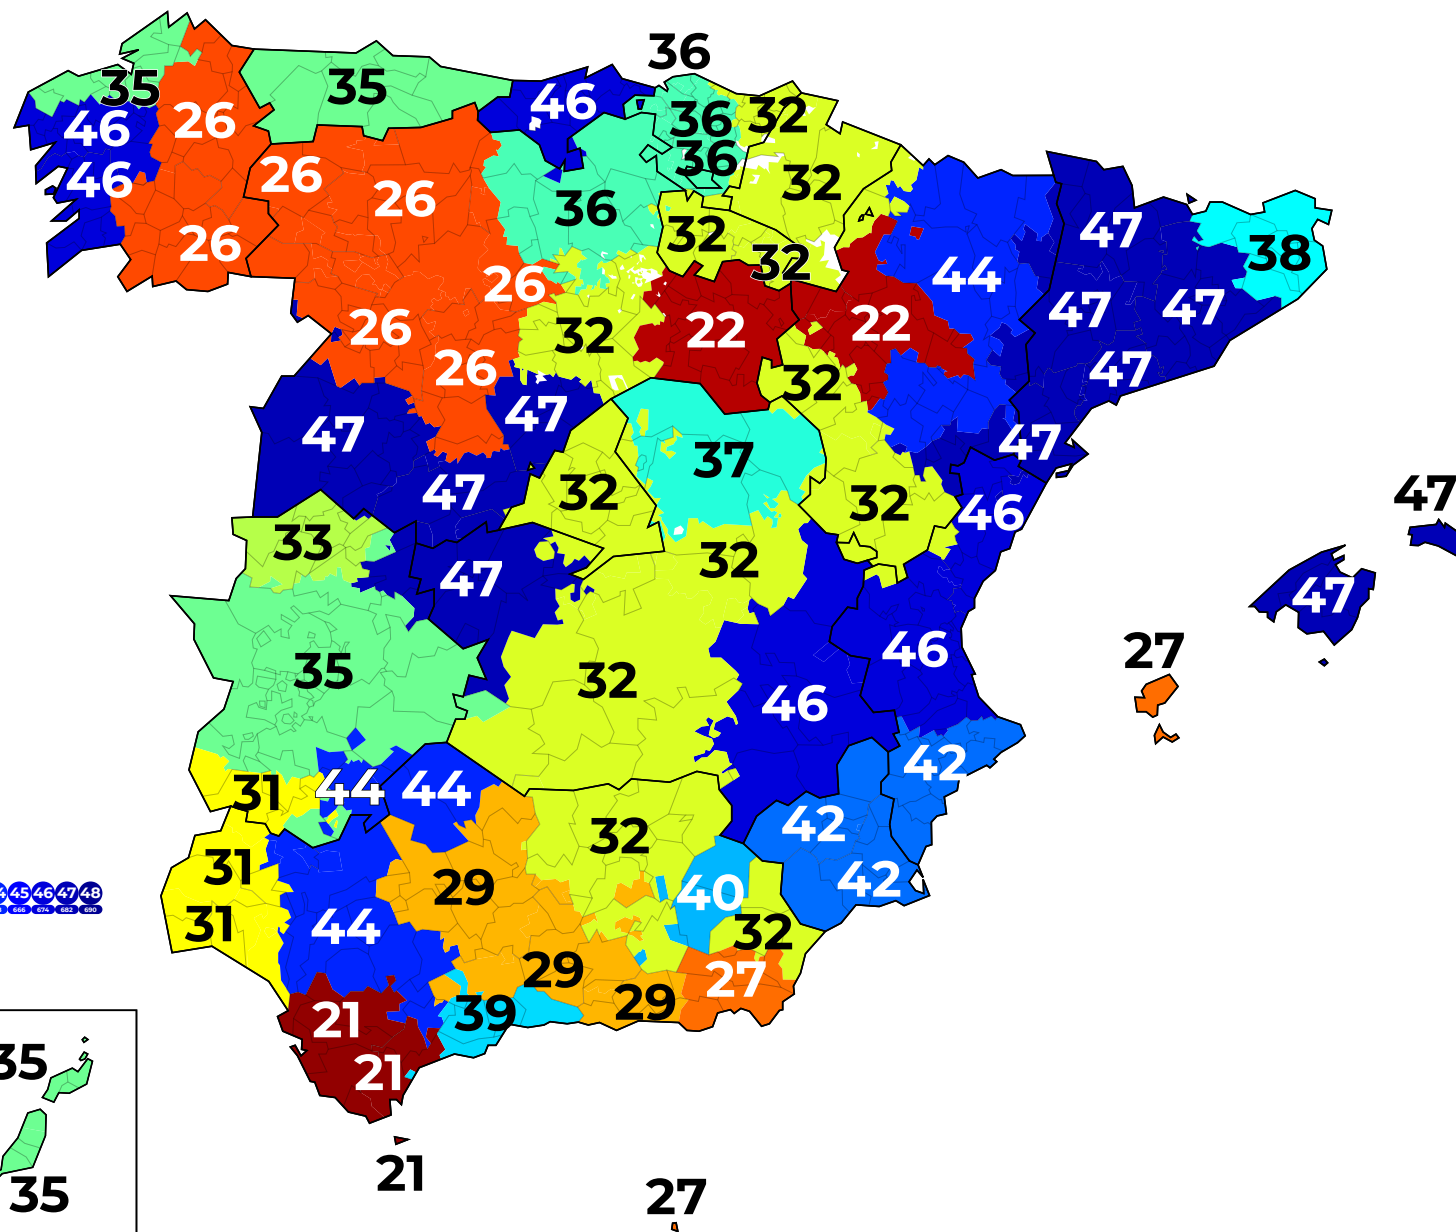

Canals radioelèctrics assignats segons el múltiplex

MPE1

TELEVISIÓ

Disney Channel
Paramount Network

DMax
Gol

RÀDIO

Cadena 100
Radio Marca
Radio María
Vaughan Radio

Canals radioelèctrics

Canals radioelèctrics assignats segons el múltiplex

MPE2

TELEVISIÓ

Antena3
Antena3 HD
laSexta
laSexta HD
Neox
Nova

RÀDIO

Malgrat que la normativa no ho mencione, este múltiplex, que en principi és únic per a tot l'estat (com tots els MPE), fa desconnexions per a Canàries per a mostrar correctament les hores o inserir publicitat local.