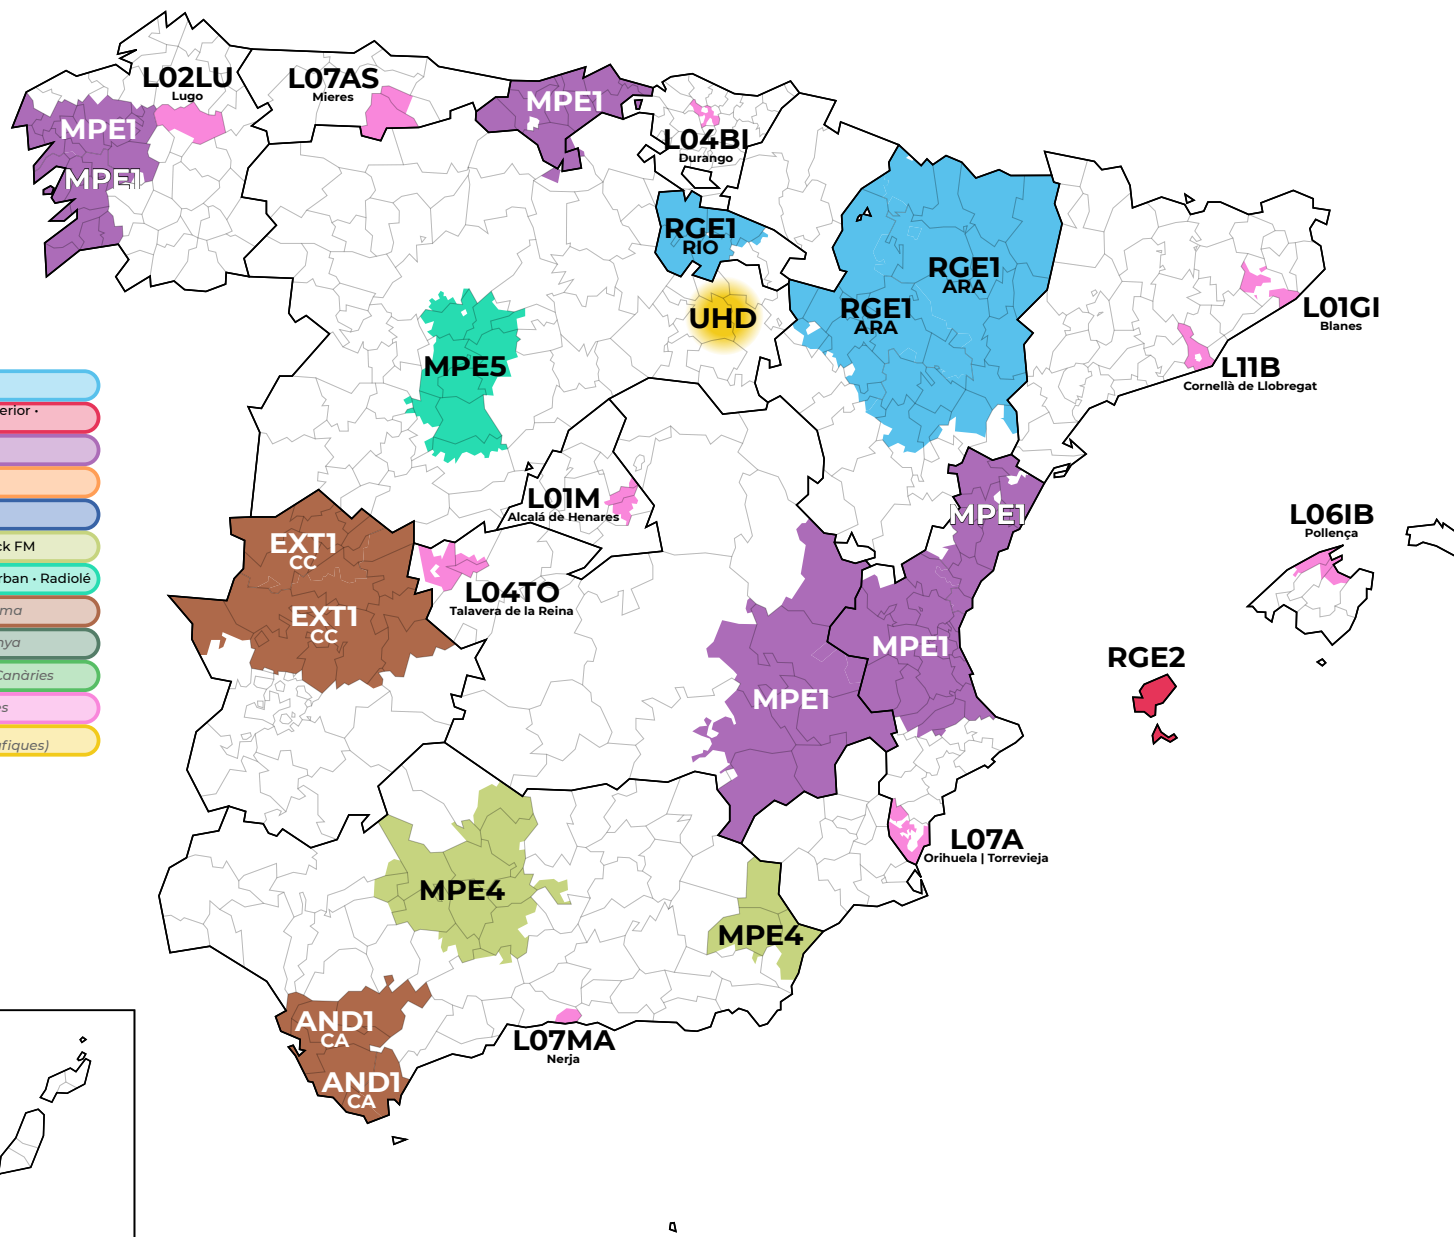

Múltiplexs assignats segons el canal radioelèctric

CANAL
46 674 MHz

Múltiplexs i continguts

RGE1	La 1 · La 1 SD · La 2 · La 2 SD · 24h · 24h SD · Radio Nacional · (Radio 4) · Radio 5 <i>(Este múltiplex té 17 versions diferents, una per comunitat autònoma)</i>
RGE2	Clan · Clan SD · Teledorte · Teledorte SD · Radio Clásica · Radio 3 · Radio Exterior · DKiss · Kiss FM · Hit FM · SER · Los40 · Dial · esRadio
MPE1	Disney Channel · Paramount Network · DMax · Gol · Cadena 100 · Radio Marca · Radio María · Vaughan Radio
MPE2	Antena3 · Antena3 HD · laSexta · laSexta HD · Neox · Nova
MPE3	Telecinco · Telecinco HD · Cuatro · Cuatro HD · FDF · Divinity
MPE4	Boing · Energy · Mega · Onda Cero · Europa FM · Melodía FM · Trece · COPE · Rock FM
MPE5	Atreseries HD · BeMad TV HD · RealMadrid TV HD · Ten · Los40 Classic · Los40 Urban · Radiolé
AUT1	17 múltiplexs autonòmics, amb continguts diferents en cada comunitat autònoma
AUTP	Múltiplexs autonòmics de gestió privada. En funcionament només un a Catalunya
L00PR	10 múltiplexs en demarcacions insulars, una per a cada illa de les Balears i les Canàries
L00PR	281 múltiplexs en demarcacions locals que cobriren algunes zones geogràfiques
UHD	UHD Spain 1 · UHD Spain 2 <i>(Múltiplex en proves sota la norma DVB-T2 UHD/H.265 en algunes zones geogràfiques)</i>