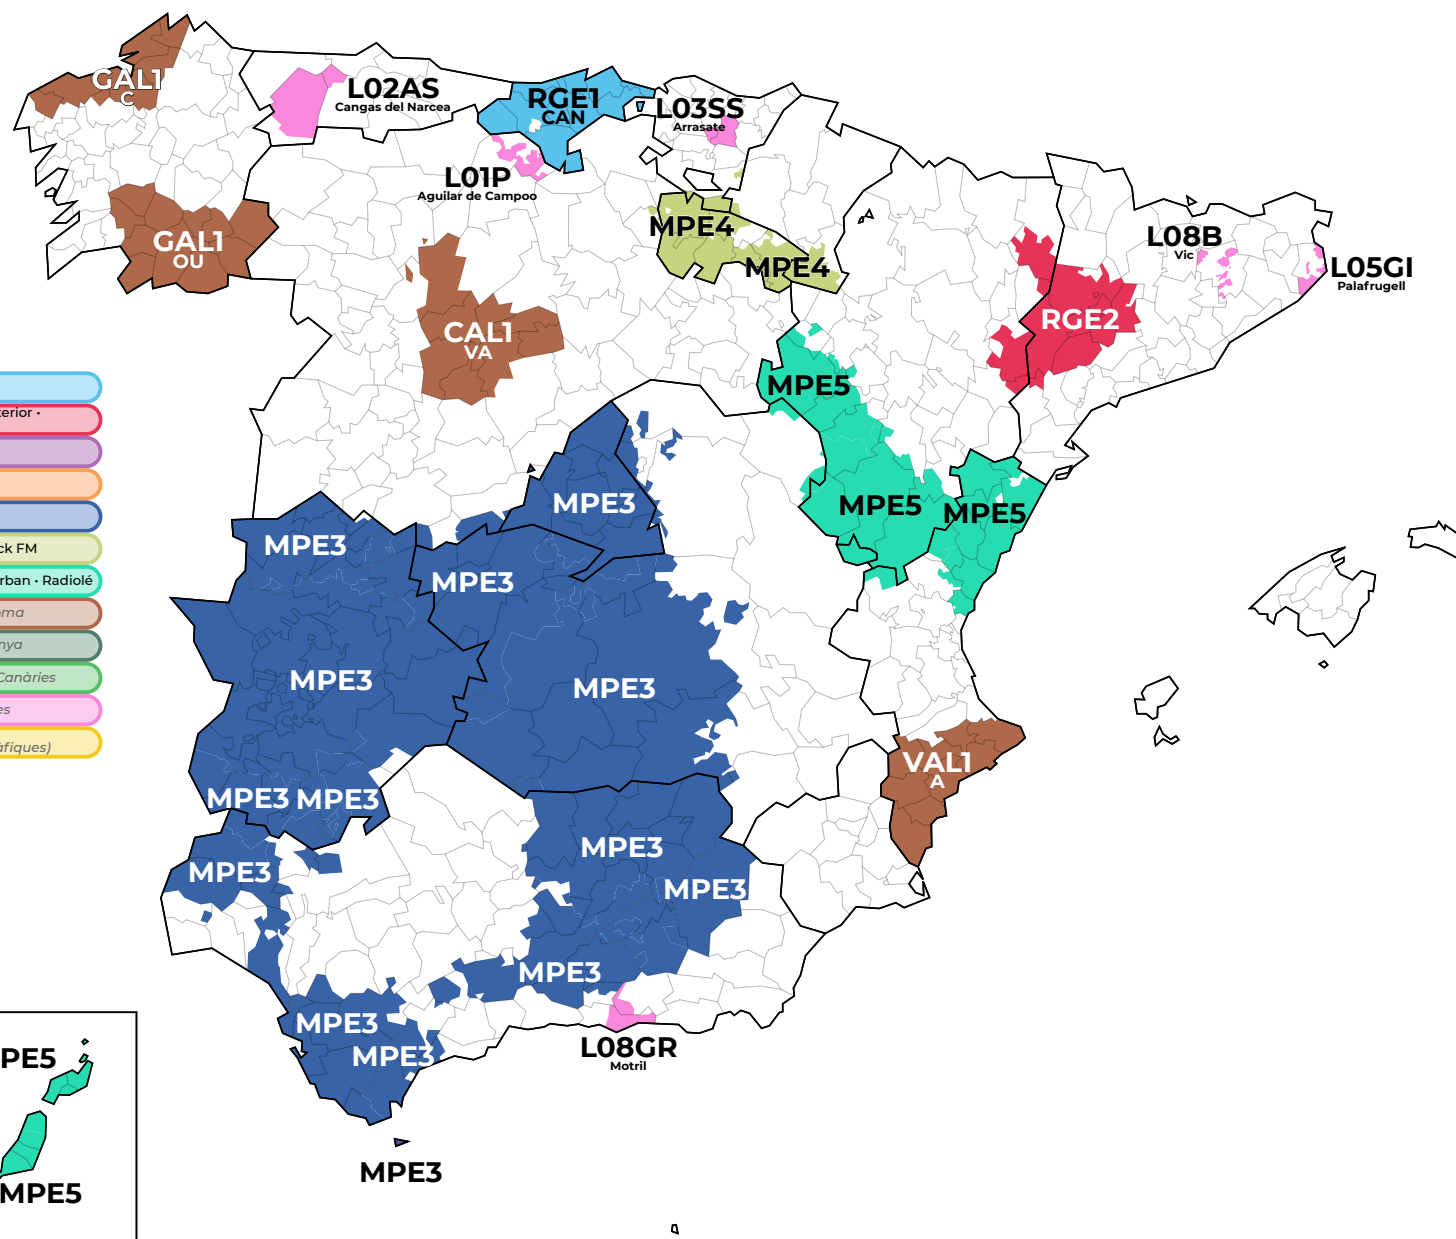

Múltiplexs assignats segons el canal radioelèctric

CANAL 25 506 MHz

Múltiplexs i continguts

- **RGE1** La 1 · La 1 SD · La 2 · La 2 SD · 24h · 24h SD · Radio Nacional · (Radio 4) · Radio 5
  (Este múltiplex té 17 versions diferents, una per comunitat autònoma)
- **RGE2** Clan · Clan SD · Teledorte · Teledorte SD · Radio Clásica · Radio 3 · Radio Exterior · DKiss · Kiss FM · Hit FM · SER · Los40 · Dial · esRadio
- **MPE1** Disney Channel · Paramount Network · DMax · Gol · Cadena 100 · Radio Marca · Radio María · Vaughan Radio
- **MPE2** Antena3 · Antena3 HD · laSexta · laSexta HD · Neox · Nova
- **MPE3** Telecinco · Telecinco HD · Cuatro · Cuatro HD · FDF · Divinity
- **MPE4** Boing · Energy · Mega · Onda Cero · Europa FM · Melodia FM · Trece · COPE · Rock FM
- **MPE5** Atreseries HD · BeMad TV HD · RealMadrid TV HD · Ten · Los40 Classic · Los40 Urban · Radiolé
- **AUT1** 17 múltiplexs autonòmics, amb continguts diferents en cada comunitat autònoma
- **AUTP** Múltiplexs autonòmics de gestió privada. En funcionament només un a Catalunya
- **L00PR** 10 múltiplexs en demarcacions insulars, una per a cada illa de les Balears i les Canàries
- **L00PR** 281 múltiplexs en demarcacions locals que cobrixen algunes zones geogràfiques
- **UHD** UHD Spain 1 · UHD Spain 2
  (Múltiplex en proves sota la norma DVB-T2 UHD/H.265 en algunes zones geogràfiques)