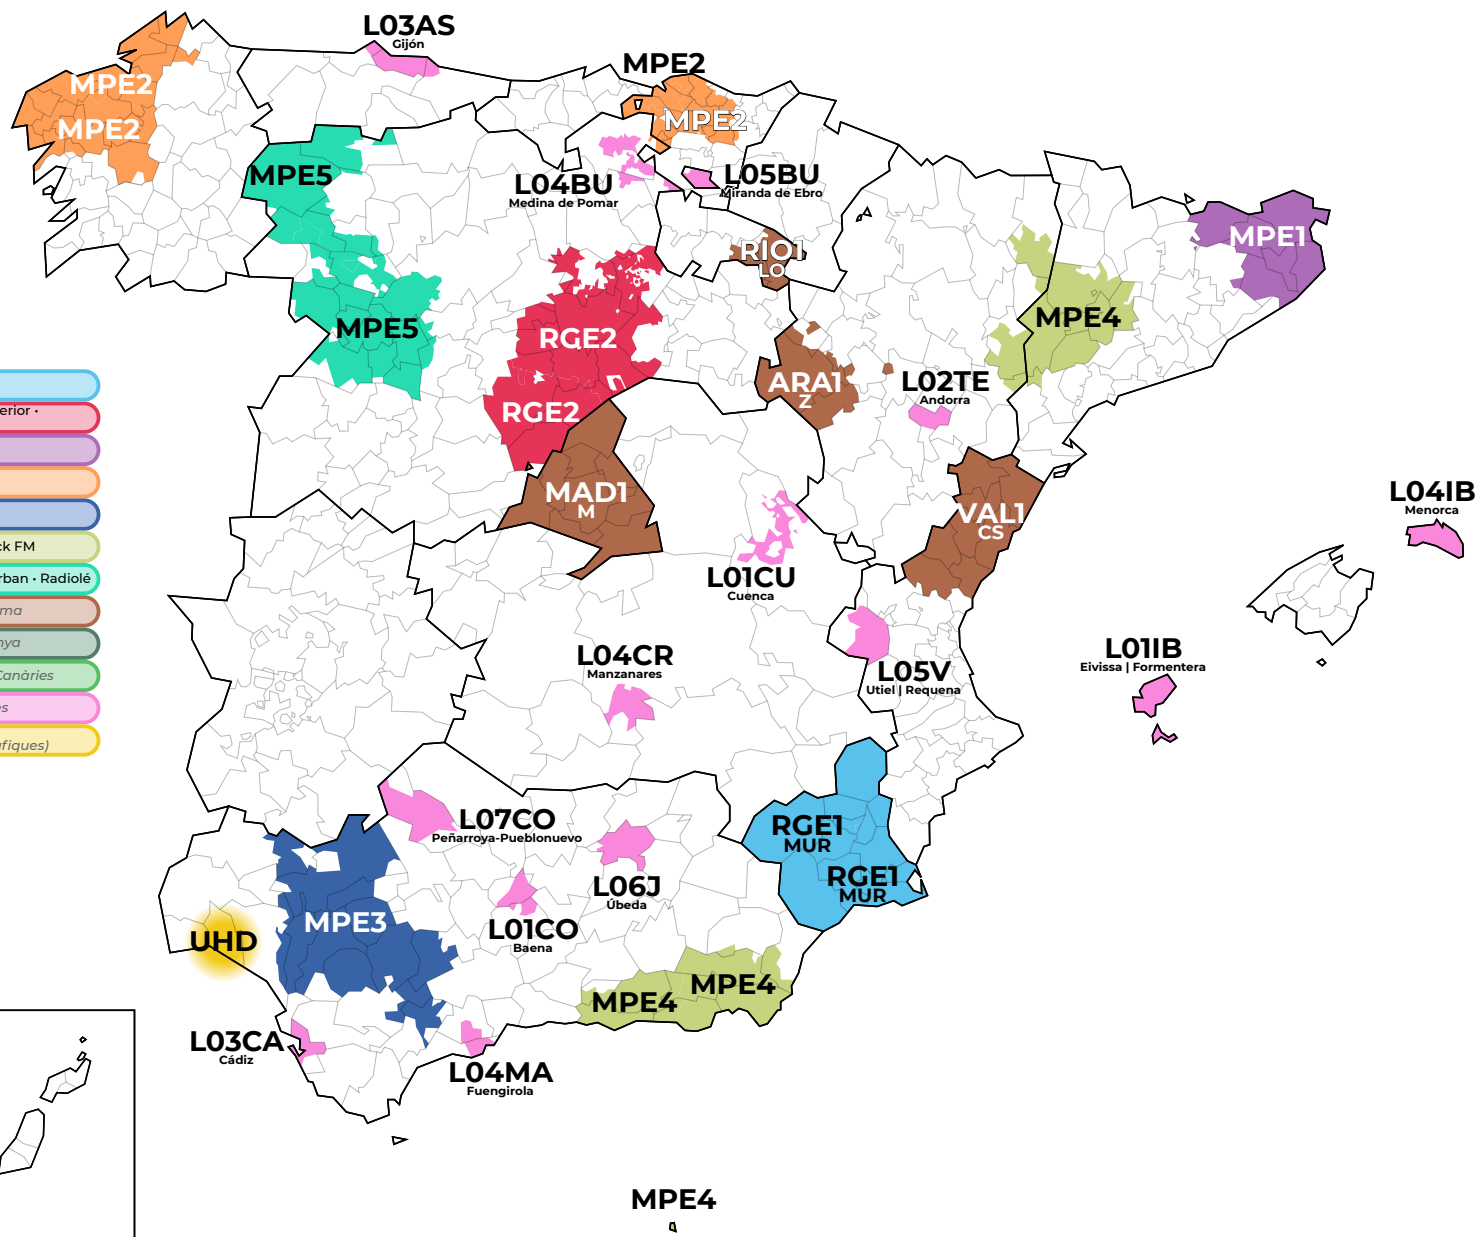

Múltiplexs assignats segons el canal radioelèctric

CANAL 38 610 MHz

Múltiplexs i continguts

- **RGE1** La 1 · La 1 SD · La 2 · La 2 SD · 24h · 24h SD · Radio Nacional · (Radio 4) · Radio 5
  (Este múltiplex té 17 versions diferents, una per comunitat autònoma)
- **RGE2** Clan · Clan SD · Teledporte · Teledporte SD · Radio Clásica · Radio 3 · Radio Exterior · DKiss · Kiss FM · Hit FM · SER · Los40 · Dial · esRadio
- **MPE1** Disney Channel · Paramount Network · DMax · Gol · Cadena 100 · Radio Marca · Radio María · Vaughan Radio
- **MPE2** Antena3 · Antena3 HD · laSexta · laSexta HD · Neox · Nova
- **MPE3** Telecinco · Telecinco HD · Cuatro · Cuatro HD · FDF · Divinity
- **MPE4** Boing · Energy · Mega · Onda Cero · Europa FM · Melodía FM · Trece · COPE · Rock FM
- **MPE5** Atreseries HD · BeMad TV HD · RealMadrid TV HD · Ten · Los40 Classic · Los40 Urban · Radiolé
- **AUT1** 17 múltiplexs autonòmics, amb continguts diferents en cada comunitat autònoma
- **AUTP** Múltiplexs autonòmics de gestió privada. En funcionament només un a Catalunya
- **L00PR** 10 múltiplexs en demarcacions insulars, una per a cada illa de les Balears i les Canàries
- **L00PR** 281 múltiplexs en demarcacions locals que cobrixen algunes zones geogràfiques
- **UHD** UHD Spain 1 · UHD Spain 2
  (Múltiplex en proves sota la norma DVB-T2 UHD/H.265 en algunes zones geogràfiques)