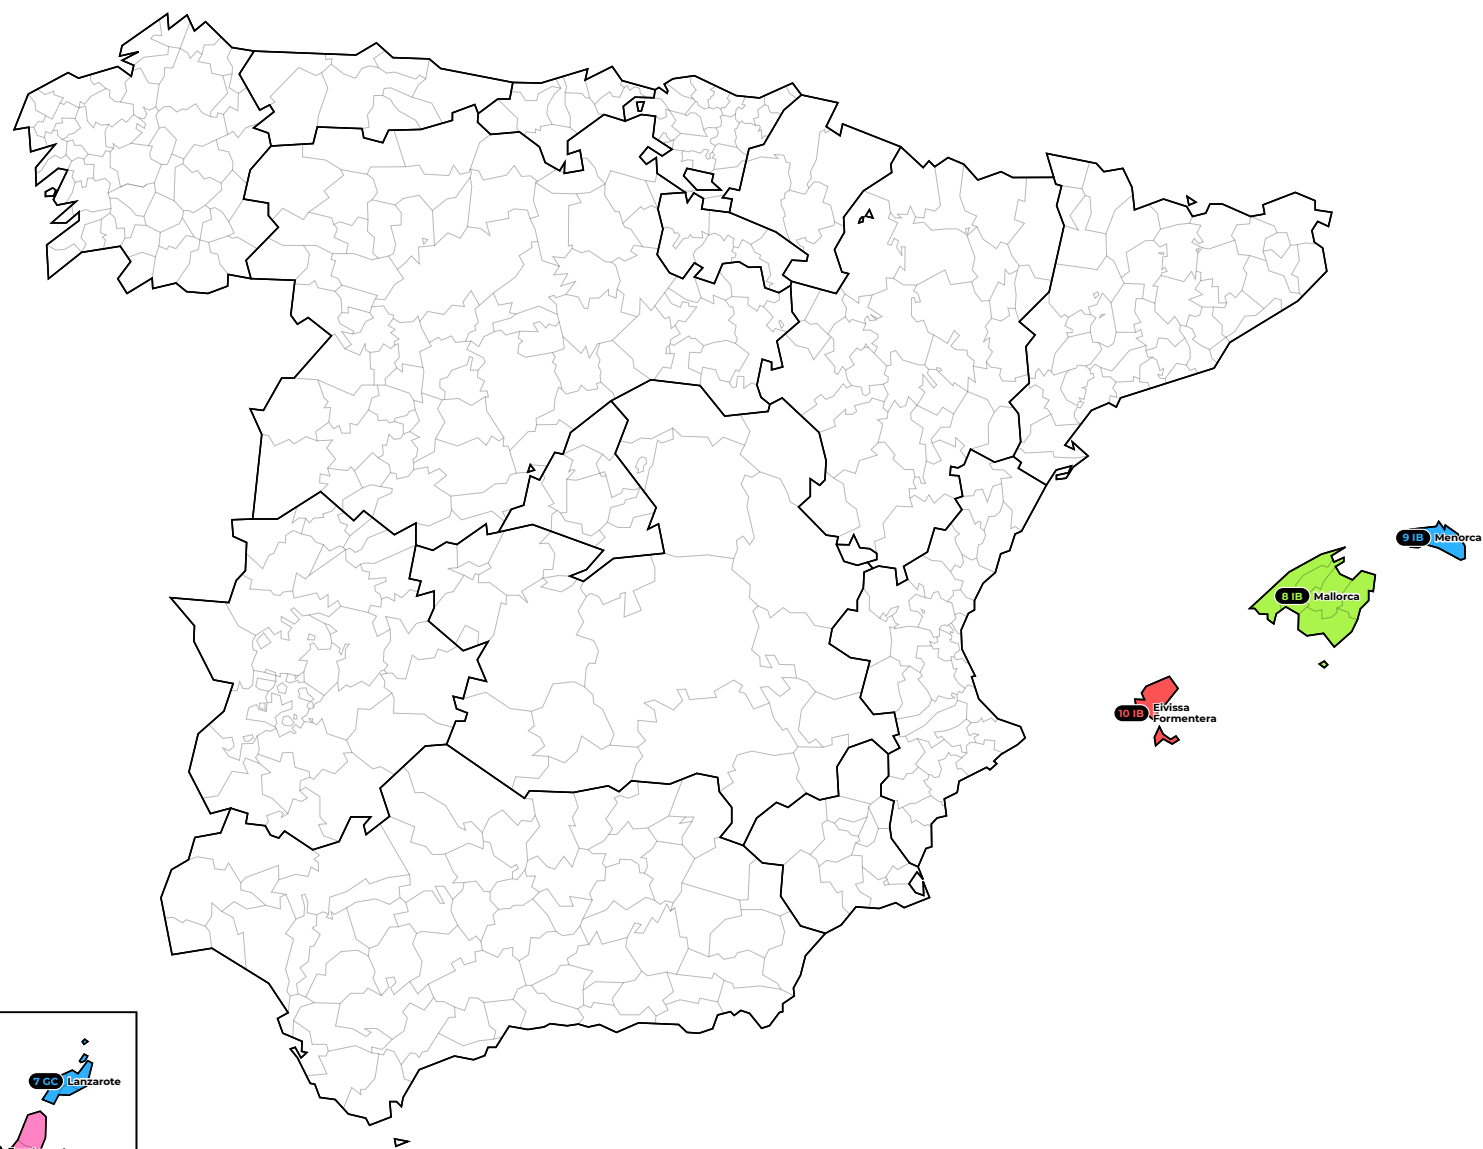

Demarcacions de TDT local

Visió completa de múltiplexs i canals radioelèctrics assignats

Múltiplexs i continguts

- RGE1** La 1 · La 1 SD · La 2 · La 2 SD · 24h · 24h SD · Radio Nacional · (Radio 4) · Radio 5
(Este múltiplex té 17 versions diferents, una per comunitat autònoma)
- RGE2** Clan · Clan SD · Teledorte · Teledorte SD · Radio Clásica · Radio 3 · Radio Exterior · DKiss · Kiss FM · Hit FM · SER · Los40 · Dial · esRadio
- MPE1** Disney Channel · Paramount Network · DMax · Gol · Cadena 100 · Radio Marca · Radio María · Vaughan Radio
- MPE2** Antena3 · Antena3 HD · laSexta · laSexta HD · Neox · Nova
- MPE3** Telecinco · Telecinco HD · Cuatro · Cuatro HD · FDF · Divinity
- MPE4** Boing · Energy · Mega · Onda Cero · Europa FM · Melodia FM · Trece · COPE · Rock FM
- MPE5** Atreseries HD · BeMad TV HD · RealMadrid TV HD · Ten · Los40 Classic · Los40 Urban · Radiolé
- AUTI** 17 múltiplexs autònoms, amb continguts diferents en cada comunitat autònoma
- AUTP** Múltiplexs autònoms de gestió privada. En funcionament només un a Catalunya
- L00PR** 10 múltiplexs en demarcacions insulars, una per a cada illa de les Balears i les Canàries
- L00PR** 281 múltiplexs en demarcacions locals que cobrixen algunes zones geogràfiques
- UHD** UHD Spain 1 · UHD Spain 2
(Múltiplex en proves sota la norma DVB-T2 UHD/H.265 en algunes zones geogràfiques)