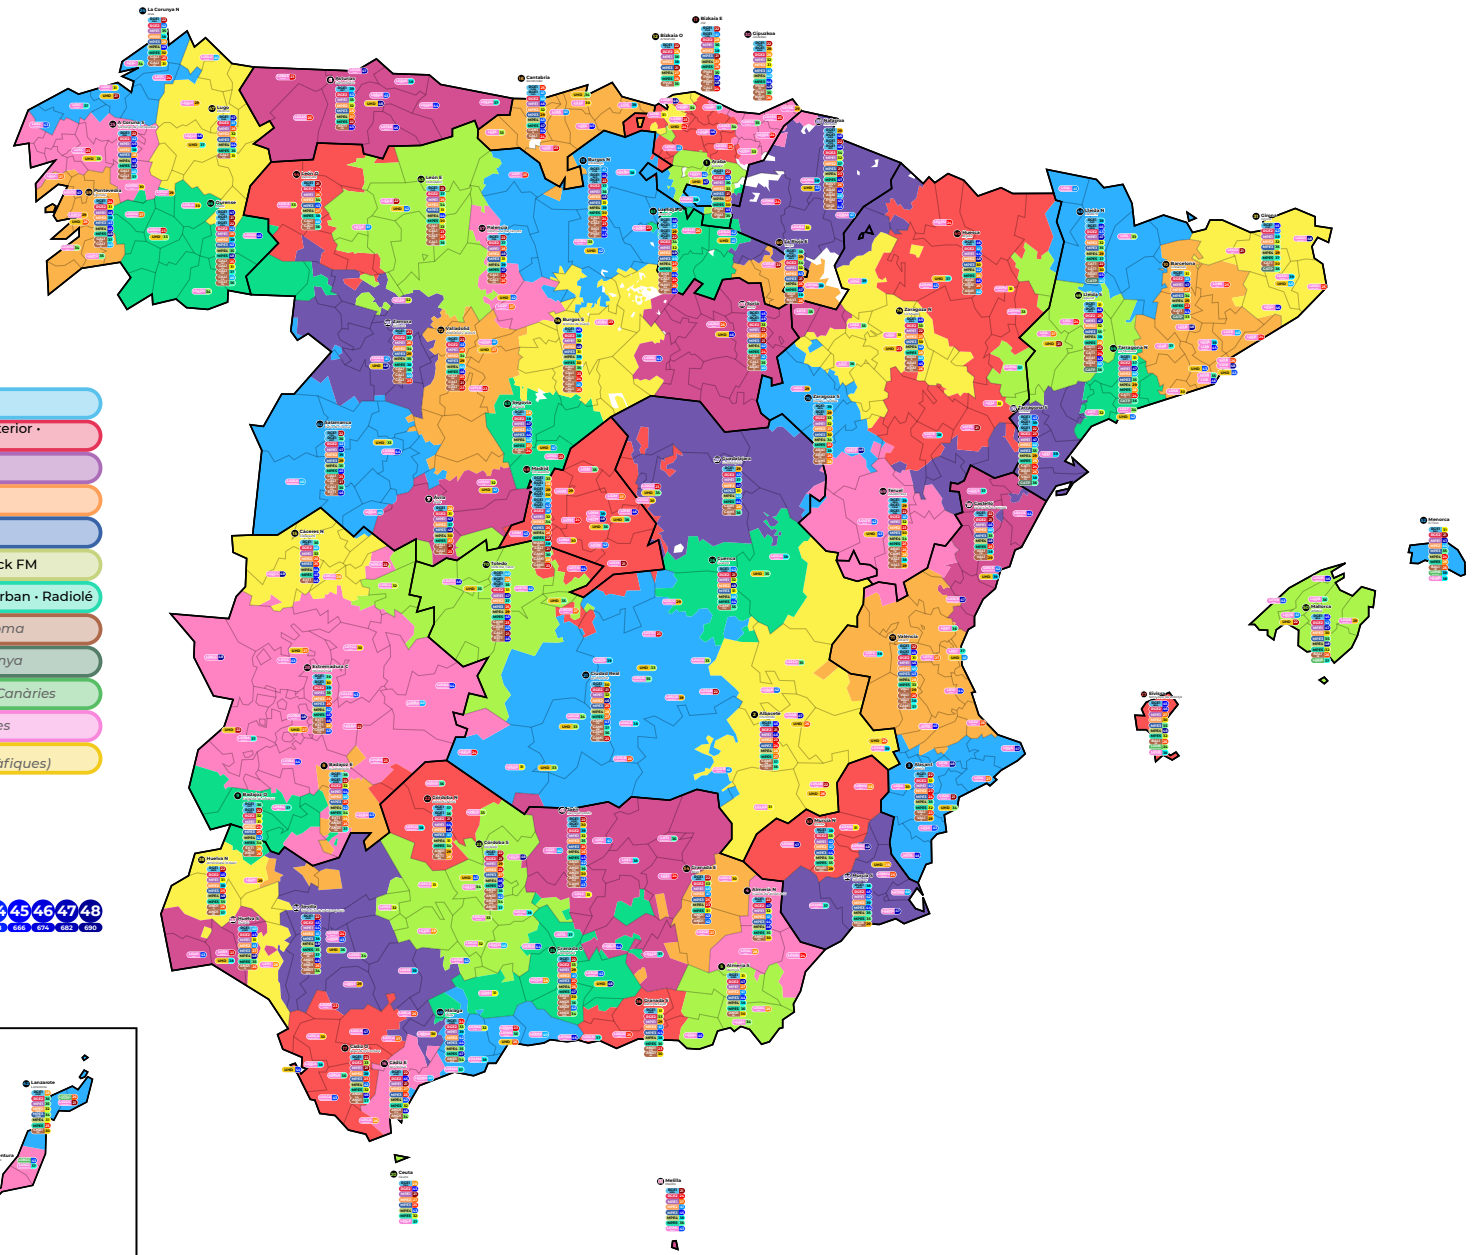

Atles de la TDT

per Eloy Sanchis López

1a edició, març del 2022

ELXMÈDIA 

El present “atles” (en realitat, un conjunt de mapes traçats esquemàticament) naix de la necessitat de consultar les diferents emissions de TDT segons el canal radioelèctric tot relacionant-les amb el seu abast geogràfic, i de la decisió de les autoritats competents de no oferir una consulta senzilla d'eixa informació.

Demarcacions de TDT local

Visió completa de múltiplexs i canals radioelèctrics assignats

Múltiplexs i continguts

- RGE1** La 1 · La 1 SD · La 2 · La 2 SD · 24h · 24h SD · Radio Nacional · (Radio 4) · Radio 5
(Este múltiplex té 17 versions diferents, una per comunitat autònoma)
- RGE2** Clan · Clan SD · Teledorte · Teledorte SD · Radio Clásica · Radio 3 · Radio Exterior · DKiss · Kiss FM · Hit FM · SER · Los40 · Dial · esRadio
- MPE1** Disney Channel · Paramount Network · DMax · Gol · Cadena 100 · Radio Marca · Radio María · Vaughan Radio
- MPE2** Antena3 · Antena3 HD · laSexta · laSexta HD · Neox · Nova
- MPE3** Telecinco · Telecinco HD · Cuatro · Cuatro HD · FDF · Divinity
- MPE4** Boing · Energy · Mega · Onda Cero · Europa FM · Melodia FM · Trece · COPE · Rock FM
- MPE5** Atreseries HD · BeMad TV HD · RealMadrid TV HD · Ten · Los40 Classic · Los40 Urban · Radiolé
- AUTI** 17 múltiplexs autònoms, amb continguts diferents en cada comunitat autònoma
- AUTP** Múltiplexs autònoms de gestió privada. En funcionament només un a Catalunya
- L00PR** 10 múltiplexs en demarcacions insulars, una per a cada illa de les Balears i les Canàries
- L00PR** 281 múltiplexs en demarcacions locals que cobrixen algunes zones geogràfiques
- UHD** UHD Spain 1 · UHD Spain 2
(Múltiplex en proves sota la norma DVB-T2 UHD/H.265 en algunes zones geogràfiques)