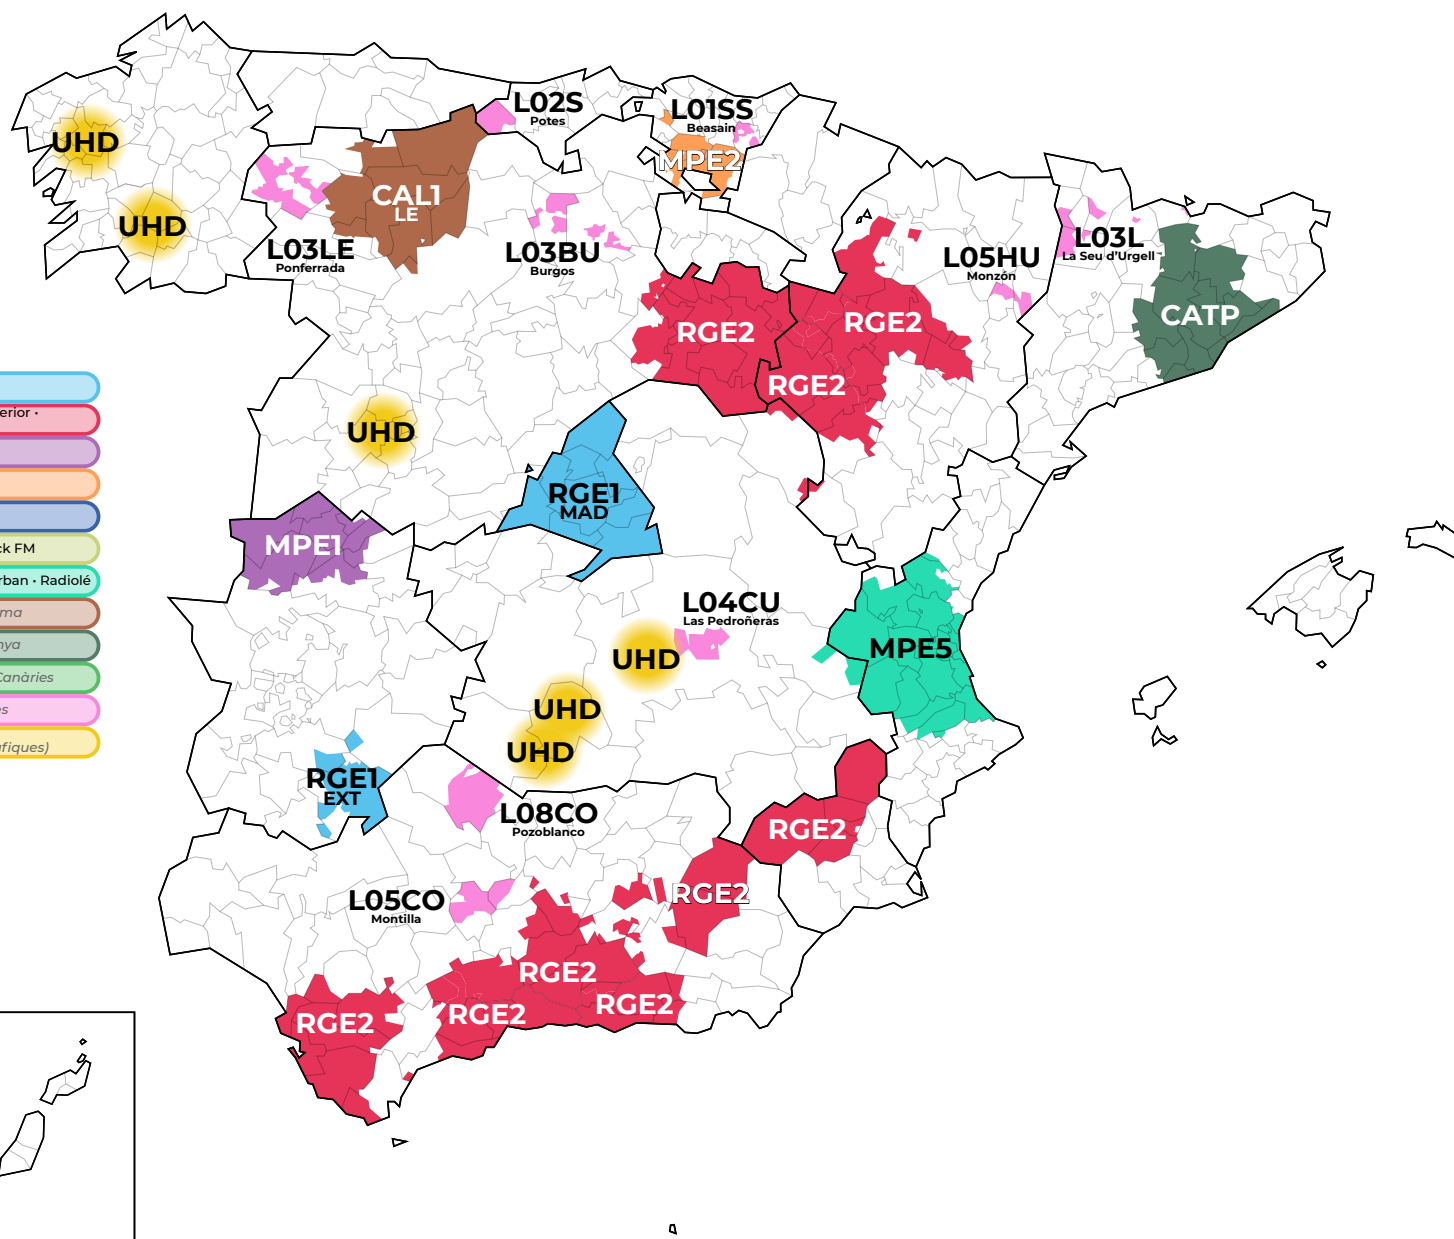

Múltiplexs assignats segons el canal radioelèctric

CANAL 33 570 MHz

Múltiplexs i continguts

- **RGE1** La 1 · La 1 SD · La 2 · La 2 SD · 24h · 24h SD · Radio Nacional · (Radio 4) · Radio 5
  (Este múltiplex té 17 versions diferents, una per comunitat autònoma)
- **RGE2** Clan · Clan SD · Teledporte · Teledporte SD · Radio Clásica · Radio 3 · Radio Exterior · DKiss · Kiss FM · Hit FM · SER · Los40 · Dial · esRadio
- **MPE1** Disney Channel · Paramount Network · DMax · Gol · Cadena 100 · Radio Marca · Radio María · Vaughan Radio
- **MPE2** Antena3 · Antena3 HD · laSexta · laSexta HD · Neox · Nova
- **MPE3** Telecinco · Telecinco HD · Cuatro · Cuatro HD · FDF · Divinity
- **MPE4** Boing · Energy · Mega · Onda Cero · Europa FM · Melodía FM · Trece · COPE · Rock FM
- **MPE5** Atreseries HD · BeMad TV HD · RealMadrid TV HD · Ten · Los40 Classic · Los40 Urban · Radiolé
- **AUT1** 17 múltiplexs autonòmics, amb continguts diferents en cada comunitat autònoma
- **AUTP** Múltiplexs autonòmics de gestió privada. En funcionament només un a Catalunya
- **L00PR** 10 múltiplexs en demarcacions insulars, una per a cada illa de les Balears i les Canàries
- **L00PR** 281 múltiplexs en demarcacions locals que cobrixen algunes zones geogràfiques
- **UHD** UHD Spain 1 · UHD Spain 2
  (Múltiplex en proves sota la norma DVB-T2 UHD/H.265 en algunes zones geogràfiques)