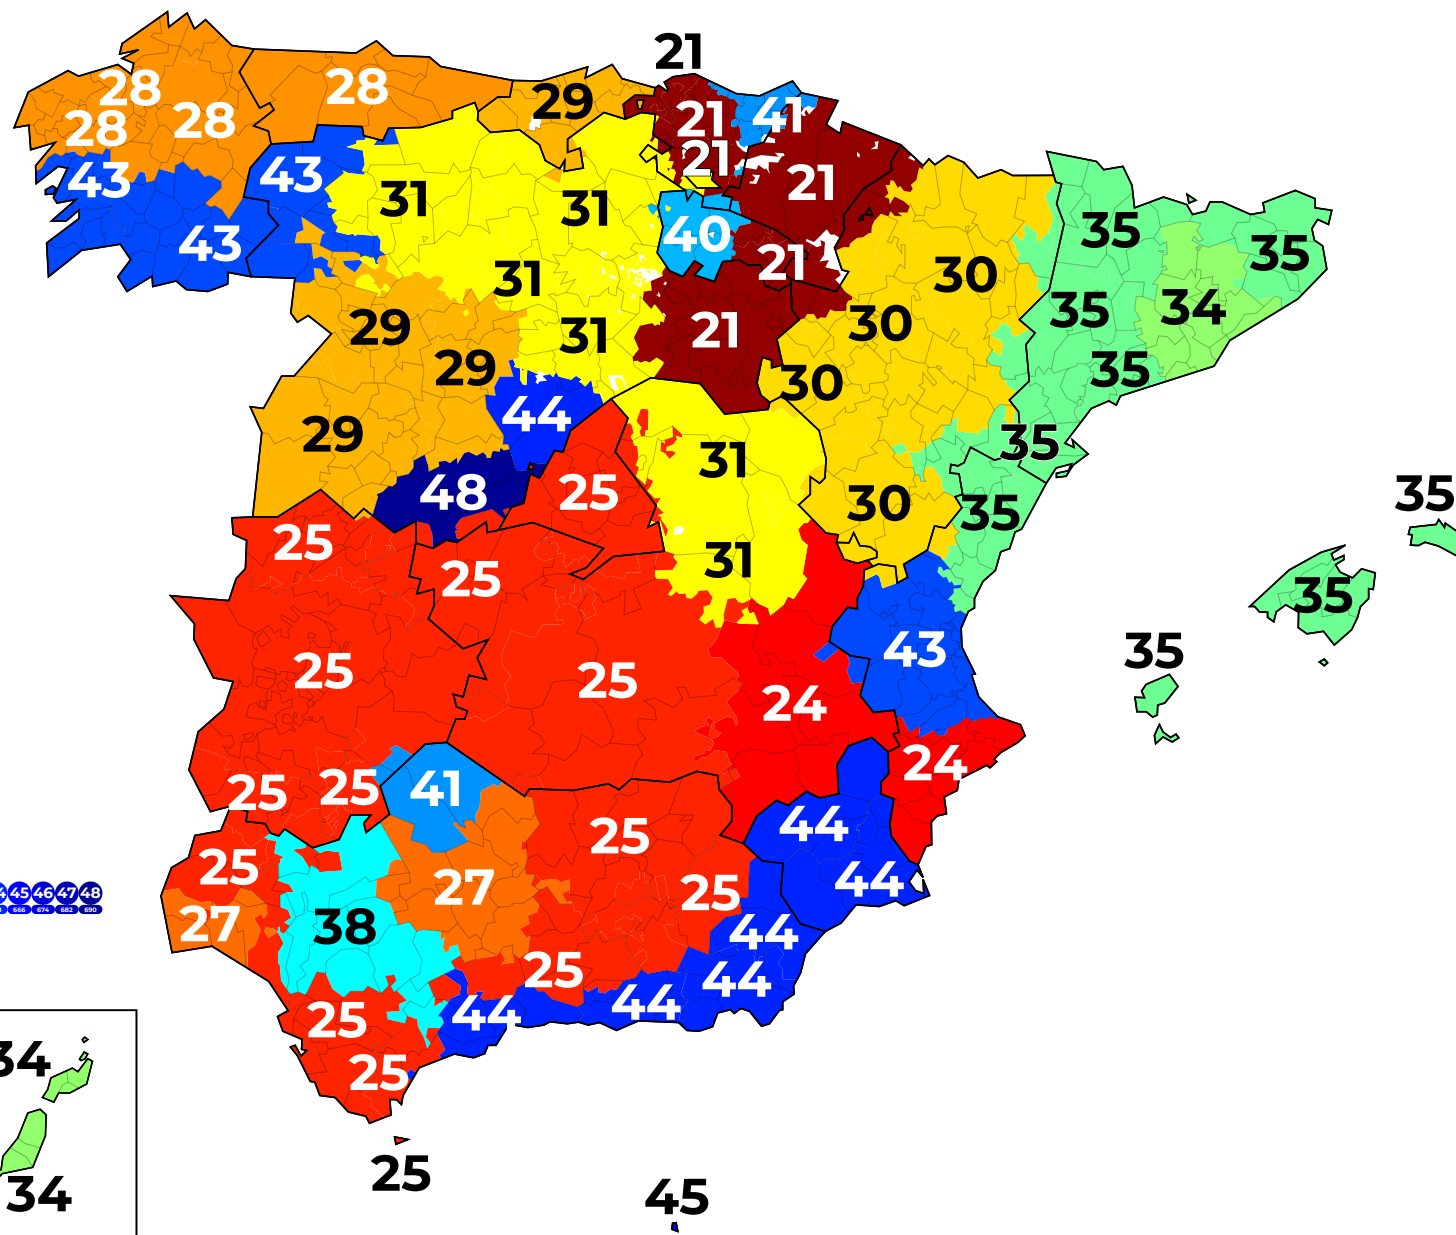

Canals radioelèctrics assignats segons el múltiplex

MPE3

TELEVISIÓ

Telecinco
Telecinco HD
Cuatro
Cuatro HD
FDF
Divinity

RÀDIO

Malgrat que la normativa no ho mencione, este múltiplex, que en principi és únic per a tot l'estat (com tots els MPE), fa desconnexions per a Canàries per a mostrar correctament les hores o inserir publicitat local.

Canals radioelèctrics

Canal **21 22 23 24 25 26 27 28 29 30 31 32 33 34 35 36 37 38 39 40 41 42 43 44 45 46 47 48**
Freqüència (MHz) 476 482 490 498 506 514 522 530 538 546 554 562 570 578 586 594 602 610 618 626 634 642 650 658 666 674 682 690