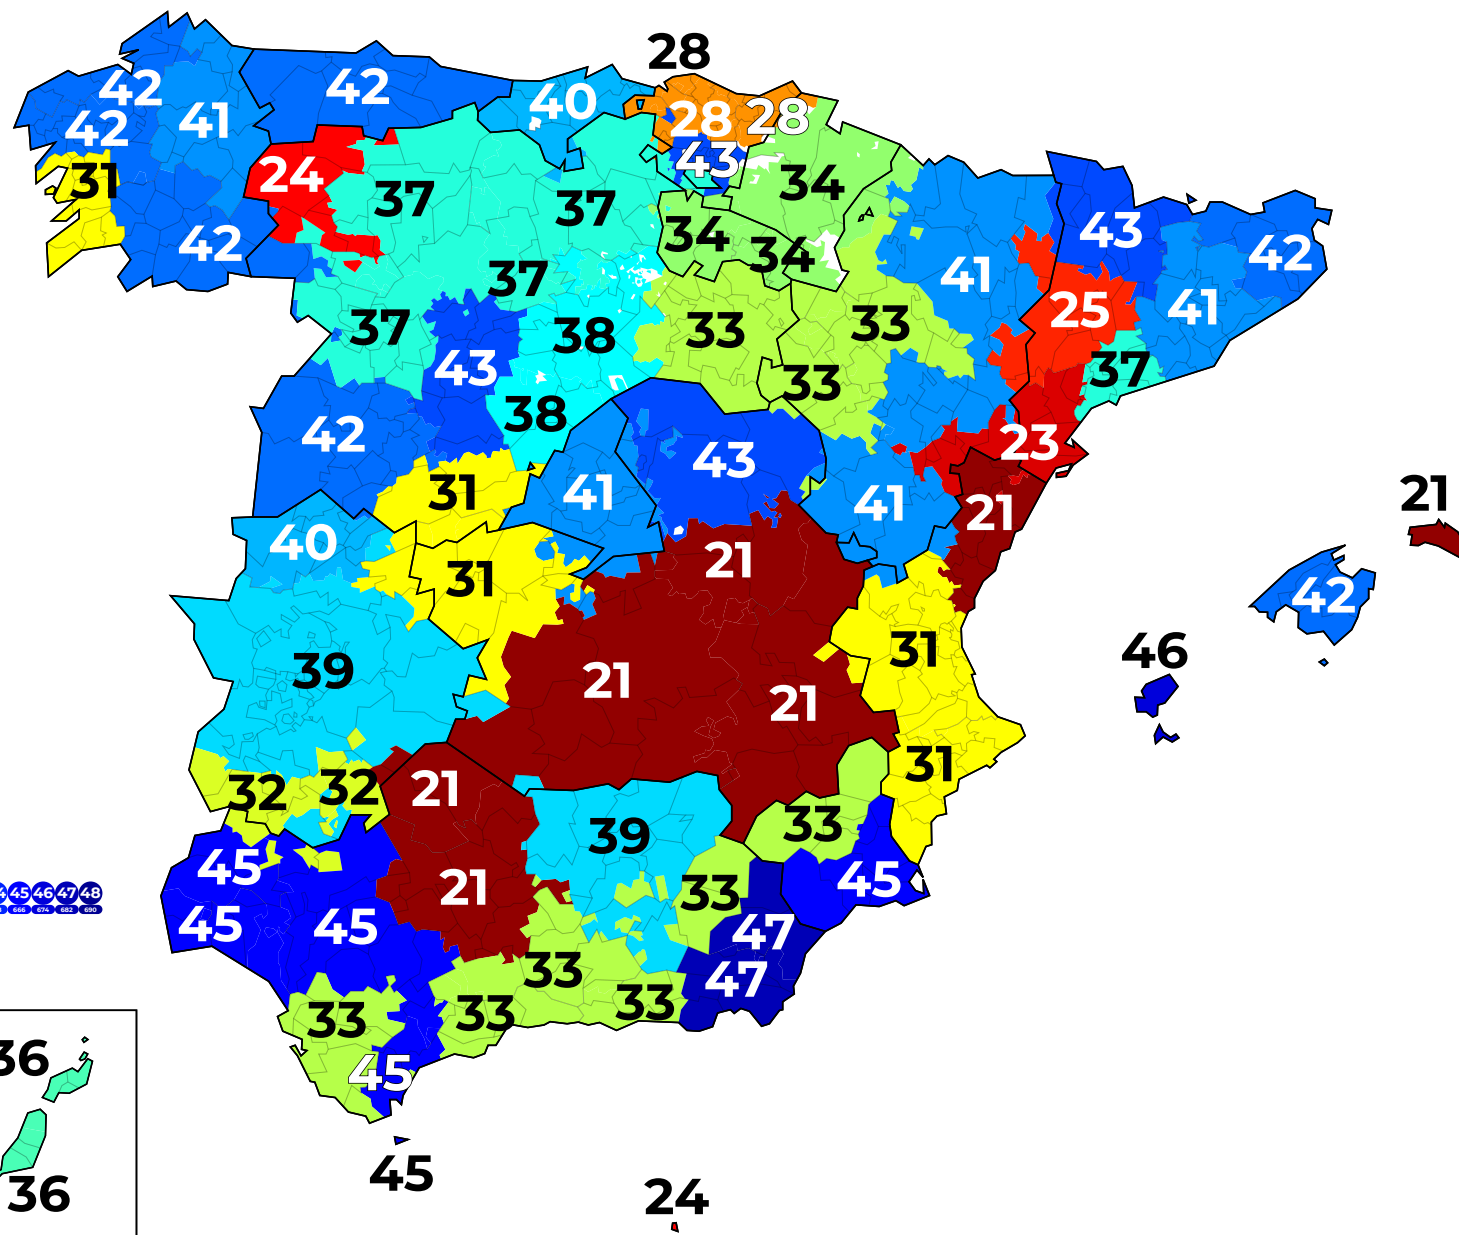

Canals radioelèctrics assignats segons el múltiplex

RGE2

TELEVISIÓ

Clan
Clan SD
Teledeporte
Teledeporte SD

DKiss

RÀDIO

Radio Clásica
Radio 3
Radio Exterior

Kiss FM
Hit FM
SER
Los40
Dial
esRadio

Canals radioelèctrics

Canal **21 22 23 24 25 26 27 28 29 30 31 32 33 34 35 36 37 38 39 40 41 42 43 44 45 46 47 48**
Freqüència (MHz) 676 682 690 698 706 714 722 730 738 746 754 762 770 778 786 794 802 810 818 826 834 842 850 858 866 874 882 890