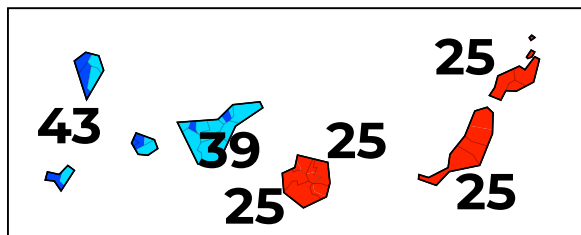

Canals radioelèctrics

Canal **21 22 23 24 25 26 27 28 29 30 31 32 33 34 35 36 37 38 39 40 41 42 43 44 45 46 47 48**
Freqüència (MHz) 626 627 628 629 630 631 632 633 634 635 636 637 638 639 640 641 642 643 644 645 646 647 648