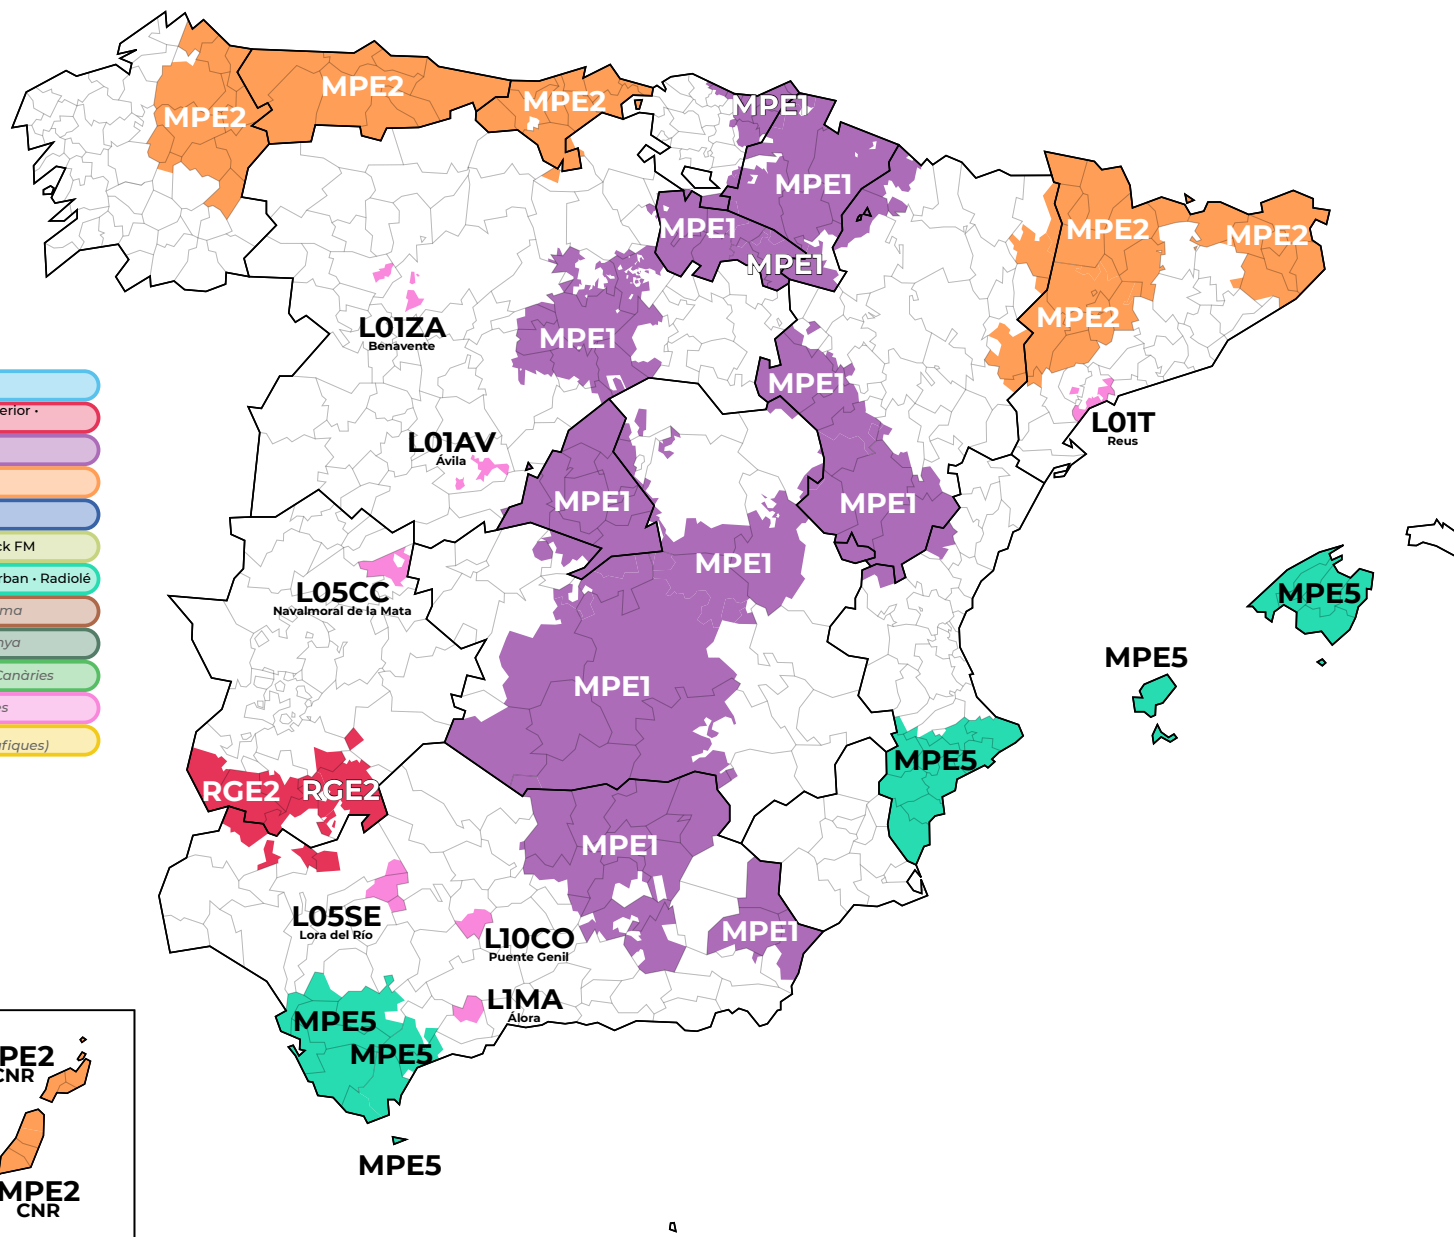

Múltiplexs assignats segons el canal radioelèctric

CANAL 32 562 MHz

Múltiplexs i continguts

- **RGE1** La 1 · La 1 SD · La 2 · La 2 SD · 24h · 24h SD · Radio Nacional · (Radio 4) · Radio 5
  (Este múltiplex té 17 versions diferents, una per comunitat autònoma)
- **RGE2** Clan · Clan SD · Teledorte · Teledorte SD · Radio Clásica · Radio 3 · Radio Exterior · DKiss · Kiss FM · Hit FM · SER · Los40 · Dial · esRadio
- **MPE1** Disney Channel · Paramount Network · DMax · Gol · Cadena 100 · Radio Marca · Radio María · Vaughan Radio
- **MPE2** Antena3 · Antena3 HD · laSexta · laSexta HD · Neox · Nova
- **MPE3** Telecinco · Telecinco HD · Cuatro · Cuatro HD · FDF · Divinity
- **MPE4** Boing · Energy · Mega · Onda Cero · Europa FM · Melodía FM · Trece · COPE · Rock FM
- **MPE5** Atreseries HD · BeMad TV HD · RealMadrid TV HD · Ten · Los40 Classic · Los40 Urban · Radiolé
- **AUT1** 17 múltiplexs autònoms, amb continguts diferents en cada comunitat autònoma
- **AUTP** Múltiplexs autònoms de gestió privada. En funcionament només un a Catalunya
- **L00PR** 10 múltiplexs en demarcacions insulars, una per a cada illa de les Balears i les Canàries
- **L00PR** 281 múltiplexs en demarcacions locals que cobrixen algunes zones geogràfiques
- **UHD** UHD Spain 1 · UHD Spain 2
  (Múltiplex en proves sota la norma DVB-T2 UHD/H.265 en algunes zones geogràfiques)