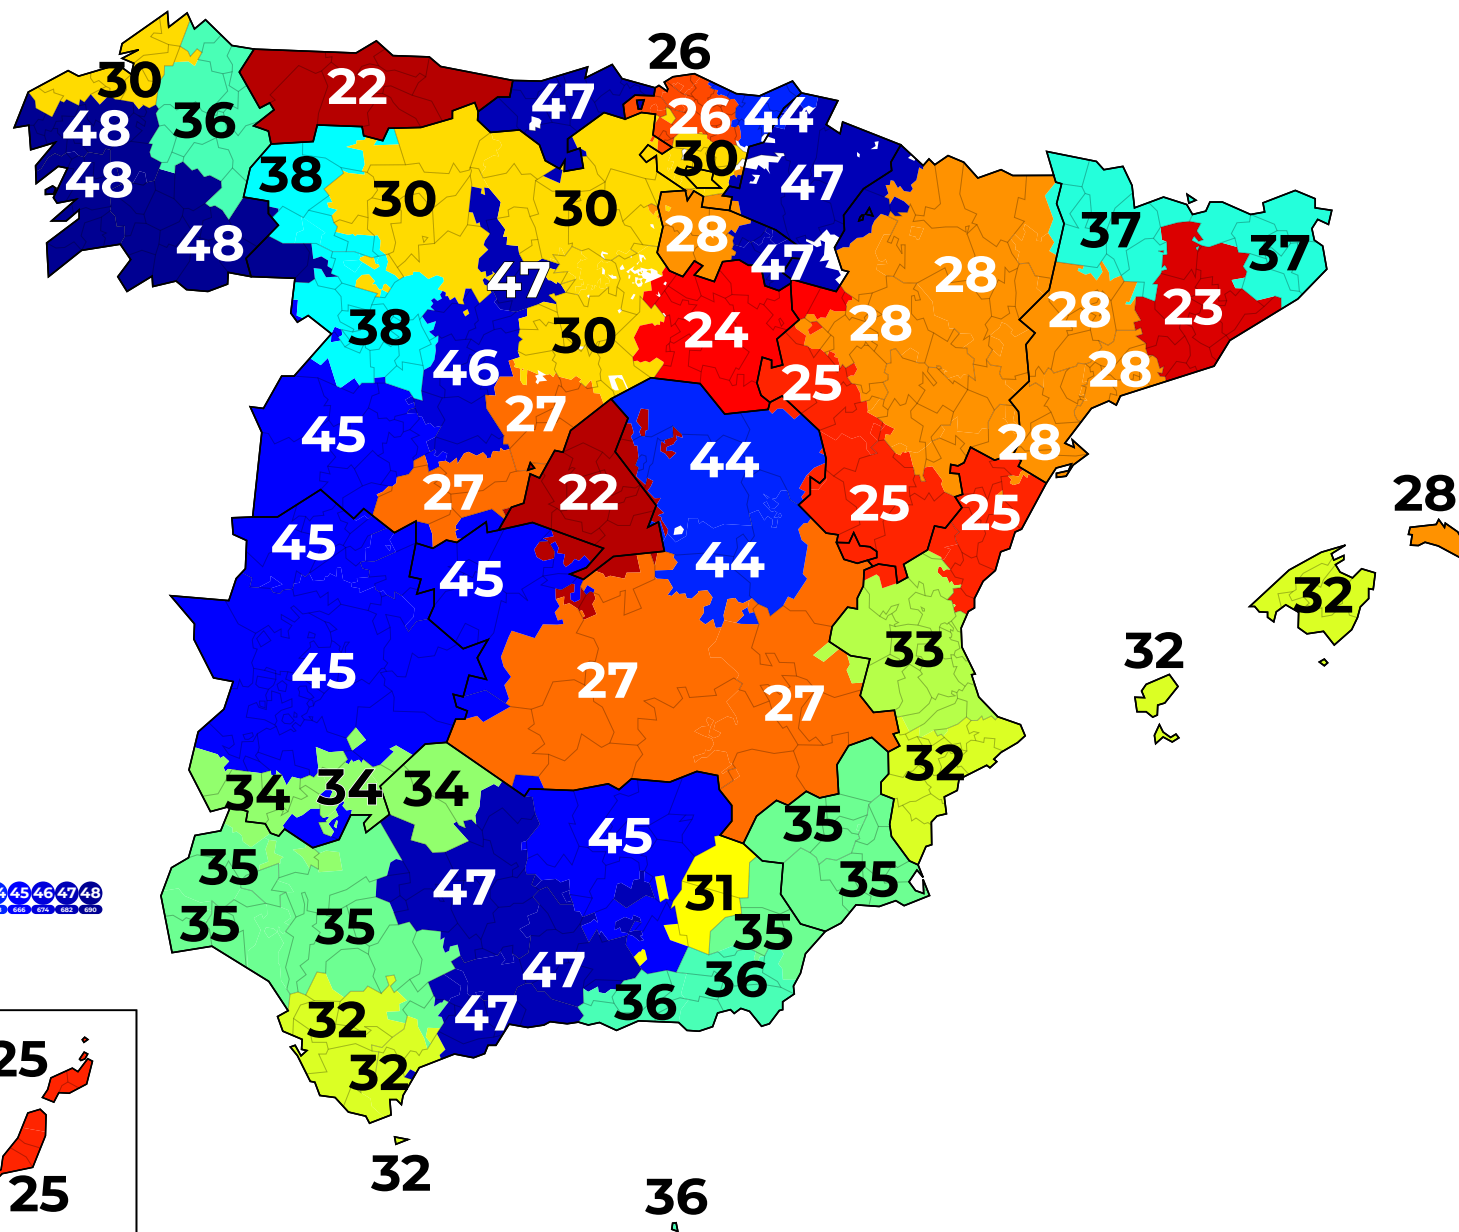

Canals radioelèctrics assignats segons el múltiplex

MPE5

TELEVISIÓ

Atreseries HD

BeMad TV HD

Realmadrid TV HD

Ten

RÀDIO

Los40 Classic
Los40 Urban
Radiolé