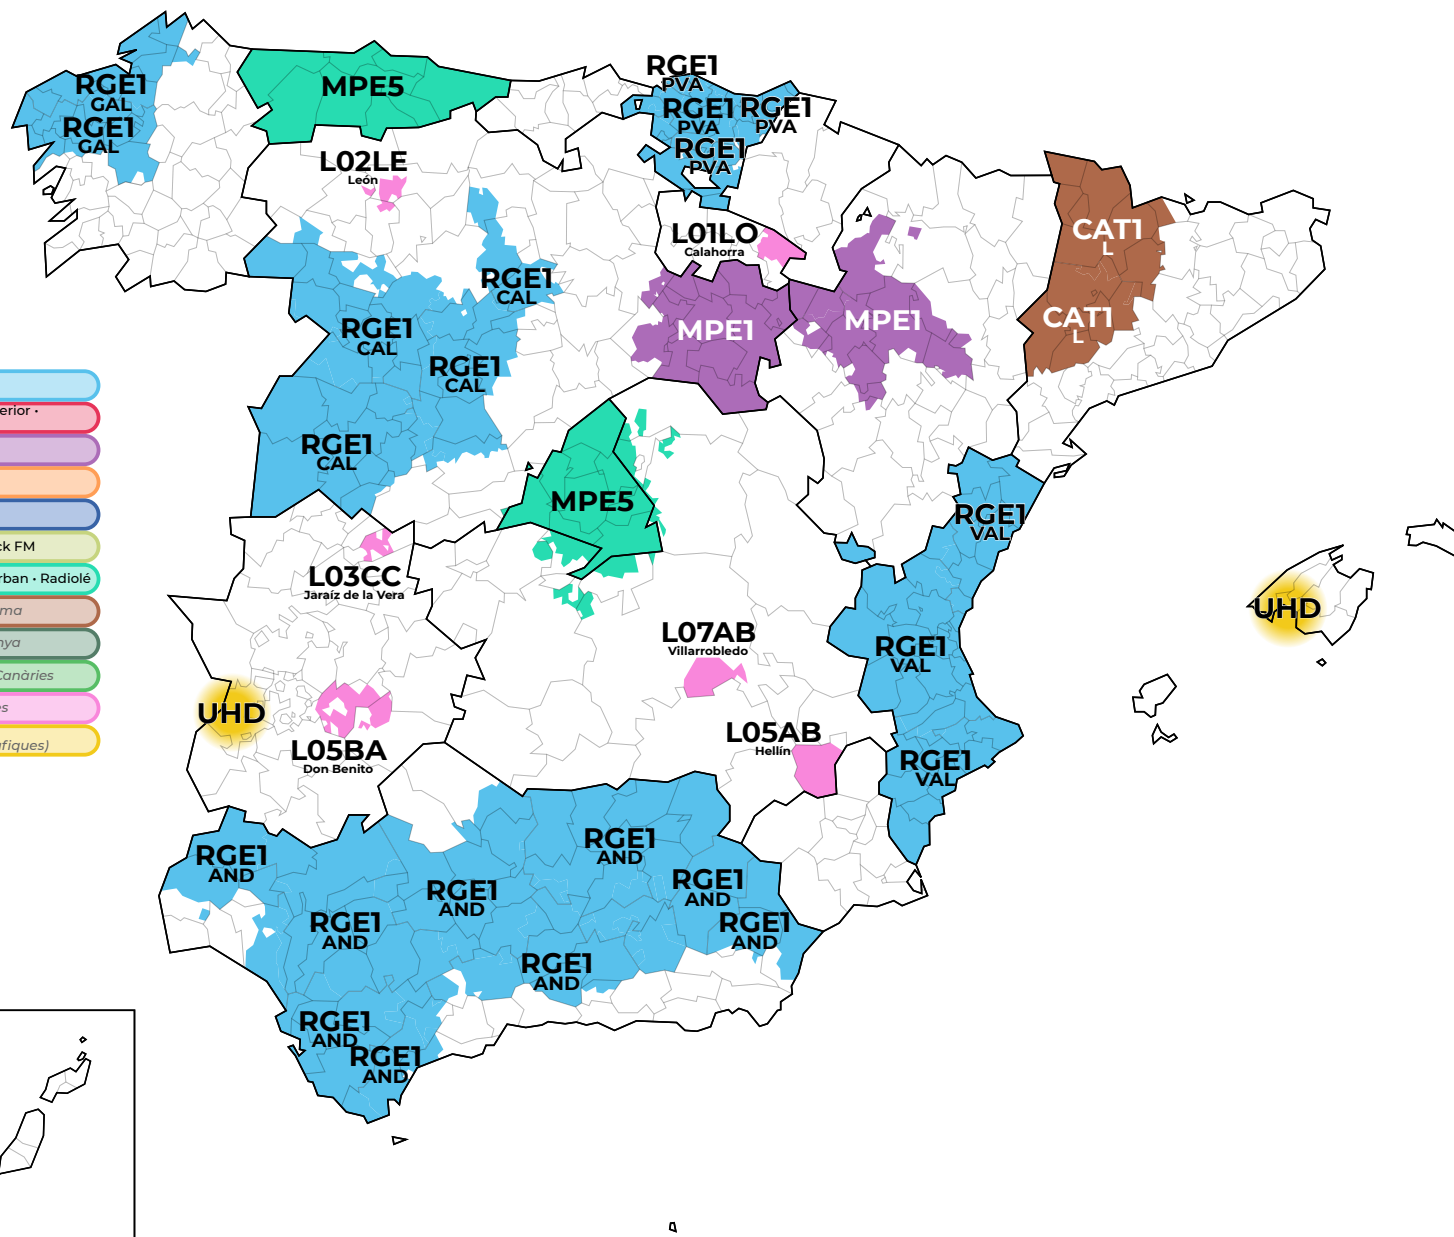

Múltiplexs assignats segons el canal radioelèctric

482 MHz

Múltiplexs i continguts

- **RGE1** La 1 · La 1 SD · La 2 · La 2 SD · 24h · 24h SD · Radio Nacional · (Radio 4) · Radio 5
  (Este múltiplex té 17 versions diferents, una per comunitat autònoma)
- **RGE2** Clan · Clan SD · Teledorte · Teledorte SD · Radio Clásica · Radio 3 · Radio Exterior · DKiss · Kiss FM · Hit FM · SER · Los40 · Dial · esRadio
- **MPE1** Disney Channel · Paramount Network · DMax · Gol · Cadena 100 · Radio Marca · Radio María · Vaughan Radio
- **MPE2** Antena3 · Antena3 HD · laSexta · laSexta HD · Neox · Nova
- **MPE3** Telecinco · Telecinco HD · Cuatro · Cuatro HD · FDF · Divinity
- **MPE4** Boing · Energy · Mega · Onda Cero · Europa FM · Melodía FM · Trece · COPE · Rock FM
- **MPE5** Atreseries HD · BeMad TV HD · RealMadrid TV HD · Ten · Los40 Classic · Los40 Urban · Radiolé
- **AUT1** 17 múltiplexs autònoms, amb continguts diferents en cada comunitat autònoma
- **AUTP** Múltiplexs autònoms de gestió privada. En funcionament només un a Catalunya
- **L00PR** 10 múltiplexs en demarcacions insulars, una per a cada illa de les Balears i les Canàries
- **L00PR** 281 múltiplexs en demarcacions locals que cobrixen algunes zones geogràfiques
- **UHD** UHD Spain 1 · UHD Spain 2
  (Múltiplex en proves sota la norma DVB-T2 UHD/H.265 en algunes zones geogràfiques)