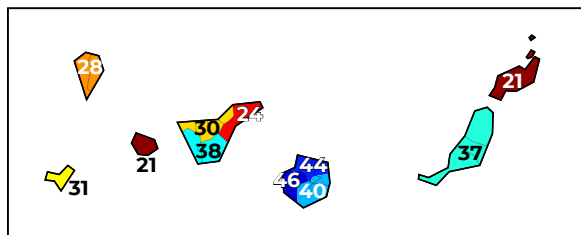

Canals radioelèctrics

Canal **21 22 23 24 25 26 27 28 29 30 31 32 33 34 35 36 37 38 39 40 41 42 43 44 45 46 47 48**
Freqüència (MHz) **626 627 628 629 630 631 632 633 634 635 636 637 638 639 640 641 642 643 644 645 646 647 648**