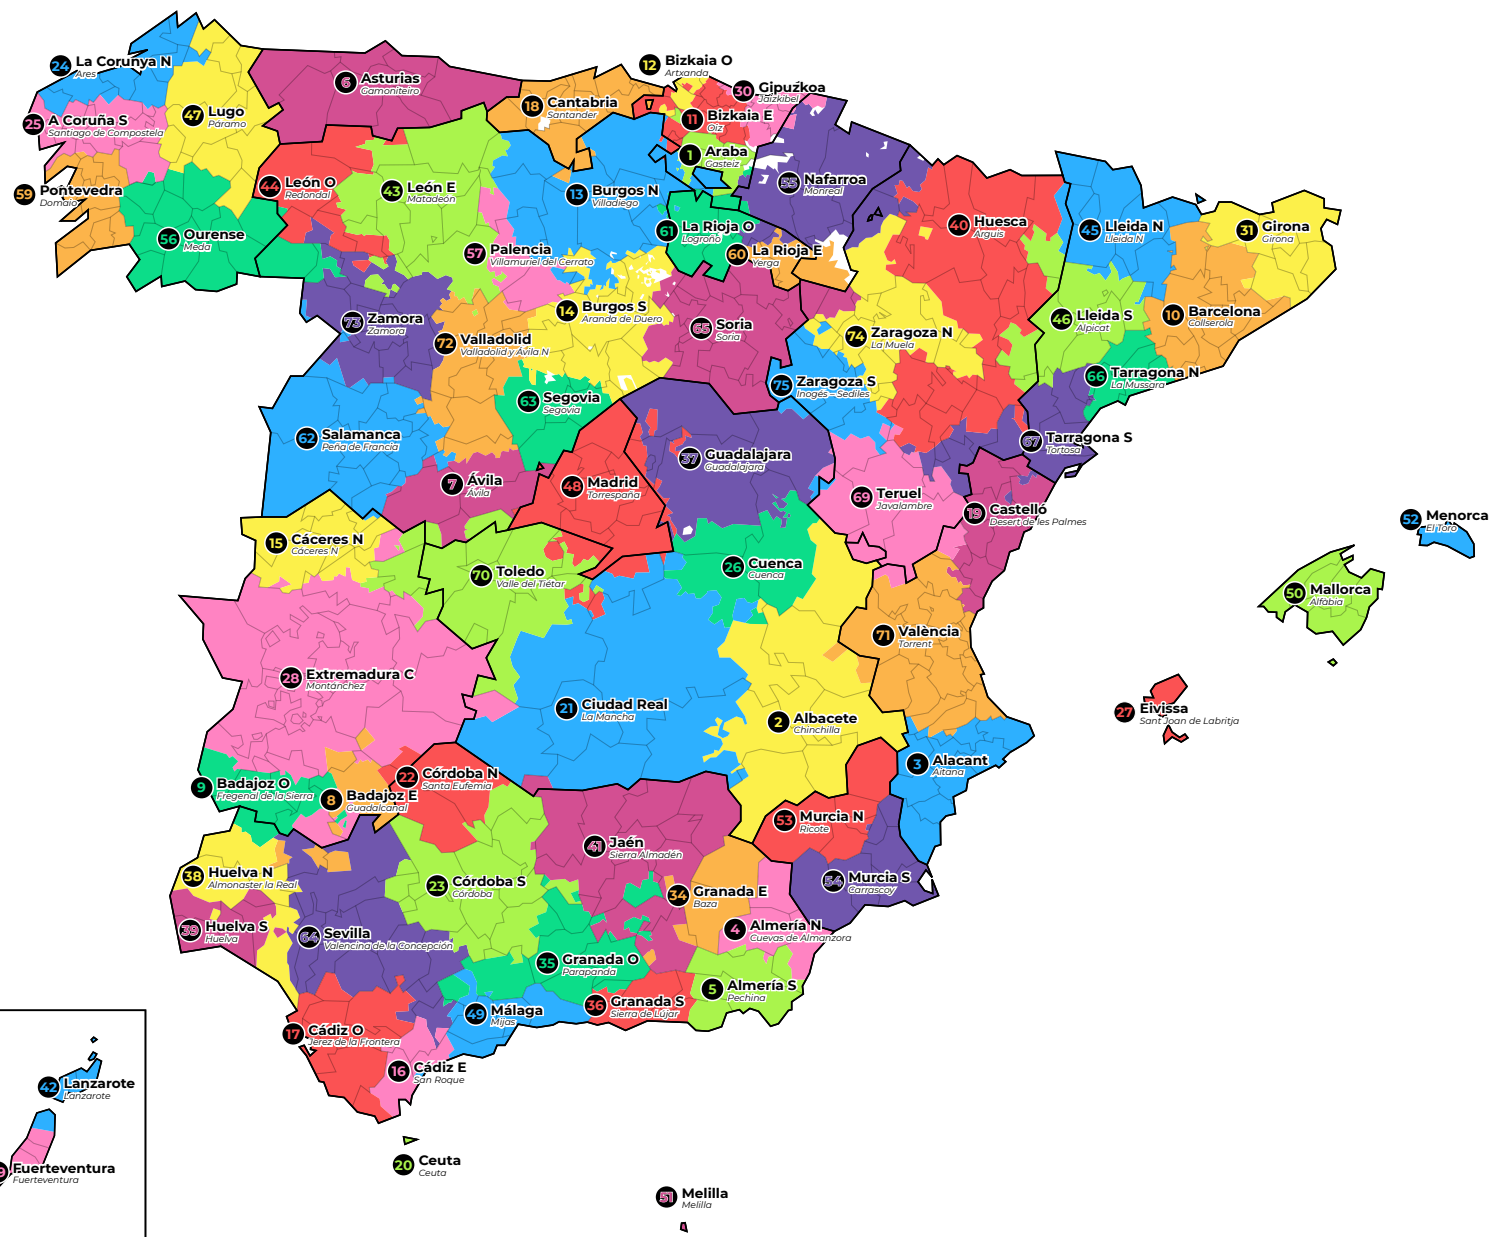

Àrees tècniques