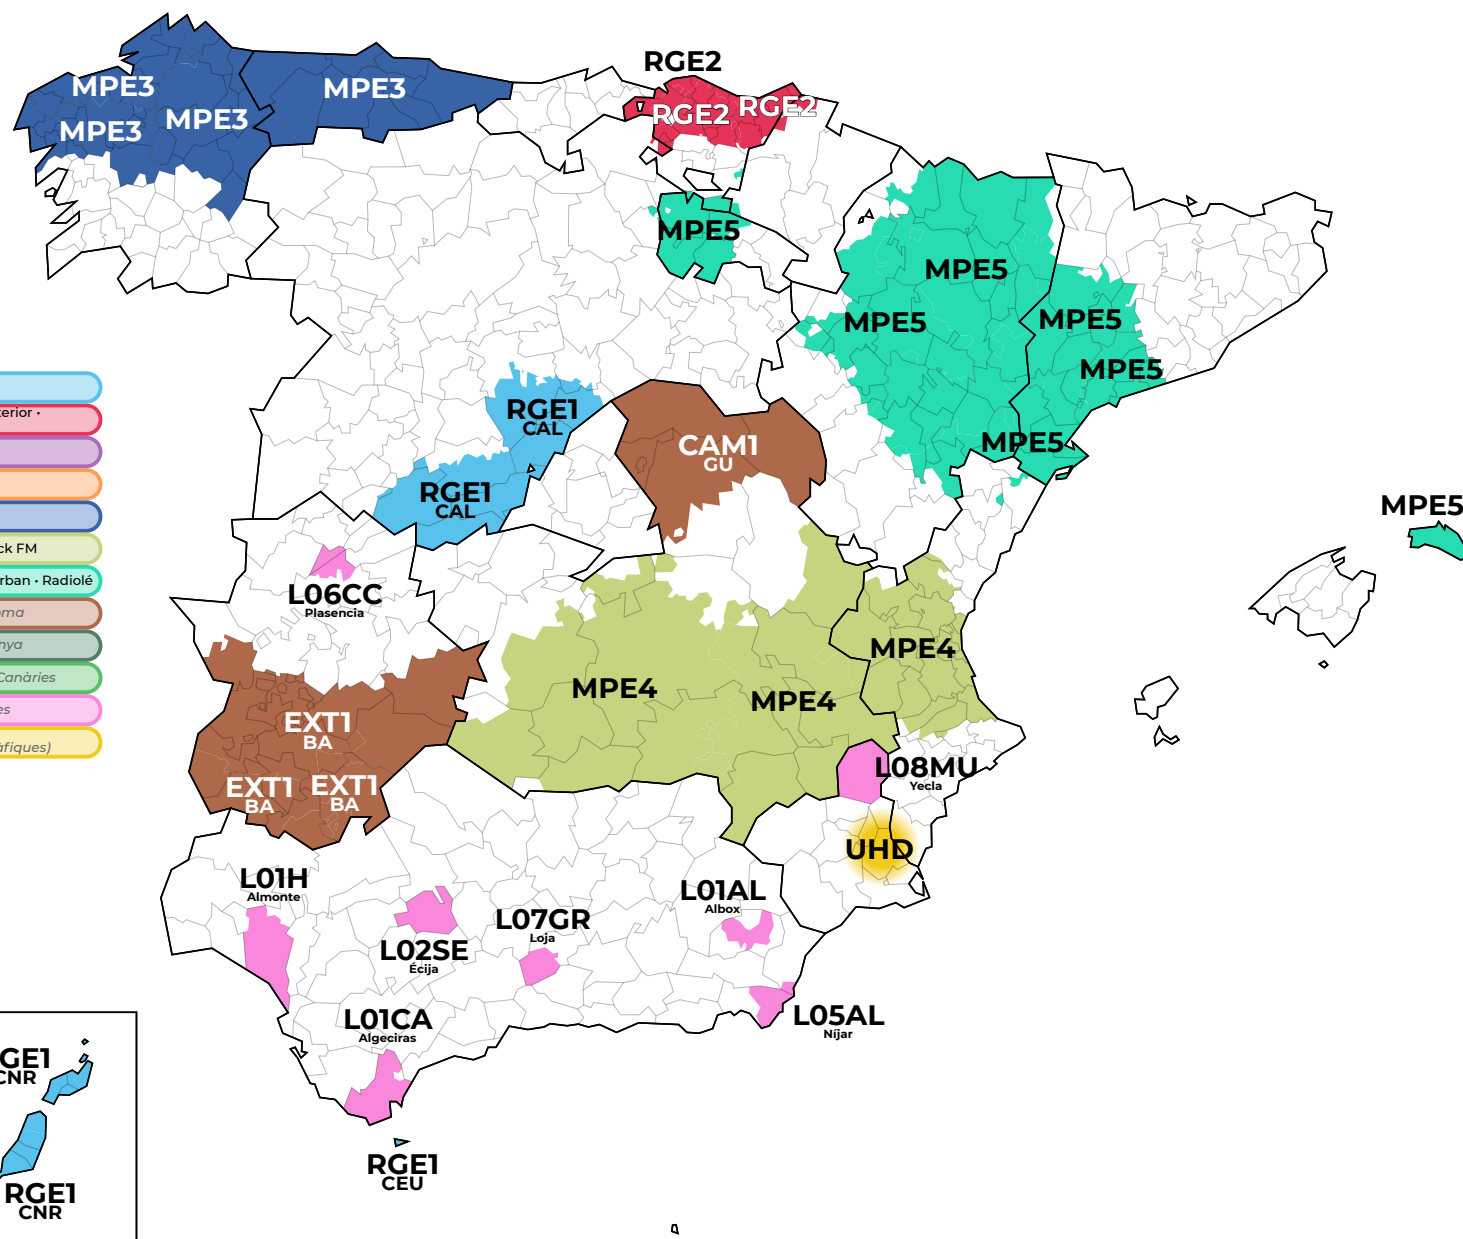

Múltiplexs assignats segons el canal radioelèctric

CANAL
28 530 MHz

Múltiplexs i continguts

RGE1	La 1 · La 1 SD · La 2 · La 2 SD · 24h · 24h SD · Radio Nacional · (Radio 4) · Radio 5 <i>(Este múltiplex té 17 versions diferents, una per comunitat autònoma)</i>
RGE2	Clan · Clan SD · Teledorte · Teledorte SD · Radio Clásica · Radio 3 · Radio Exterior · DKiss · Kiss FM · Hit FM · SER · Los40 · Dial · esRadio
MPE1	Disney Channel · Paramount Network · DMax · Gol · Cadena 100 · Radio Marca · Radio María · Vaughan Radio
MPE2	Antena3 · Antena3 HD · laSexta · laSexta HD · Neox · Nova
MPE3	Telecinco · Telecinco HD · Cuatro · Cuatro HD · FDF · Divinity
MPE4	Boing · Energy · Mega · Onda Cero · Europa FM · Melodia FM · Trece · COPE · Rock FM
MPE5	Atreseries HD · BeMad TV HD · RealMadrid TV HD · Ten · Los40 Classic · Los40 Urban · Radiolé
AUT1	17 múltiplexs autonòmics, amb continguts diferents en cada comunitat autònoma
AUTP	Múltiplexs autonòmics de gestió privada. En funcionament només un a Catalunya
L00PR	10 múltiplexs en demarcacions insulars, una per a cada illa de les Balears i les Canàries
L00PR	281 múltiplexs en demarcacions locals que cobrixen algunes zones geogràfiques
UHD	UHD Spain 1 · UHD Spain 2 <i>(Múltiplex en proves sota la norma DVB-T2 UHD/H.265 en algunes zones geogràfiques)</i>