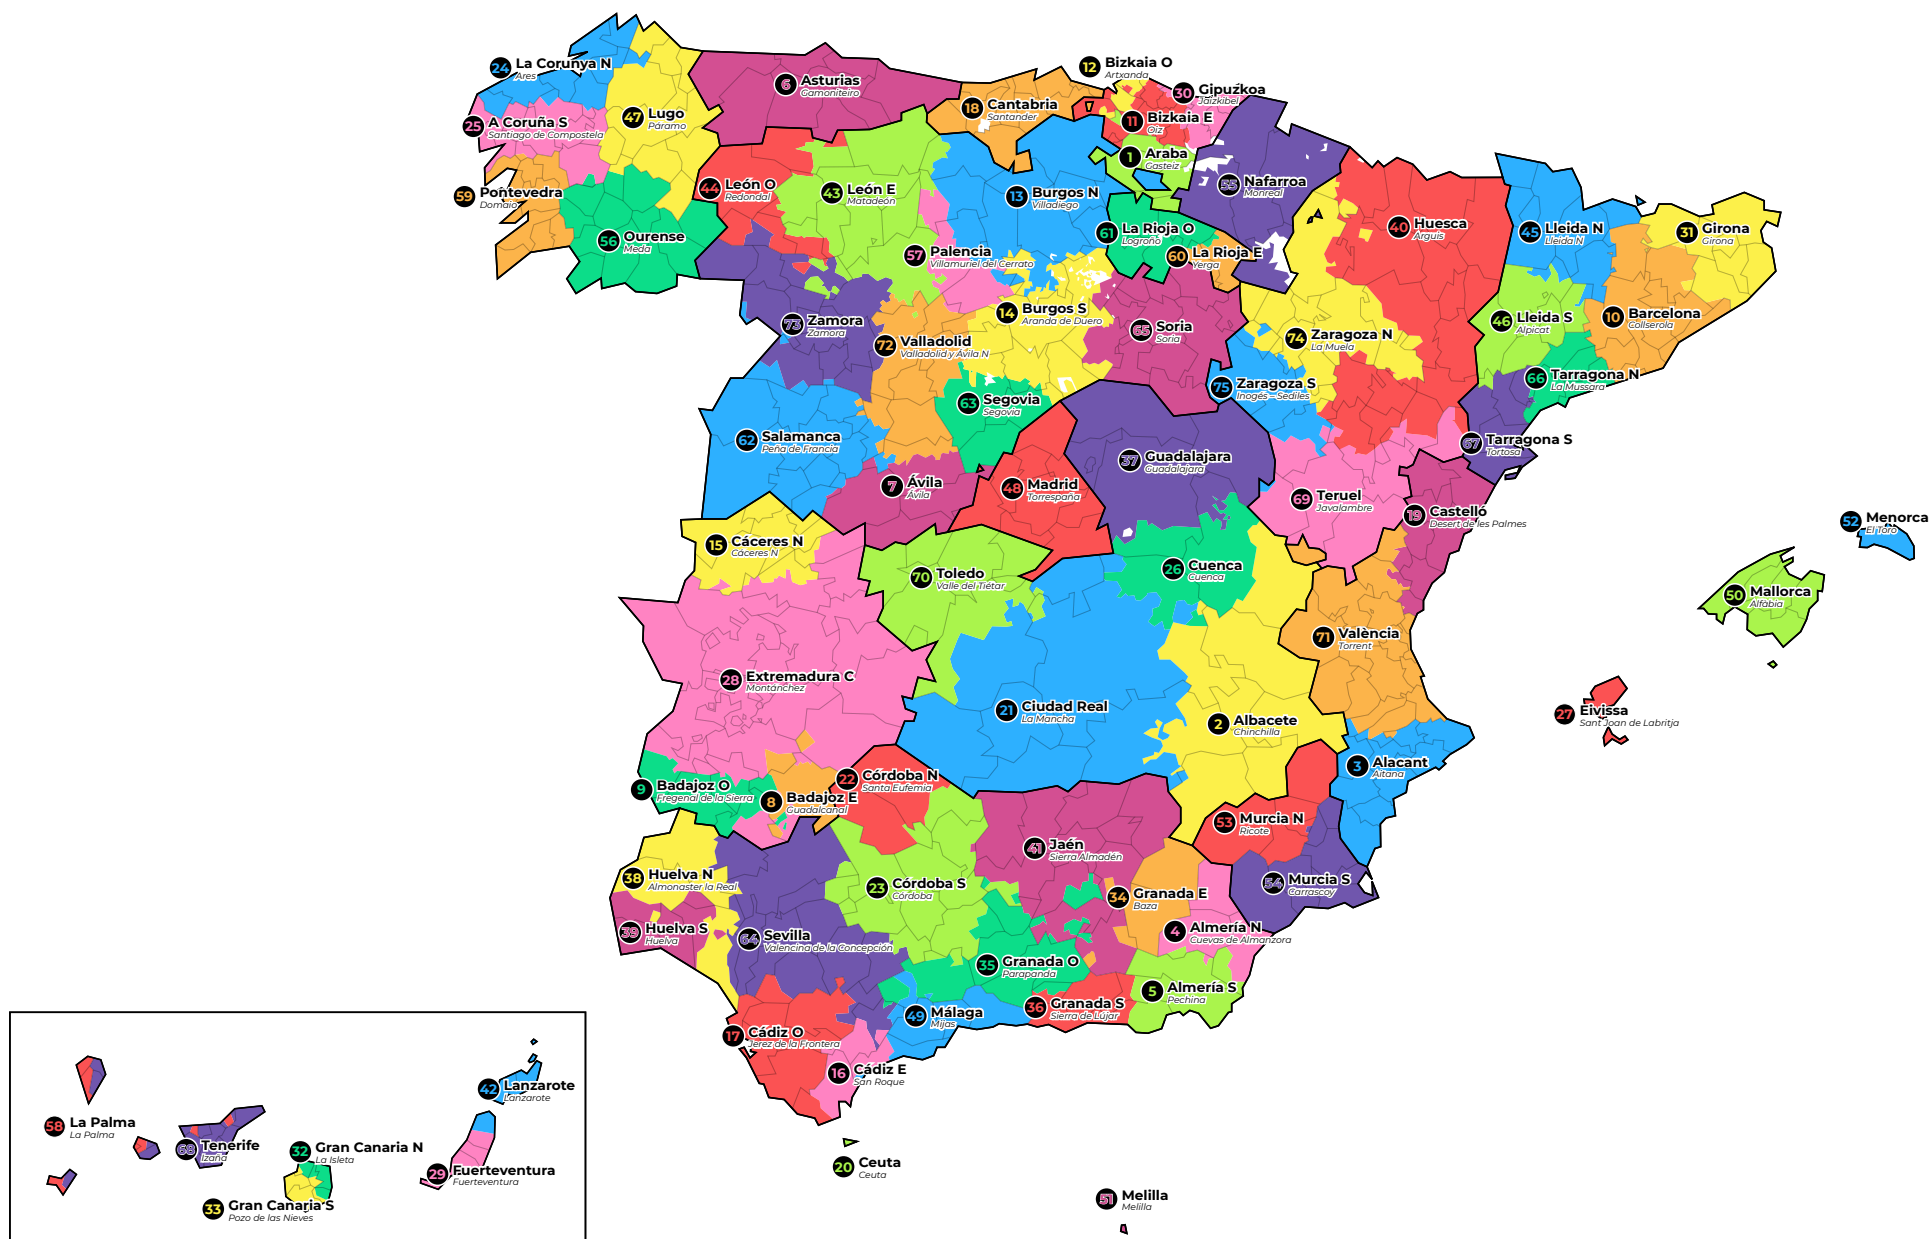

Àrees tècniques

(Ajustades als límits autonòmics a efectes del múltiplex RGEI)