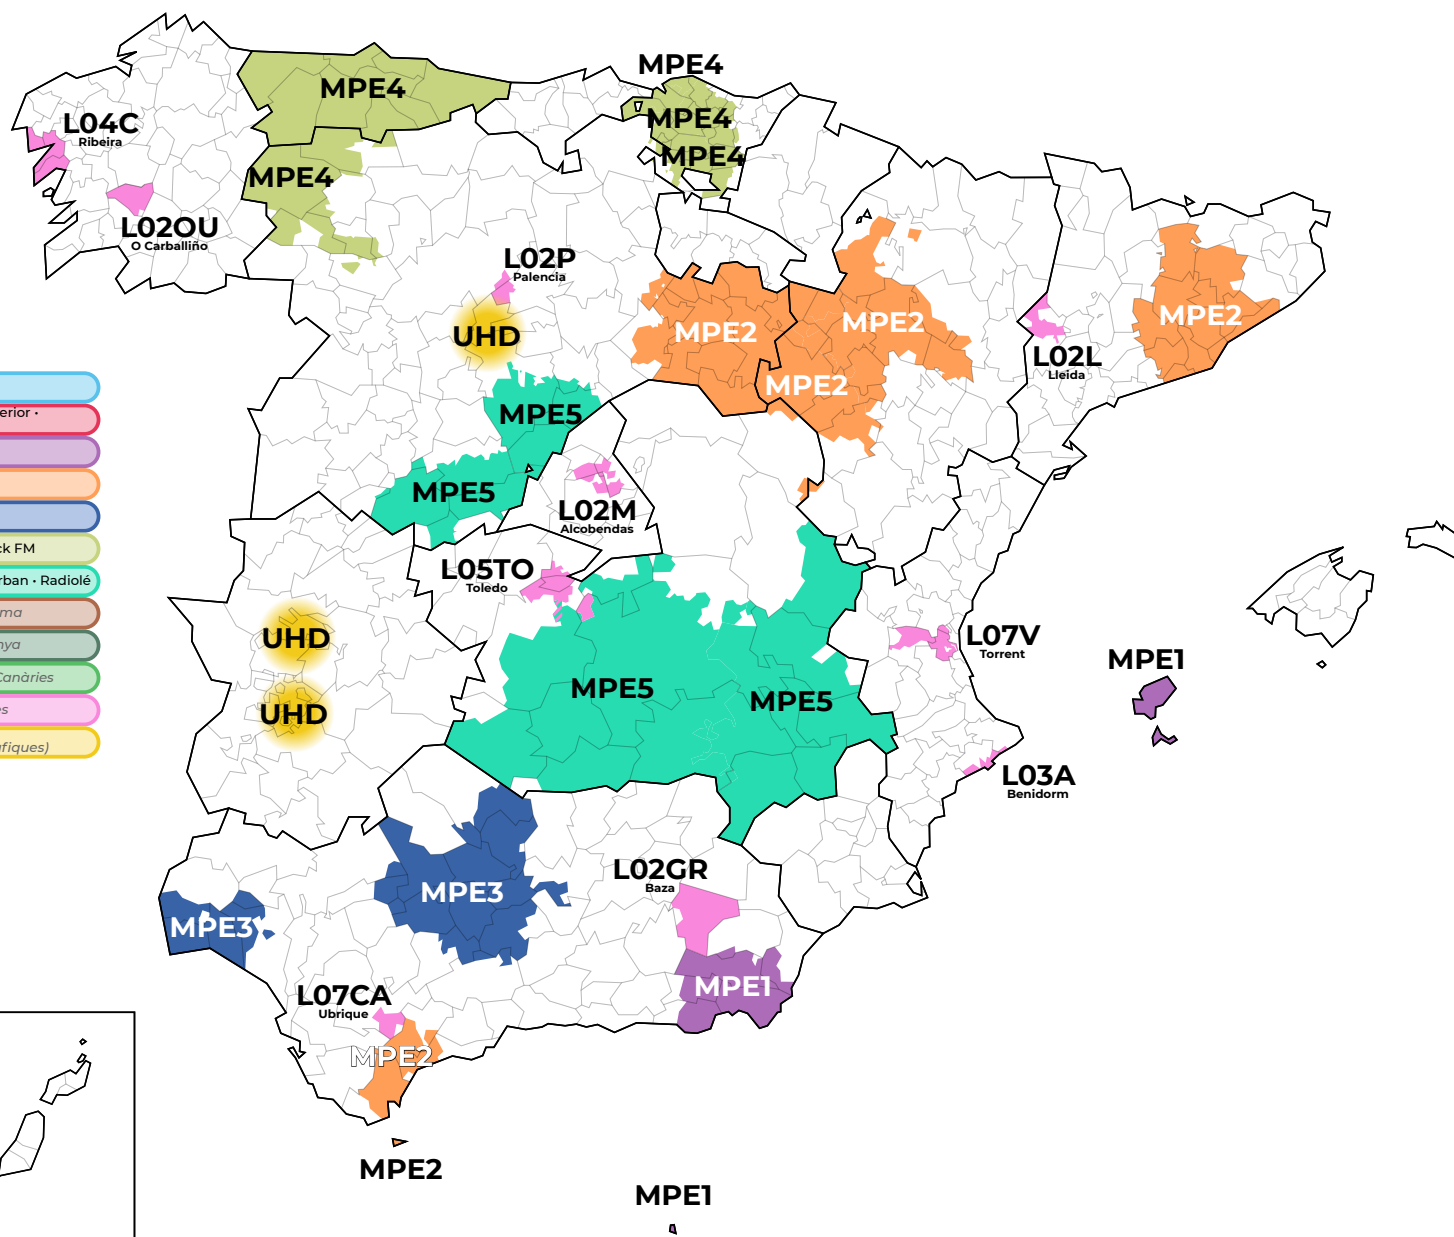

Múltiplexs assignats segons el canal radioelèctric

CANAL 27 522 MHz

Múltiplexs i continguts

- **RGE1** La 1 · La 1 SD · La 2 · La 2 SD · 24h · 24h SD · Radio Nacional · (Radio 4) · Radio 5
  (Este múltiplex té 17 versions diferents, una per comunitat autònoma)
- **RGE2** Clan · Clan SD · Teledporte · Teledporte SD · Radio Clásica · Radio 3 · Radio Exterior · DKiss · Kiss FM · Hit FM · SER · Los40 · Dial · esRadio
- **MPE1** Disney Channel · Paramount Network · DMax · Gol · Cadena 100 · Radio Marca · Radio María · Vaughan Radio
- **MPE2** Antena3 · Antena3 HD · laSexta · laSexta HD · Neox · Nova
- **MPE3** Telecinco · Telecinco HD · Cuatro · Cuatro HD · FDF · Divinity
- **MPE4** Boing · Energy · Mega · Onda Cero · Europa FM · Melodía FM · Trece · COPE · Rock FM
- **MPE5** Atreseries HD · BeMad TV HD · RealMadrid TV HD · Ten · Los40 Classic · Los40 Urban · Radiolé
- **AUT1** 17 múltiplexs autònoms, amb continguts diferents en cada comunitat autònoma
- **AUTP** Múltiplexs autònoms de gestió privada. En funcionament només un a Catalunya
- **L00PR** 10 múltiplexs en demarcacions insulars, una per a cada illa de les Balears i les Canàries
- **L00PR** 281 múltiplexs en demarcacions locals que cobrixen algunes zones geogràfiques
- **UHD** UHD Spain 1 · UHD Spain 2
  (Múltiplex en proves sota la norma DVB-T2 UHD/H.265 en algunes zones geogràfiques)