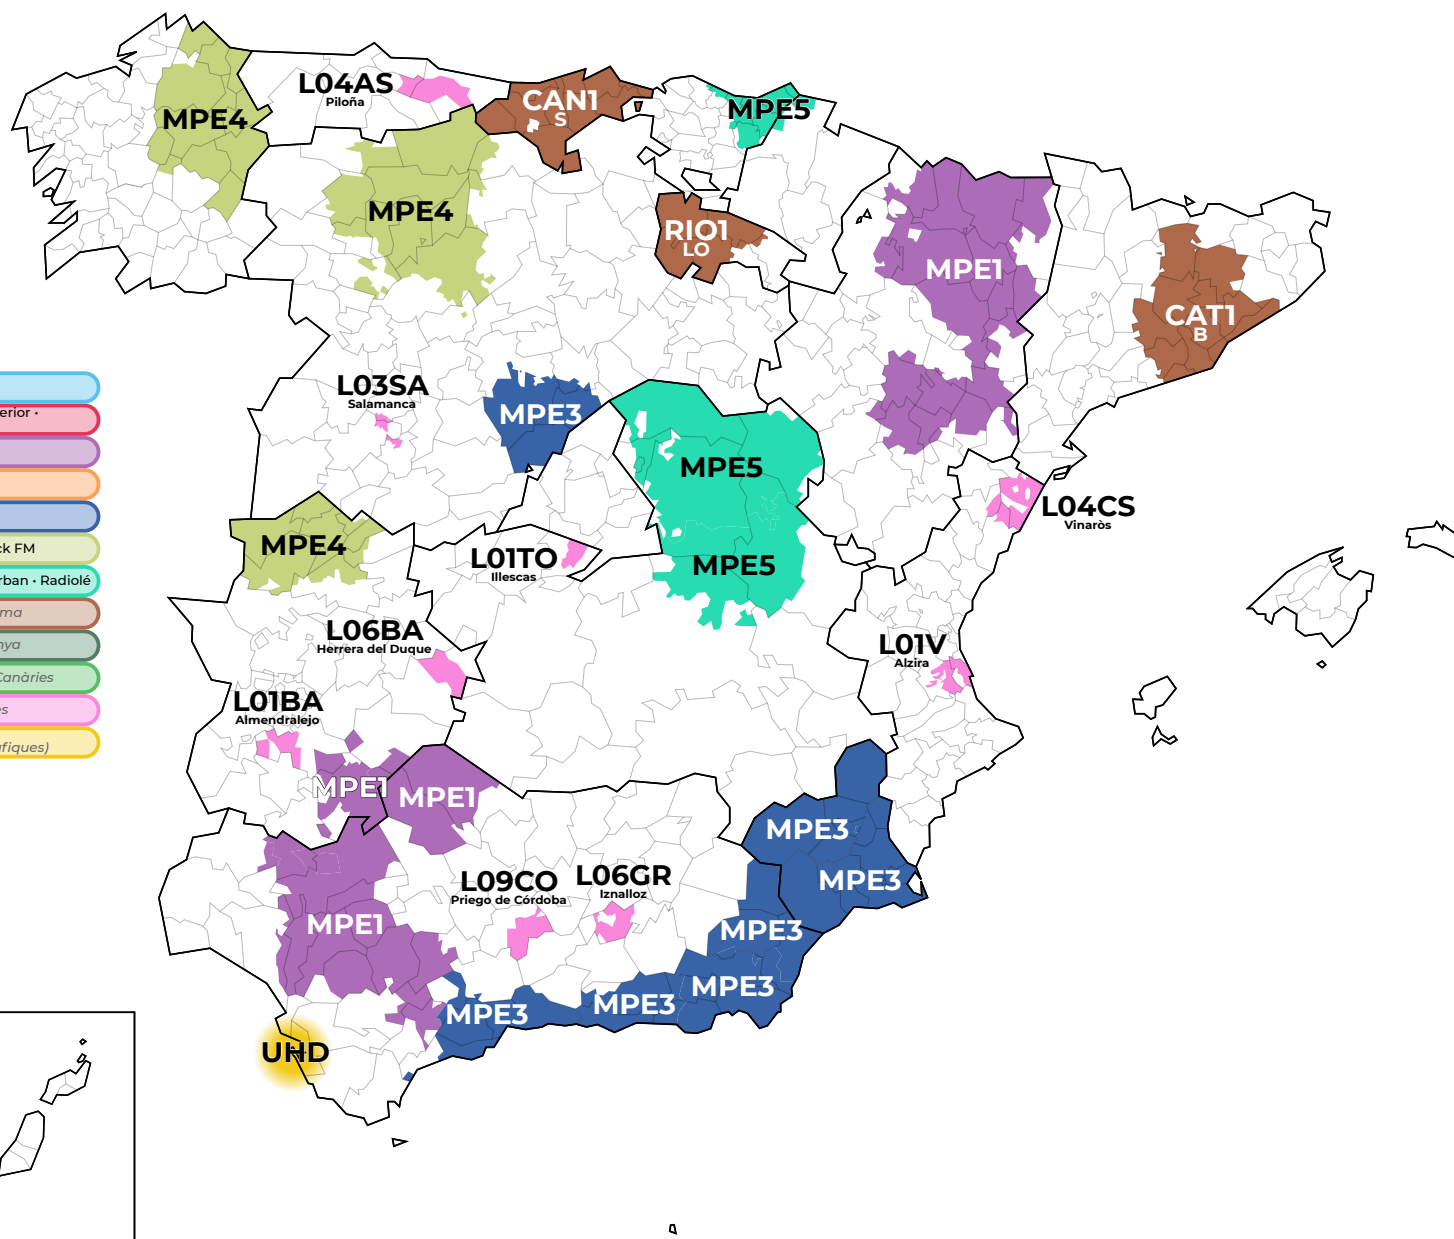

Múltiplexs assignats segons el canal radioelèctric

658 MHz

Múltiplexs i continguts

- **RGE1** La 1 · La 1 SD · La 2 · La 2 SD · 24h · 24h SD · Radio Nacional · (Radio 4) · Radio 5
  (Este múltiplex té 17 versions diferents, una per comunitat autònoma)
- **RGE2** Clan · Clan SD · Teledporte · Teledporte SD · Radio Clásica · Radio 3 · Radio Exterior · DKiss · Kiss FM · Hit FM · SER · Los40 · Dial · esRadio
- **MPE1** Disney Channel · Paramount Network · DMax · Gol · Cadena 100 · Radio Marca · Radio María · Vaughan Radio
- **MPE2** Antena3 · Antena3 HD · laSexta · laSexta HD · Neox · Nova
- **MPE3** Telecinco · Telecinco HD · Cuatro · Cuatro HD · FDF · Divinity
- **MPE4** Boing · Energy · Mega · Onda Cero · Europa FM · Melodía FM · Trece · COPE · Rock FM
- **MPE5** Atreseries HD · BeMad TV HD · RealMadrid TV HD · Ten · Los40 Classic · Los40 Urban · Radiolé
- **AUT1** 17 múltiplexs autonòmics, amb continguts diferents en cada comunitat autònoma
- **AUTP** Múltiplexs autonòmics de gestió privada. En funcionament només un a Catalunya
- **L00PR** 10 múltiplexs en demarcacions insulars, una per a cada illa de les Balears i les Canàries
- **L00PR** 281 múltiplexs en demarcacions locals que cobrixen algunes zones geogràfiques
- **UHD** UHD Spain 1 · UHD Spain 2
  (Múltiplex en proves sota la norma DVB-T2 UHD/H.265 en algunes zones geogràfiques)