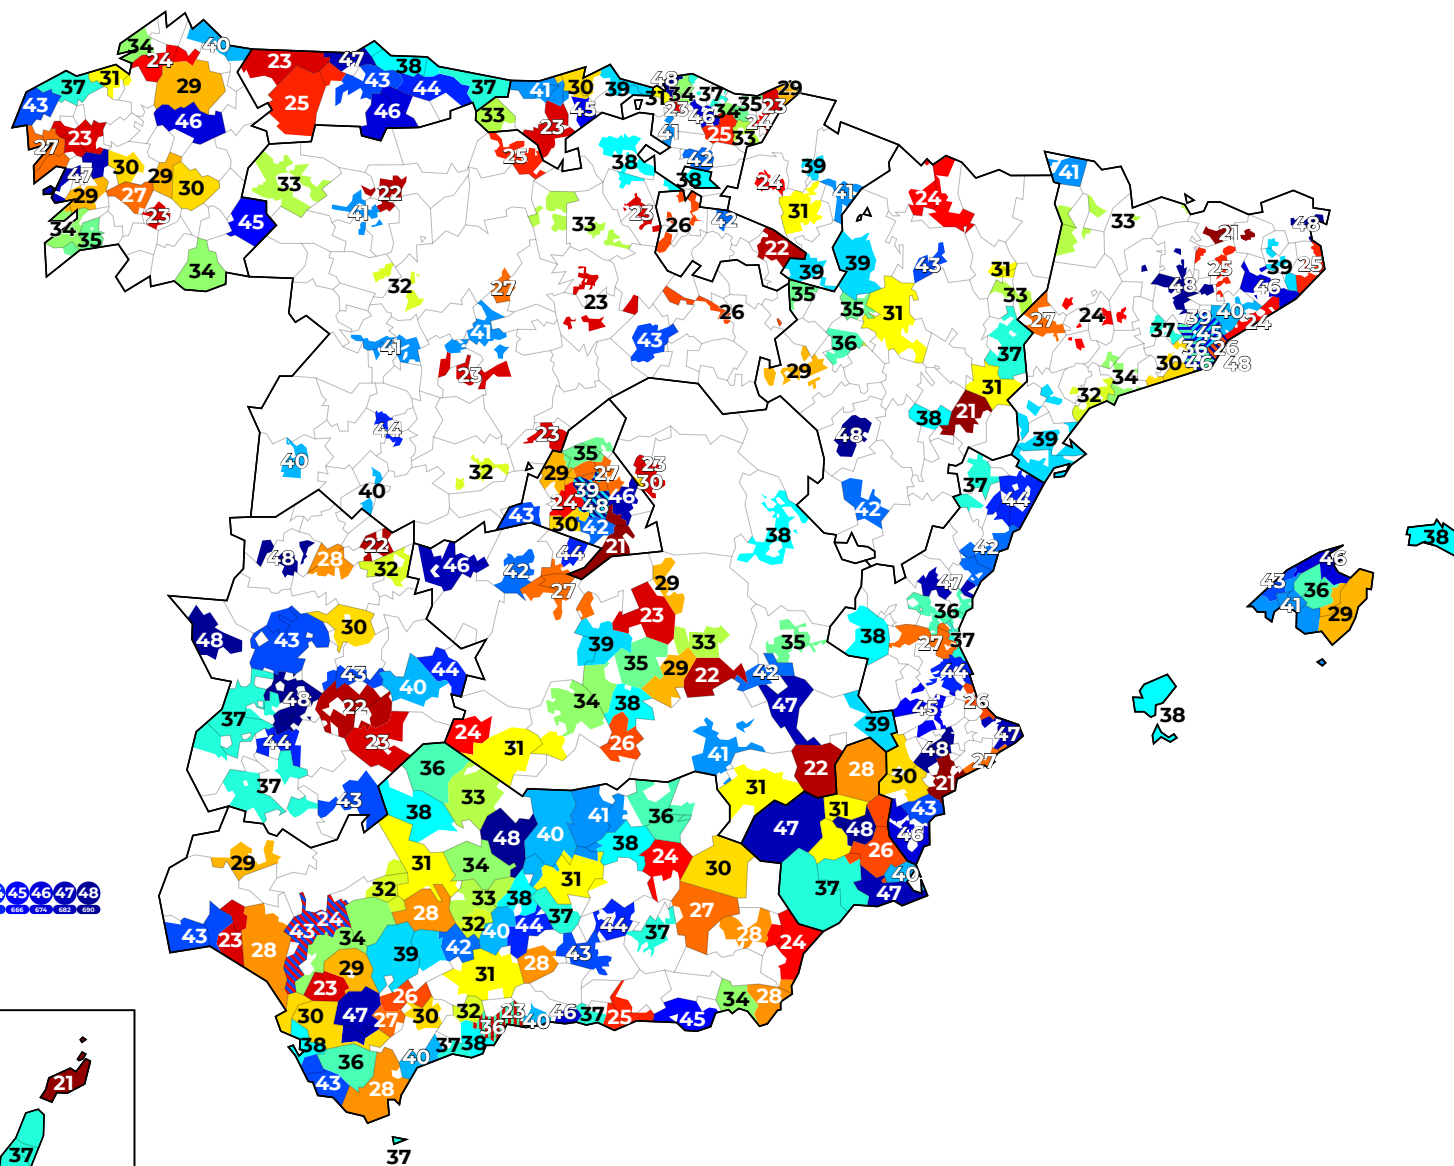

CAT: Catalunya

Canals radioelèctrics

Canals radioelèctrics assignats segons el múltiplex

LOOPR

Els múltiples d'àmbit insular només existeixen, lògicament, a les Balears i les Canàries. Es tracta d'un múltiplex separat per a cada una de les illes principals (excepte Eivissa i Formentera, que es consideren una única illa). Així, n'hi ha 10 en total. S'identifiquen amb un nombre i l'abreviatura de la província.

Canals radioelèctrics

Canals radioelèctrics assignats segons el múltiplex

LOOPR

Els múltiples d'àmbit local estan pensats per a oferir contingut d'àmbit local a una zona relativament reduïda. Estan lligats a demarcacions administratives formades per agrupacions de municipis, tot i que la cobertura sovint excedix les demarcacions. No tot el territori estatal està cobert per múltiples locals (de fet, una bona part no ho està), i la seua distribució no és tampoc uniforme. Existixen un total de 281 demarcacions amb els seus corresponents múltiples locals assignats (tot i que molts no estan en emissió o ni tan sols estan adjudicats o licitats). S'identifiquen amb un nombre i l'abreviatura de la província.