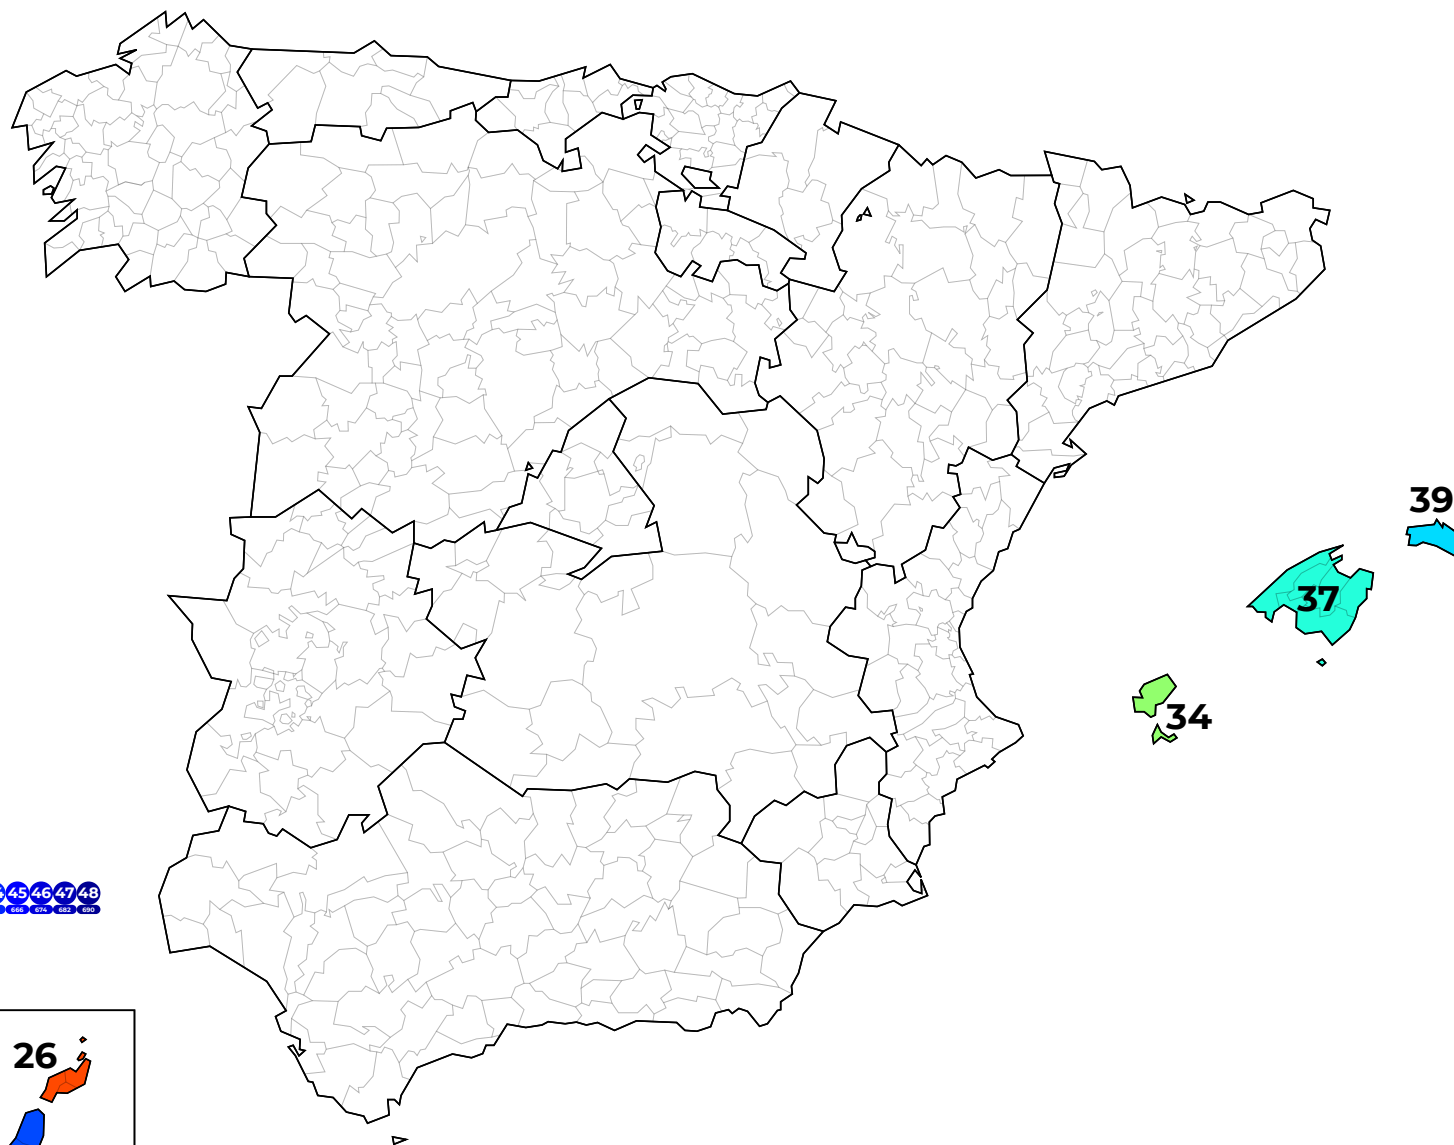

CAT: Catalunya

Canals radioelèctrics

Canals radioelèctrics assignats segons el múltiplex

LOOPR

Els múltiples d'àmbit insular només existeixen, lògicament, a les Balears i les Canàries. Es tracta d'un múltiplex separat per a cada una de les illes principals (excepte Eivissa i Formentera, que es consideren una única illa). Així, n'hi ha 10 en total. S'identifiquen amb un nombre i l'abreviatura de la província.

Canals radioelèctrics

Canals radioelèctrics assignats segons el múltiplex

LOOPR

Els múltiples d'àmbit local estan pensats per a oferir contingut d'àmbit local a una zona relativament reduïda. Estan lligats a demarcacions administratives formades per agrupacions de municipis, tot i que la cobertura sovint excedix les demarcacions. No tot el territori estatal està cobert per múltiples locals (de fet, una bona part no ho està), i la seua distribució no és tampoc uniforme. Existixen un total de 281 demarcacions amb els seus corresponents múltiples locals assignats (tot i que molts no estan en emissió o ni tan sols estan adjudicats o licitats). S'identifiquen amb un nombre i l'abreviatura de la província.