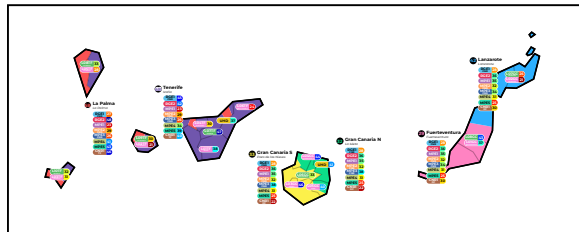

Canals radioelèctrics

Canal	21	22	23	24	25	26	27	28	29	30	31	32	33	34	35	36	37	38	39	40	41	42	43	44	45	46	47	48
Freqüència (MHz)	476	482	490	498	506	514	522	530	538	546	554	562	570	578	586	594	602	610	618	626	634	642	650	658	666	674	682	690