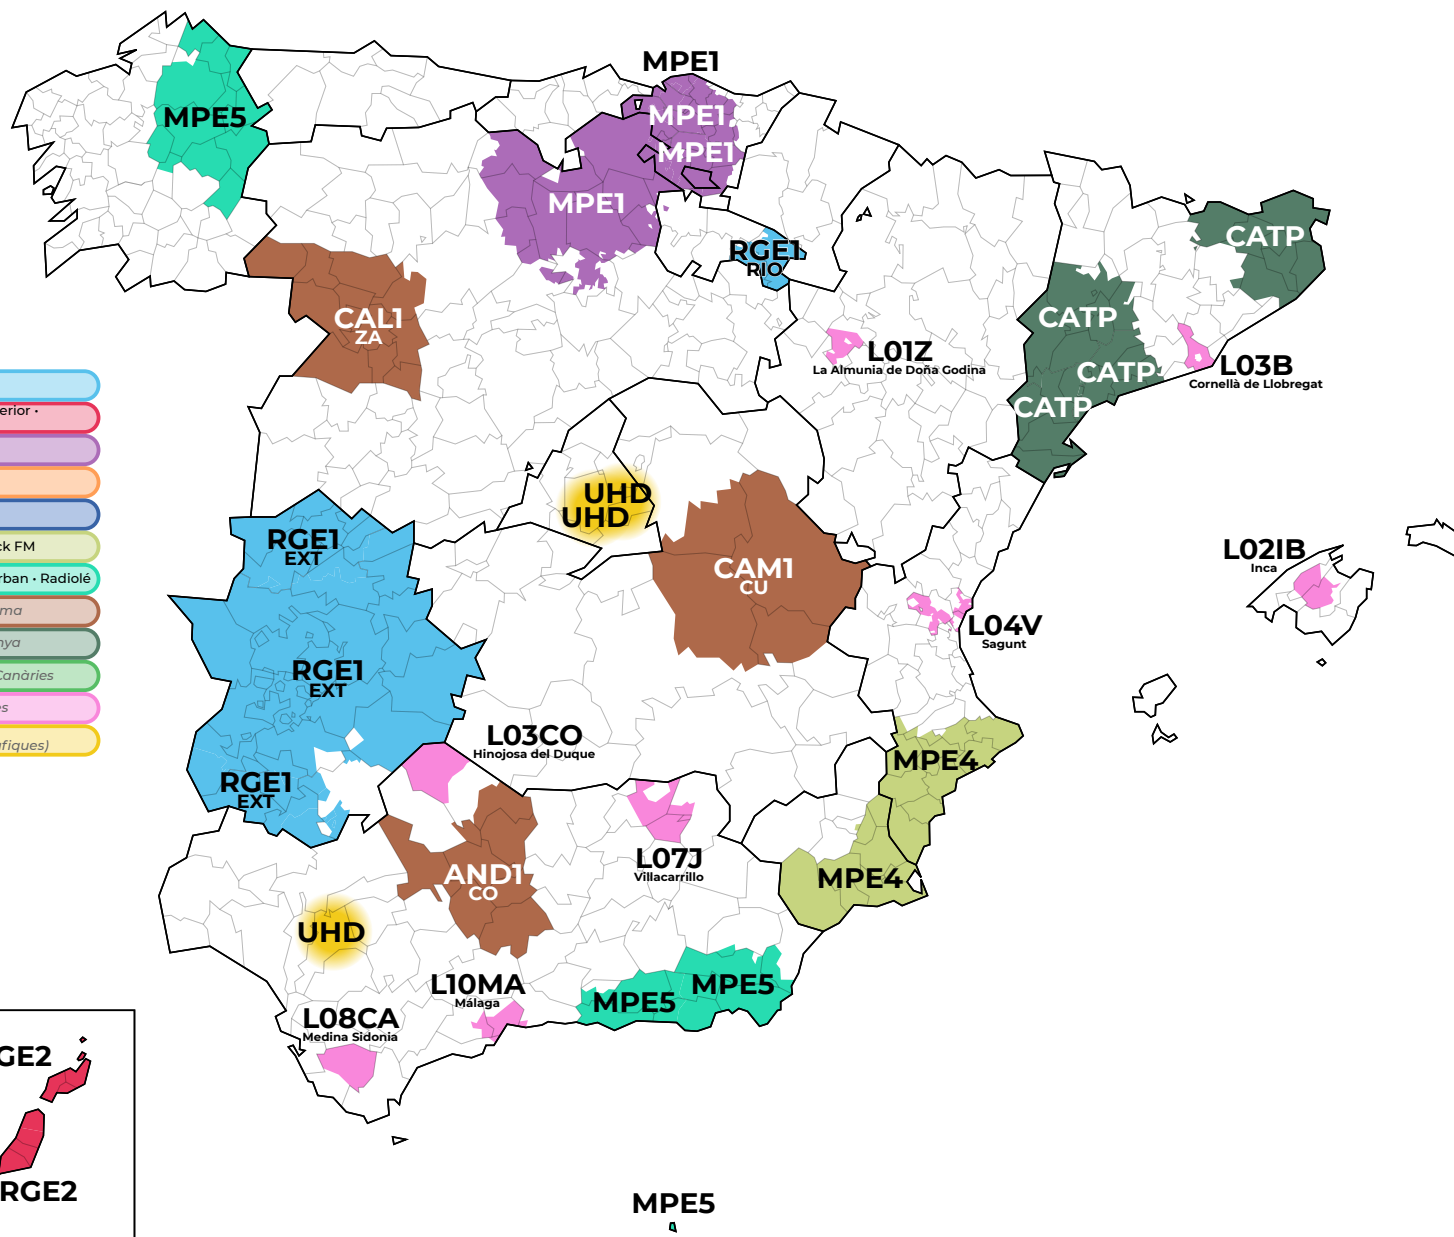

Múltiplexs assignats segons el canal radioelèctric

CANAL 36 594 MHz

Múltiplexs i continguts

- **RGE1** La 1 · La 1 SD · La 2 · La 2 SD · 24h · 24h SD · Radio Nacional · (Radio 4) · Radio 5
  (Este múltiplex té 17 versions diferents, una per comunitat autònoma)
- **RGE2** Clan · Clan SD · Teledorte · Teledorte SD · Radio Clásica · Radio 3 · Radio Exterior · DKiss · Kiss FM · Hit FM · SER · Los40 · Dial · esRadio
- **MPE1** Disney Channel · Paramount Network · DMax · Gol · Cadena 100 · Radio Marca · Radio María · Vaughan Radio
- **MPE2** Antena3 · Antena3 HD · laSexta · laSexta HD · Neox · Nova
- **MPE3** Telecinco · Telecinco HD · Cuatro · Cuatro HD · FDF · Divinity
- **MPE4** Boing · Energy · Mega · Onda Cero · Europa FM · Melodia FM · Trece · COPE · Rock FM
- **MPE5** Atreseries HD · BeMad TV HD · RealMadrid TV HD · Ten · Los40 Classic · Los40 Urban · Radiolé
- **AUT1** 17 múltiplexs autonòmics, amb continguts diferents en cada comunitat autònoma
- **AUTP** Múltiplexs autonòmics de gestió privada. En funcionament només un a Catalunya
- **L00PR** 10 múltiplexs en demarcacions insulars, una per a cada illa de les Balears i les Canàries
- **L00PR** 281 múltiplexs en demarcacions locals que cobrixen algunes zones geogràfiques
- **UHD** UHD Spain 1 · UHD Spain 2
  (Múltiplex en proves sota la norma DVB-T2 UHD/H.265 en algunes zones geogràfiques)