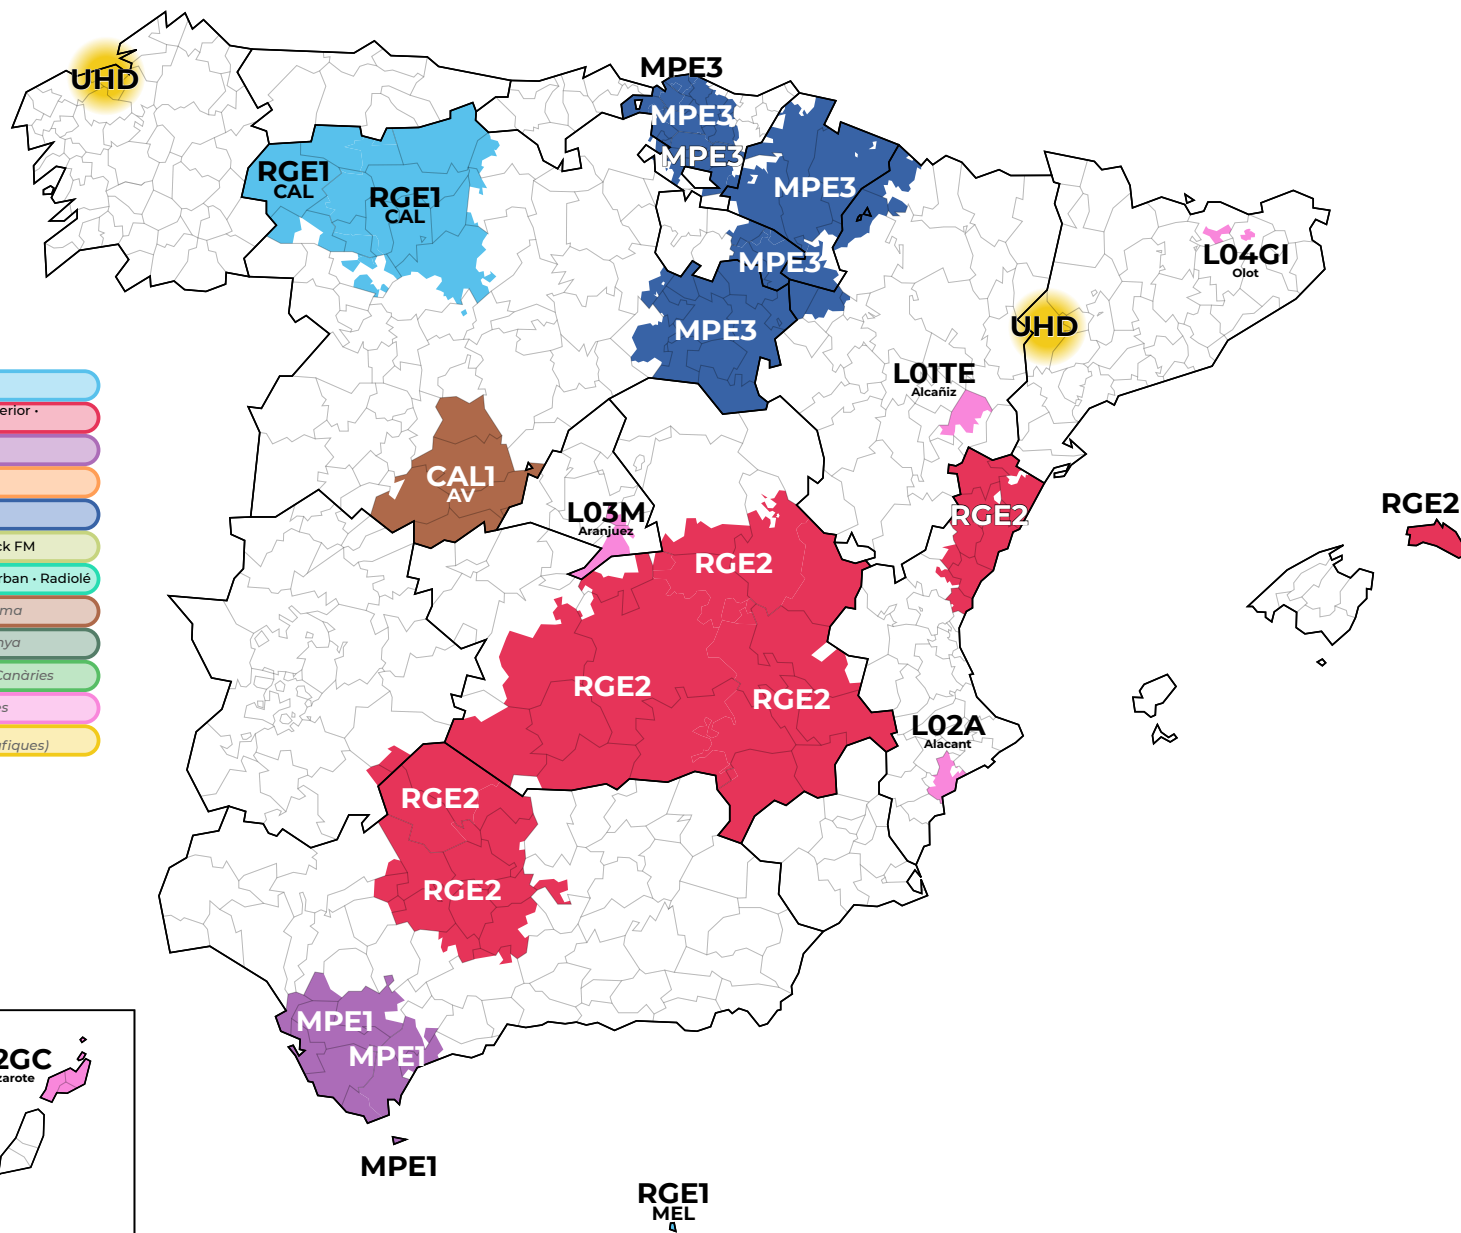

Múltiplexs assignats segons el canal radioelèctric

CANAL
21

474 MHz

Múltiplexs i continguts

- **RGE1** La 1 · La 1 SD · La 2 · La 2 SD · 24h · 24h SD · Radio Nacional · (Radio 4) · Radio 5
  (Este múltiplex té 17 versions diferents, una per comunitat autònoma)
- **RGE2** Clan · Clan SD · Teledporte · Teledporte SD · Radio Clásica · Radio 3 · Radio Exterior · DKiss · Kiss FM · Hit FM · SER · Los40 · Dial · esRadio
- **MPE1** Disney Channel · Paramount Network · DMax · Gol · Cadena 100 · Radio Marca · Radio María · Vaughan Radio
- **MPE2** Antena3 · Antena3 HD · laSexta · laSexta HD · Neox · Nova
- **MPE3** Telecinco · Telecinco HD · Cuatro · Cuatro HD · FDF · Divinity
- **MPE4** Boing · Energy · Mega · Onda Cero · Europa FM · Melodía FM · Trece · COPE · Rock FM
- **MPE5** Atreseries HD · BeMad TV HD · RealMadrid TV HD · Ten · Los40 Classic · Los40 Urban · Radiolé
- **AUT1** 17 múltiplexs autònoms, amb continguts diferents en cada comunitat autònoma
- **AUTP** Múltiplexs autònoms de gestió privada. En funcionament només un a Catalunya
- **L00PR** 10 múltiplexs en demarcacions insulars, una per a cada illa de les Balears i les Canàries
- **L00PR** 281 múltiplexs en demarcacions locals que cobriren algunes zones geogràfiques
- **UHD** UHD Spain 1 · UHD Spain 2
  (Múltiplex en proves sota la norma DVB-T2 UHD/H.265 en algunes zones geogràfiques)