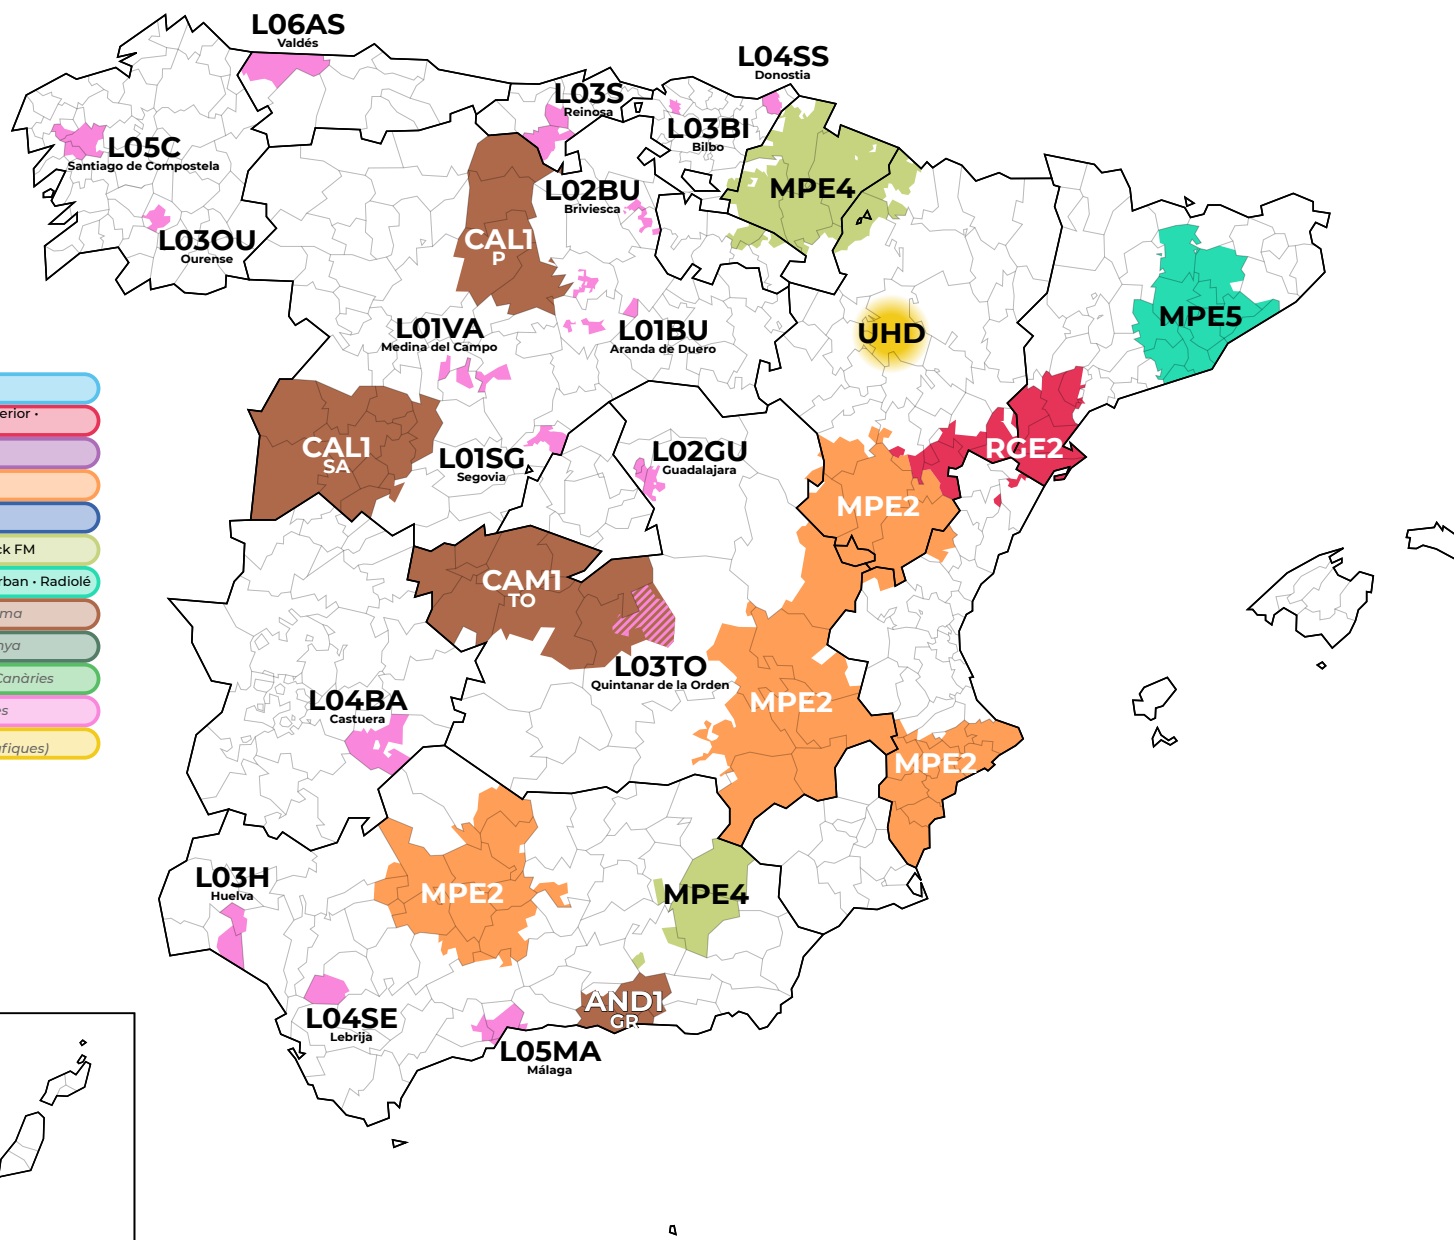

Múltiplexs assignats segons el canal radioelèctric

490 MHz

Múltiplexs i continguts

- **RGE1** La 1 · La 1 SD · La 2 · La 2 SD · 24h · 24h SD · Radio Nacional · (Radio 4) · Radio 5
  (Este múltiplex té 17 versions diferents, una per comunitat autònoma)
- **RGE2** Clan · Clan SD · Teledorte · Teledorte SD · Radio Clásica · Radio 3 · Radio Exterior · DKiss · Kiss FM · Hit FM · SER · Los40 · Dial · esRadio
- **MPE1** Disney Channel · Paramount Network · DMax · Gol · Cadena 100 · Radio Marca · Radio María · Vaughan Radio
- **MPE2** Antena3 · Antena3 HD · laSexta · laSexta HD · Neox · Nova
- **MPE3** Telecinco · Telecinco HD · Cuatro · Cuatro HD · FDF · Divinity
- **MPE4** Boing · Energy · Mega · Onda Cero · Europa FM · Melodia FM · Trece · COPE · Rock FM
- **MPE5** Atreseries HD · BeMad TV HD · RealMadrid TV HD · Ten · Los40 Classic · Los40 Urban · Radiolé
- **AUT1** 17 múltiplexs autonòmics, amb continguts diferents en cada comunitat autònoma
- **AUTP** Múltiplexs autonòmics de gestió privada. En funcionament només un a Catalunya
- **L00PR** 10 múltiplexs en demarcacions insulars, una per a cada illa de les Balears i les Canàries
- **L00PR** 281 múltiplexs en demarcacions locals que cobriren algunes zones geogràfiques
- **UHD** UHD Spain 1 · UHD Spain 2
  (Múltiplex en proves sota la norma DVB-T2 UHD/H.265 en algunes zones geogràfiques)