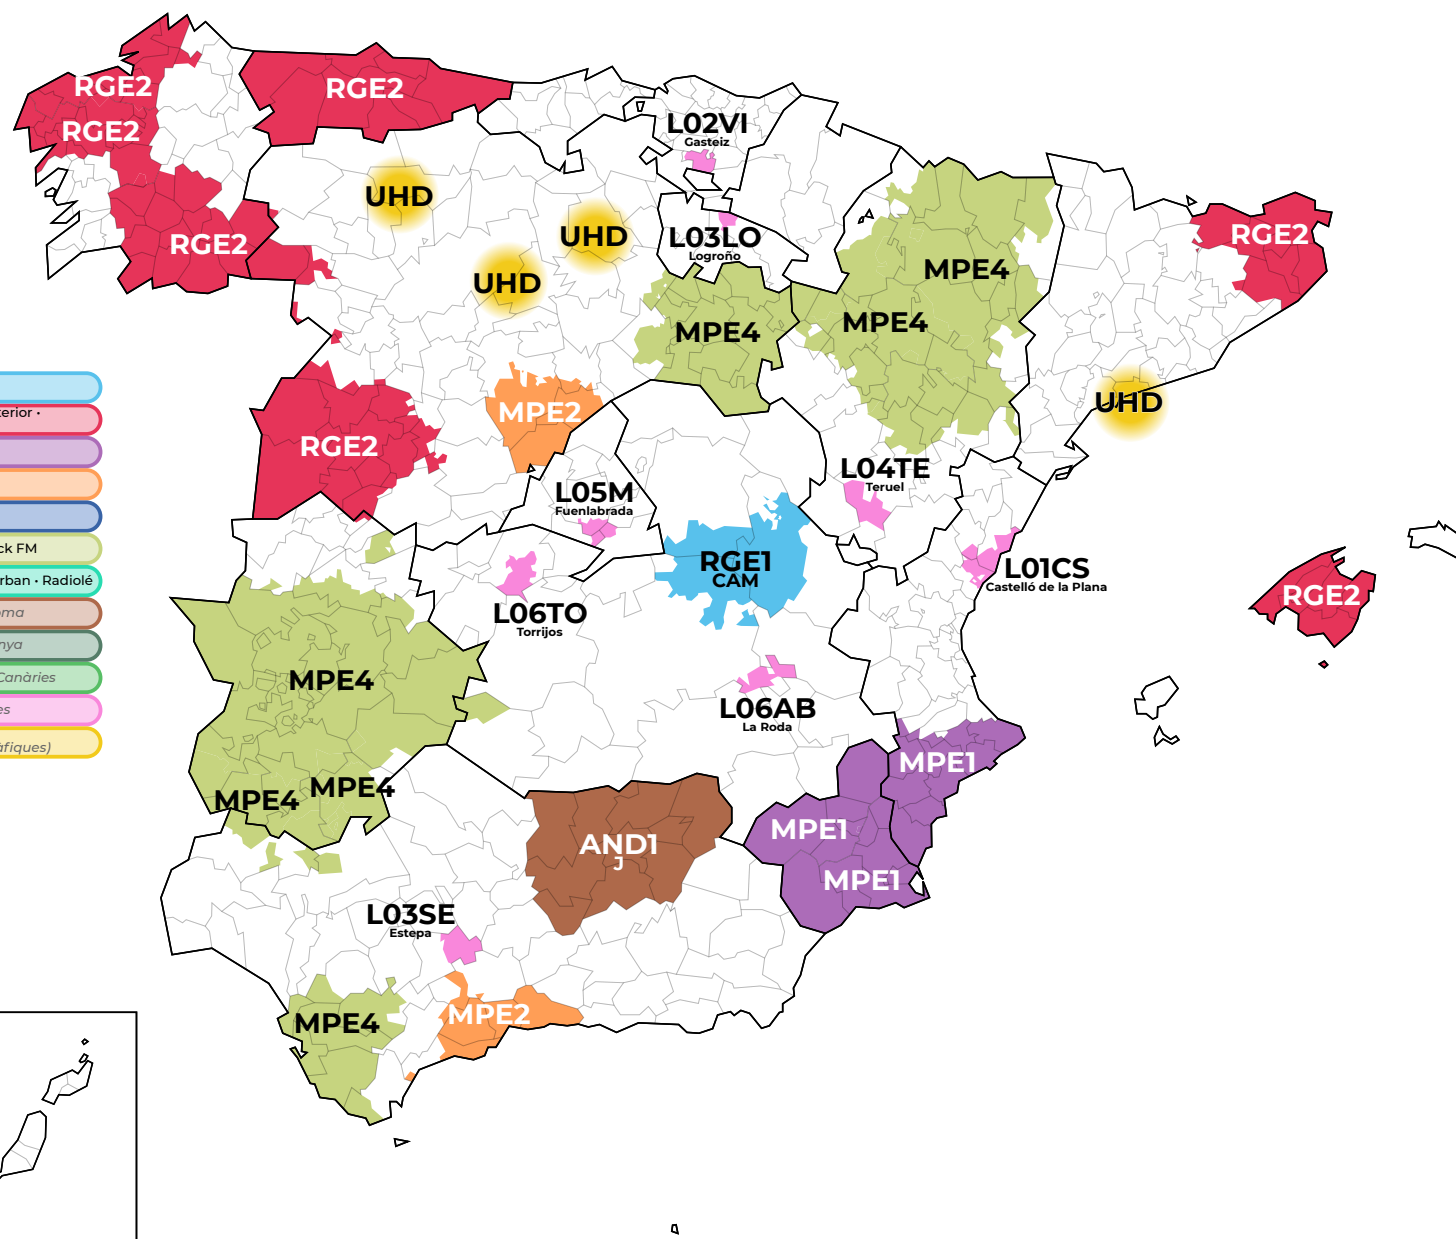

Múltiplexs assignats segons el canal radioelèctric

CANAL
42

642 MHz

Múltiplexs i continguts

RGE1	La 1 · La 1 SD · La 2 · La 2 SD · 24h · 24h SD · Radio Nacional · (Radio 4) · Radio 5 <i>(Este múltiplex té 17 versions diferents, una per comunitat autònoma)</i>
RGE2	Clan · Clan SD · Teledorte · Teledorte SD · Radio Clásica · Radio 3 · Radio Exterior · DKiss · Kiss FM · Hit FM · SER · Los40 · Dial · esRadio
MPE1	Disney Channel · Paramount Network · DMax · Gol · Cadena 100 · Radio Marca · Radio María · Vaughan Radio
MPE2	Antena3 · Antena3 HD · laSexta · laSexta HD · Neox · Nova
MPE3	Telecinco · Telecinco HD · Cuatro · Cuatro HD · FDF · Divinity
MPE4	Boing · Energy · Mega · Onda Cero · Europa FM · Melodia FM · Trece · COPE · Rock FM
MPE5	Atreseries HD · BeMad TV HD · RealMadrid TV HD · Ten · Los40 Classic · Los40 Urban · Radiolé
AUT1	17 múltiplexs autonòmics, amb continguts diferents en cada comunitat autònoma
AUTP	Múltiplexs autonòmics de gestió privada. En funcionament només un a Catalunya
L00PR	10 múltiplexs en demarcacions insulars, una per a cada illa de les Balears i les Canàries
L00PR	281 múltiplexs en demarcacions locals que cobriren algunes zones geogràfiques
UHD	UHD Spain 1 · UHD Spain 2 <i>(Múltiplex en proves sota la norma DVB-T2 UHD/H.265 en algunes zones geogràfiques)</i>