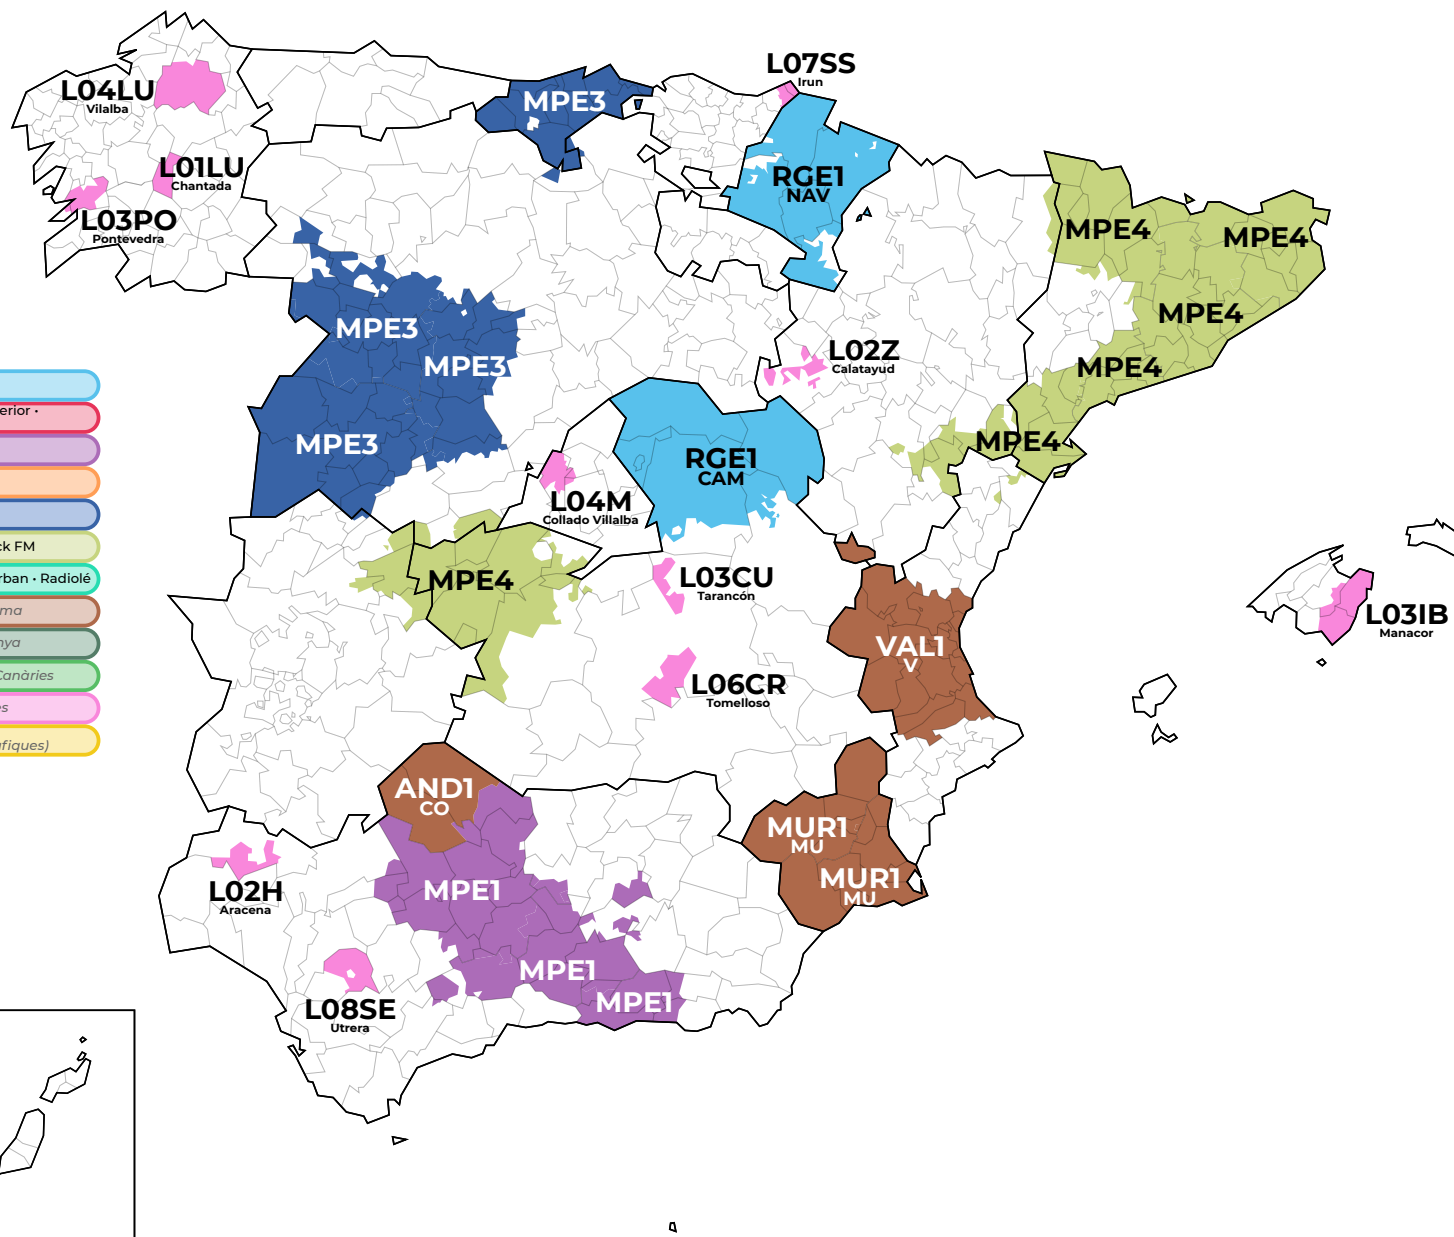

Múltiplexs assignats segons el canal radioelèctric

CANAL 29 538 MHz

Múltiplexs i continguts

- **RGE1** La 1 · La 1 SD · La 2 · La 2 SD · 24h · 24h SD · Radio Nacional · (Radio 4) · Radio 5
  (Este múltiplex té 17 versions diferents, una per comunitat autònoma)
- **RGE2** Clan · Clan SD · Teledorte · Teledorte SD · Radio Clásica · Radio 3 · Radio Exterior · DKiss · Kiss FM · Hit FM · SER · Los40 · Dial · esRadio
- **MPE1** Disney Channel · Paramount Network · DMax · Gol · Cadena 100 · Radio Marca · Radio María · Vaughan Radio
- **MPE2** Antena3 · Antena3 HD · laSexta · laSexta HD · Neox · Nova
- **MPE3** Telecinco · Telecinco HD · Cuatro · Cuatro HD · FDF · Divinity
- **MPE4** Boing · Energy · Mega · Onda Cero · Europa FM · Melodia FM · Trece · COPE · Rock FM
- **MPE5** Atreseries HD · BeMad TV HD · RealMadrid TV HD · Ten · Los40 Classic · Los40 Urban · Radiolé
- **AUT1** 17 múltiplexs autonòmics, amb continguts diferents en cada comunitat autònoma
- **AUTP** Múltiplexs autonòmics de gestió privada. En funcionament només un a Catalunya
- **L00PR** 10 múltiplexs en demarcacions insulars, una per a cada illa de les Balears i les Canàries
- **L00PR** 281 múltiplexs en demarcacions locals que cobrixen algunes zones geogràfiques
- **UHD** UHD Spain 1 · UHD Spain 2
  (Múltiplex en proves sota la norma DVB-T2 UHD/H.265 en algunes zones geogràfiques)