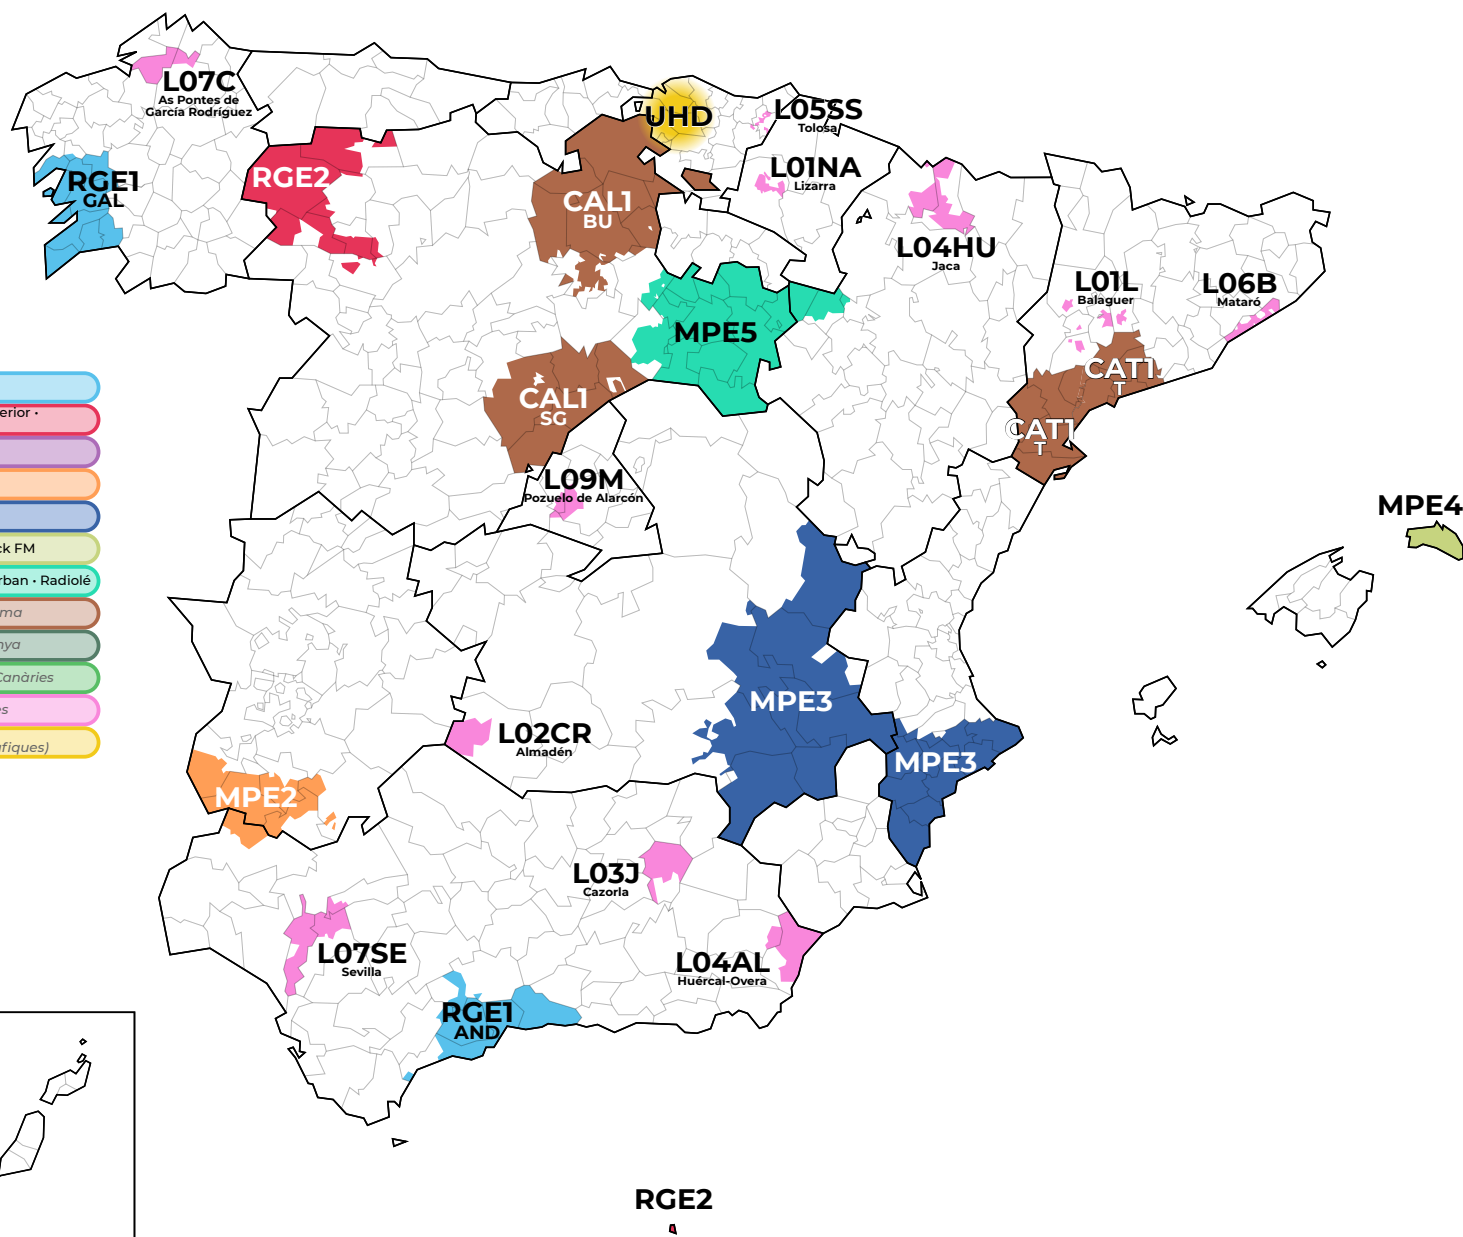

Múltiplexs assignats segons el canal radioelèctric

498 MHz

Múltiplexs i continguts

- **RGE1** La 1 · La 1 SD · La 2 · La 2 SD · 24h · 24h SD · Radio Nacional · (Radio 4) · Radio 5
  (Este múltiplex té 17 versions diferents, una per comunitat autònoma)
- **RGE2** Clan · Clan SD · Teledorte · Teledorte SD · Radio Clásica · Radio 3 · Radio Exterior · DKiss · Kiss FM · Hit FM · SER · Los40 · Dial · esRadio
- **MPE1** Disney Channel · Paramount Network · DMax · Gol · Cadena 100 · Radio Marca · Radio María · Vaughan Radio
- **MPE2** Antena3 · Antena3 HD · laSexta · laSexta HD · Neox · Nova
- **MPE3** Telecinco · Telecinco HD · Cuatro · Cuatro HD · FDF · Divinity
- **MPE4** Boing · Energy · Mega · Onda Cero · Europa FM · Melodia FM · Trece · COPE · Rock FM
- **MPE5** Atreseries HD · BeMad TV HD · RealMadrid TV HD · Ten · Los40 Classic · Los40 Urban · Radiolé
- **AUT1** 17 múltiplexs autonòmics, amb continguts diferents en cada comunitat autònoma
- **AUTP** Múltiplexs autonòmics de gestió privada. En funcionament només un a Catalunya
- **L00PR** 10 múltiplexs en demarcacions insulars, una per a cada illa de les Balears i les Canàries
- **L00PR** 281 múltiplexs en demarcacions locals que cobriren algunes zones geogràfiques
- **UHD** UHD Spain 1 · UHD Spain 2
  (Múltiplex en proves sota la norma DVB-T2 UHD/H.265 en algunes zones geogràfiques)