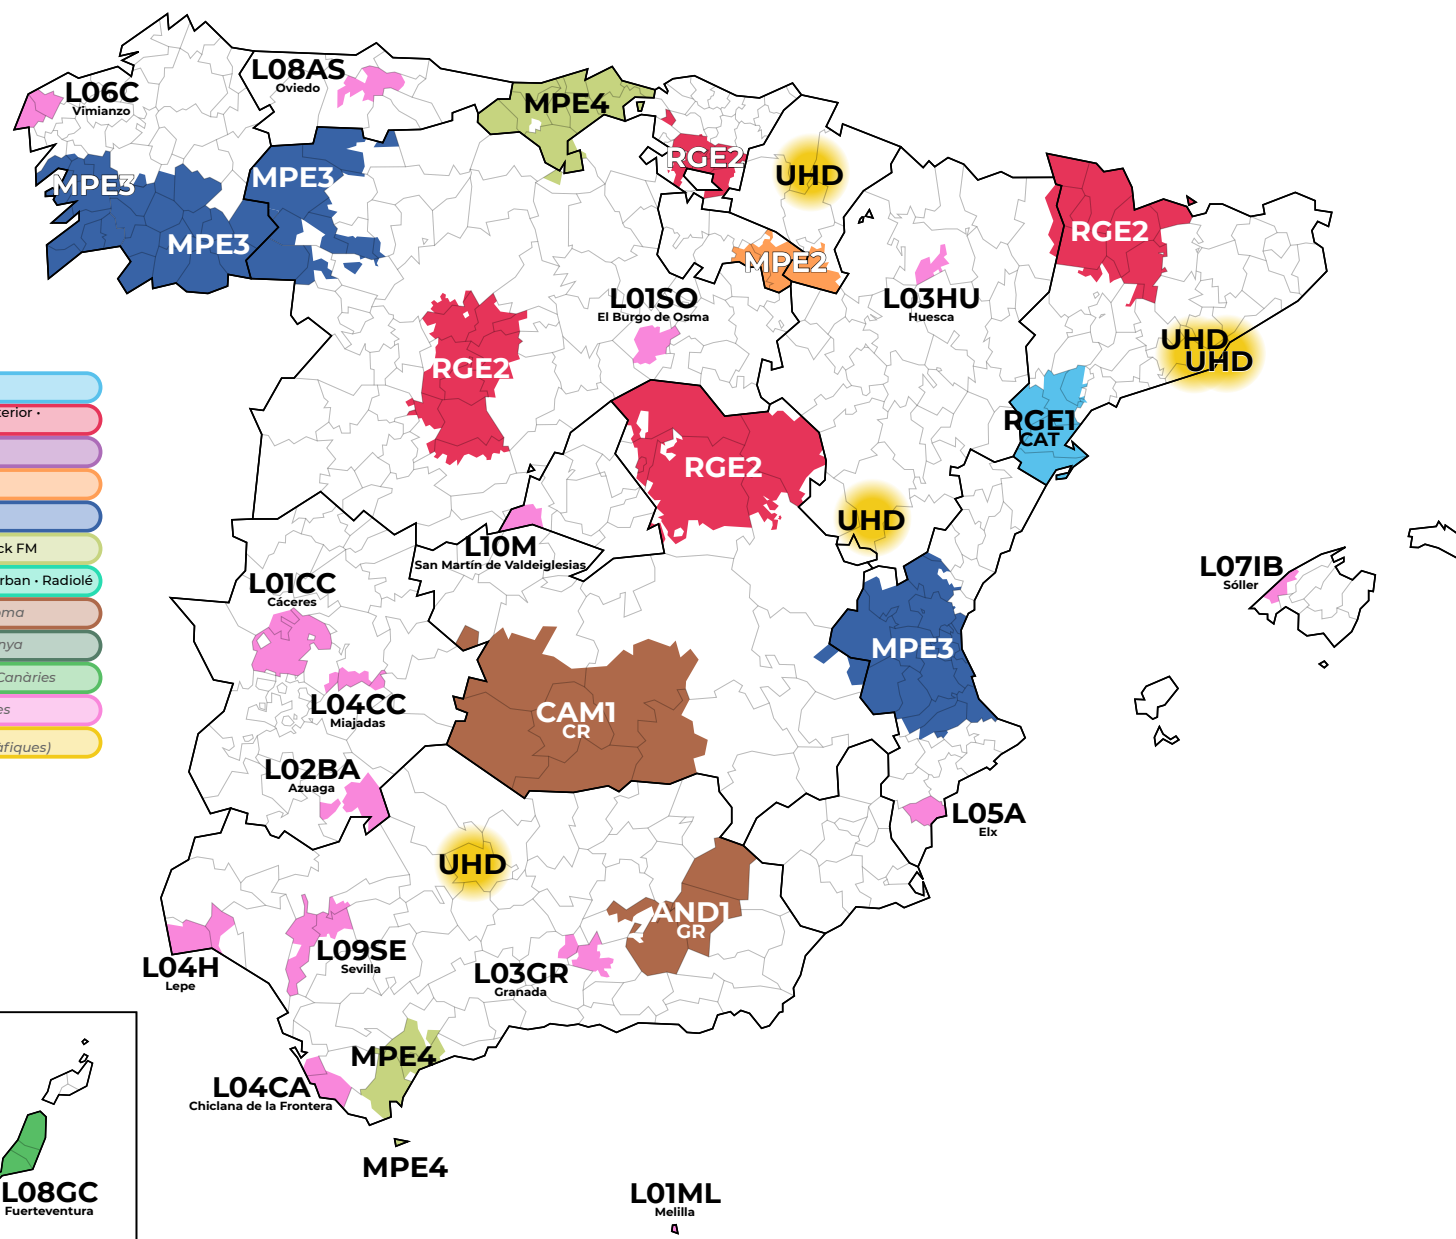

Múltiplexs assignats segons el canal radioelèctric

CANAL
43

650 MHz

Múltiplexs i continguts

RGE1	La 1 · La 1 SD · La 2 · La 2 SD · 24h · 24h SD · Radio Nacional · (Radio 4) · Radio 5 <i>(Este múltiplex té 17 versions diferents, una per comunitat autònoma)</i>
RGE2	Clan · Clan SD · Teledporte · Teledporte SD · Radio Clásica · Radio 3 · Radio Exterior · DKiss · Kiss FM · Hit FM · SER · Los40 · Dial · esRadio
MPE1	Disney Channel · Paramount Network · DMax · Gol · Cadena 100 · Radio Marca · Radio María · Vaughan Radio
MPE2	Antena3 · Antena3 HD · laSexta · laSexta HD · Neox · Nova
MPE3	Telecinco · Telecinco HD · Cuatro · Cuatro HD · FDF · Divinity
MPE4	Boing · Energy · Mega · Onda Cero · Europa FM · Melodía FM · Trece · COPE · Rock FM
MPE5	Atreseries HD · BeMad TV HD · RealMadrid TV HD · Ten · Los40 Classic · Los40 Urban · Radiolé
AUT1	17 múltiplexs autònoms, amb continguts diferents en cada comunitat autònoma
AUTP	Múltiplexs autònoms de gestió privada. En funcionament només un a Catalunya
L00PR	10 múltiplexs en demarcacions insulars, una per a cada illa de les Balears i les Canàries
L00PR	281 múltiplexs en demarcacions locals que cobrixen algunes zones geogràfiques
UHD	UHD Spain 1 · UHD Spain 2 <i>(Múltiplex en proves sota la norma DVB-T2 UHD/H.265 en algunes zones geogràfiques)</i>