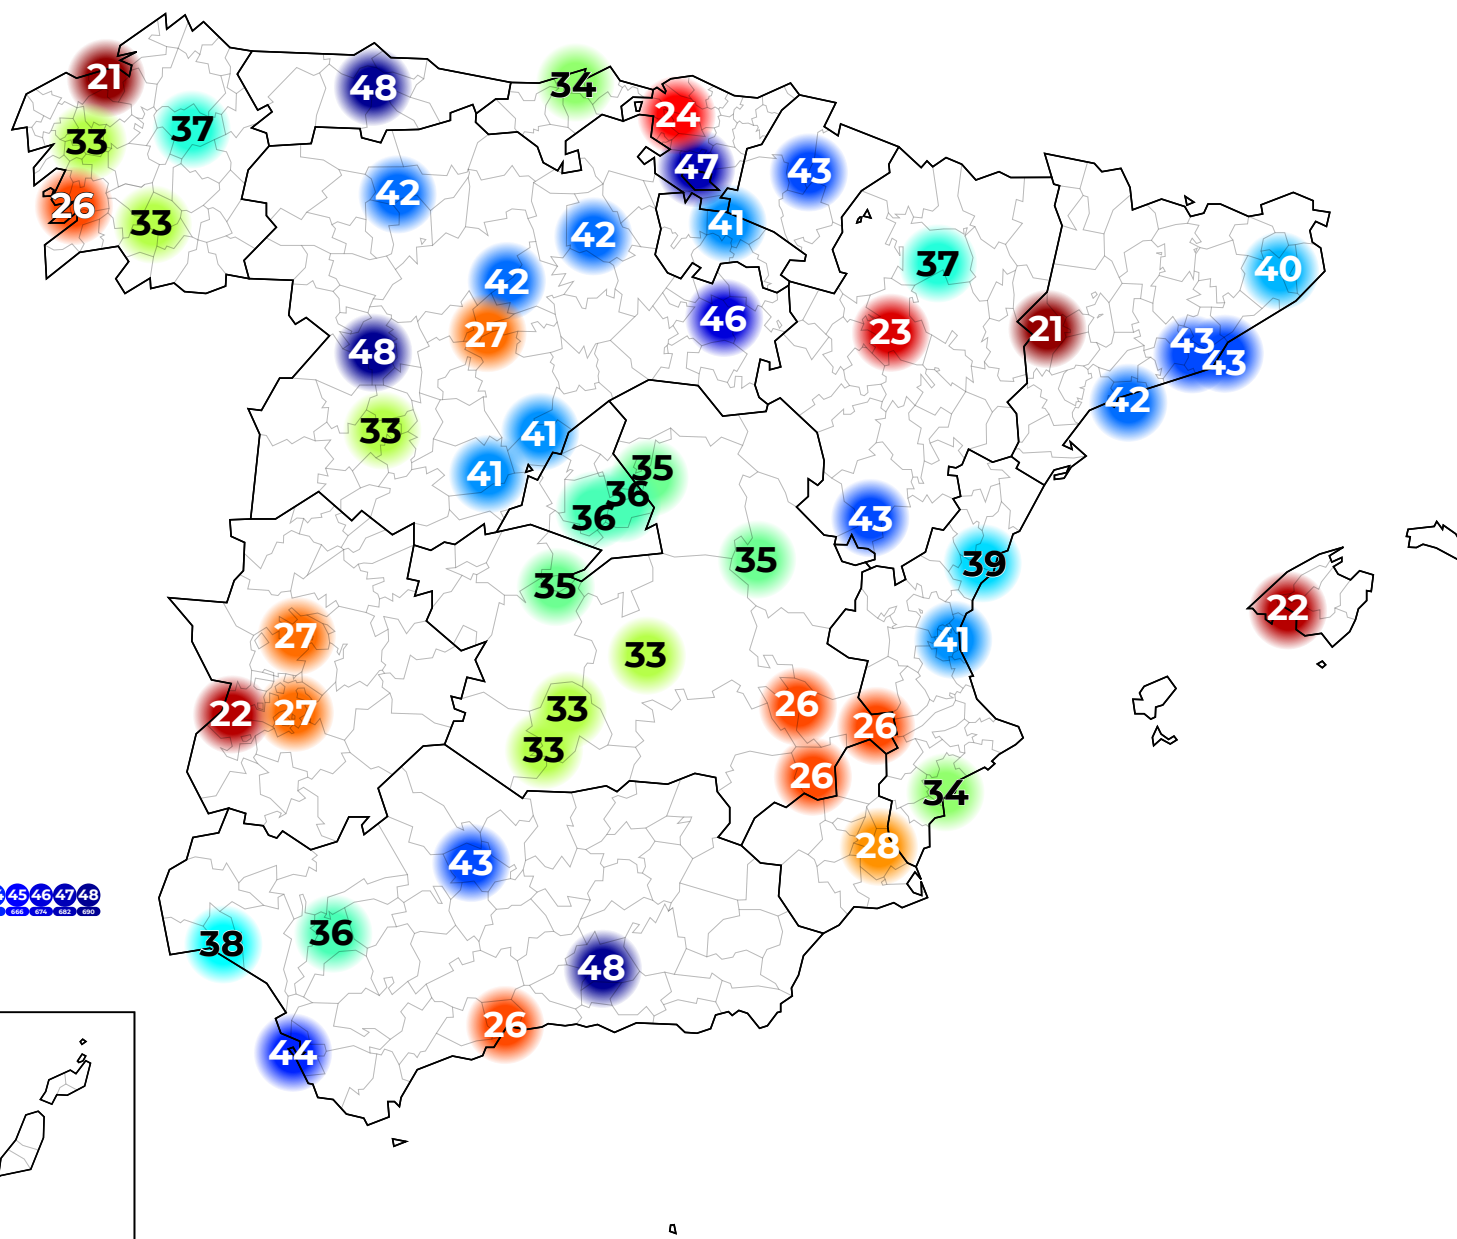

Canals radioelèctrics assignats segons el múltiplex

UHD

TELEVISIÓ

RÀDIO

UHD Spain 1
UHD Spain 2

Este múltiplex està dedicat a l'emissió de continguts amb resolució UHD amb finalitat experimental o de proves. La norma d'emissió és DVB-T2 i la codificació del vídeo és H.265. A causa de la condició experimental de les emissions, l'assignació de canals està subjecta a una gran variabilitat, i algunes de les freqüències no estan en marxa. La informació s'ha extret de fonts oficials (el ministeri i el consorci UHD Spain). A diferència de totes les altres, estes emissions no estan assignades a àrees tècniques o demarcacions delimitades administrativament.

Canals radioelèctrics

Canal **21 22 23 24 25 26 27 28 29 30 31 32 33 34 35 36 37 38 39 40 41 42 43 44 45 46 47 48**