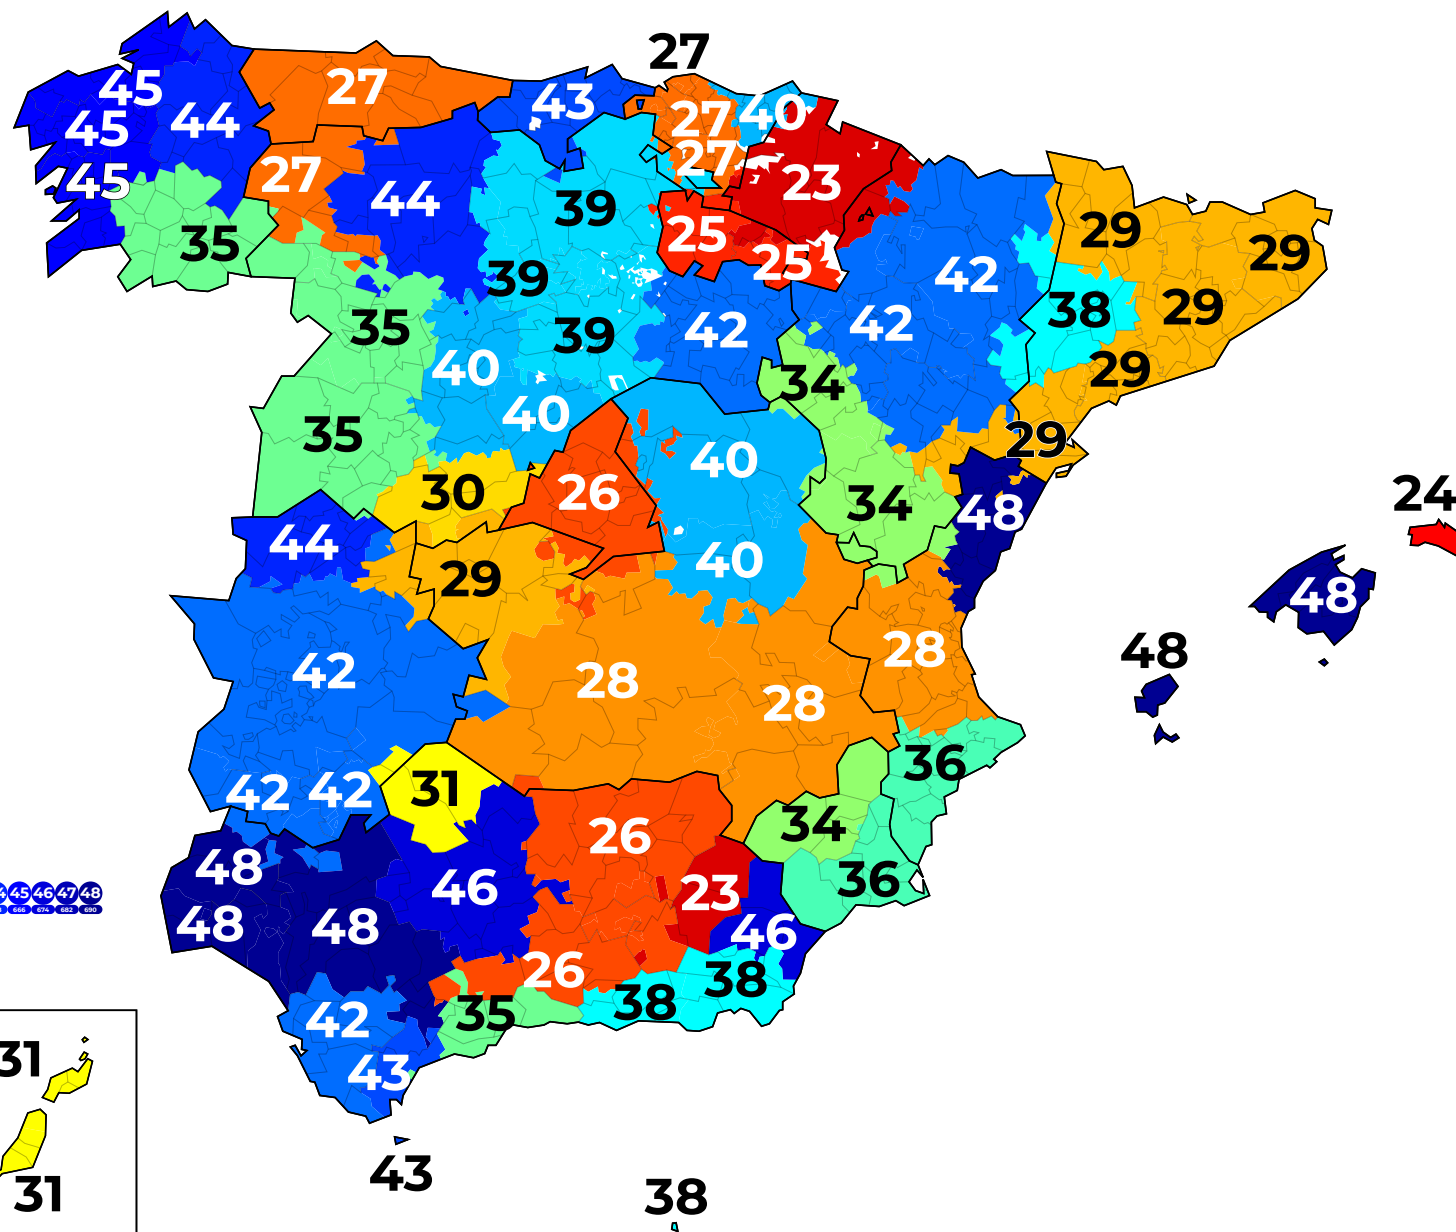

Canals radioelèctrics assignats segons el múltiplex

MPE4

TELEVISIÓ

Boing
Energy

Mega

Trece

RÀDIO

Onda Cero
Europa FM

COPE
Rock FM

Canals radioelèctrics

Canal **21 22 23 24 25 26 27 28 29 30 31 32 33 34 35 36 37 38 39 40 41 42 43 44 45 46 47 48**
Freqüència (MHz) 676 682 690 698 706 714 722 730 738 746 754 762 770 778 786 794 802 810 818 826 834 842 850 858 866 874 882 890