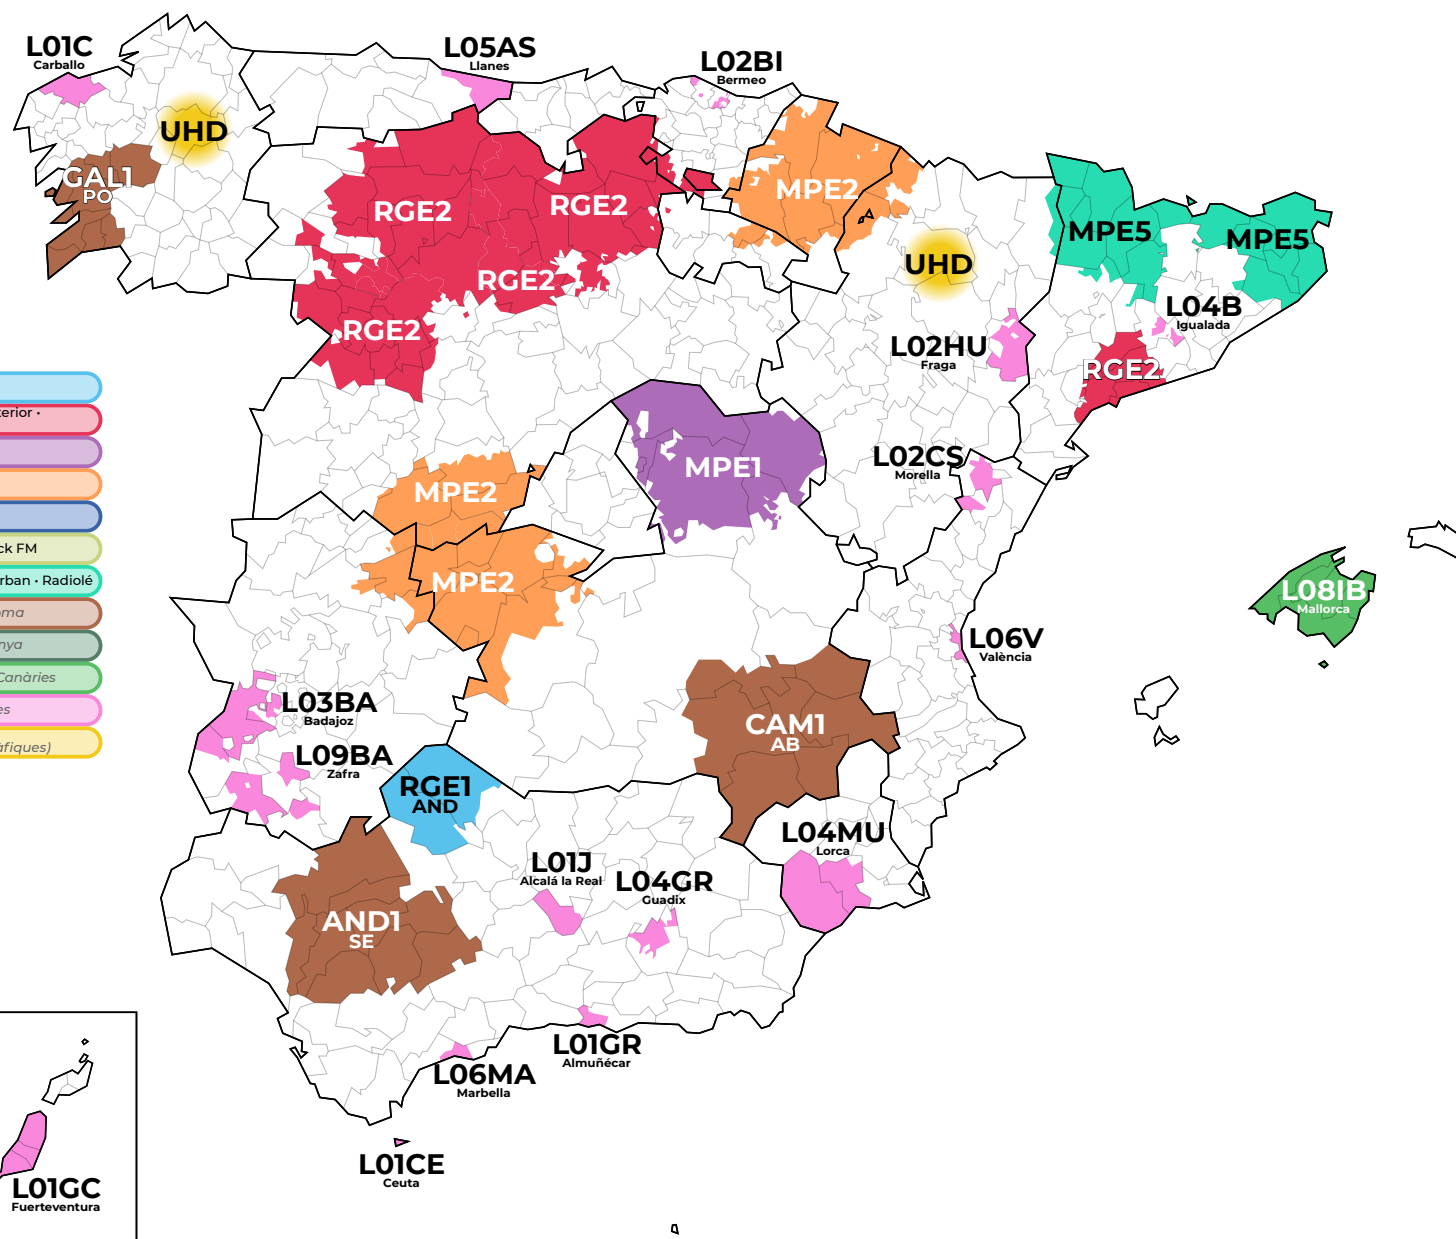

Múltiplexs assignats segons el canal radioelèctric

CANAL 37

602 MHz

Múltiplexs i continguts

- **RGE1** La 1 · La 1 SD · La 2 · La 2 SD · 24h · 24h SD · Radio Nacional · (Radio 4) · Radio 5
  (Este múltiplex té 17 versions diferents, una per comunitat autònoma)
- **RGE2** Clan · Clan SD · Teledporte · Teledporte SD · Radio Clásica · Radio 3 · Radio Exterior · DKiss · Kiss FM · Hit FM · SER · Los40 · Dial · esRadio
- **MPE1** Disney Channel · Paramount Network · DMax · Gol · Cadena 100 · Radio Marca · Radio María · Vaughan Radio
- **MPE2** Antena3 · Antena3 HD · laSexta · laSexta HD · Neox · Nova
- **MPE3** Telecinco · Telecinco HD · Cuatro · Cuatro HD · FDF · Divinity
- **MPE4** Boing · Energy · Mega · Onda Cero · Europa FM · Melodia FM · Trece · COPE · Rock FM
- **MPE5** Atreseries HD · BeMad TV HD · RealMadrid TV HD · Ten · Los40 Classic · Los40 Urban · Radiolé
- **AUT1** 17 múltiplexs autonòmics, amb continguts diferents en cada comunitat autònoma
- **AUTP** Múltiplexs autonòmics de gestió privada. En funcionament només un a Catalunya
- **L00PR** 10 múltiplexs en demarcacions insulars, una per a cada illa de les Balears i les Canàries
- **L00PR** 281 múltiplexs en demarcacions locals que cobrixen algunes zones geogràfiques
- **UHD** UHD Spain 1 · UHD Spain 2
  (Múltiplex en proves sota la norma DVB-T2 UHD/H.265 en algunes zones geogràfiques)