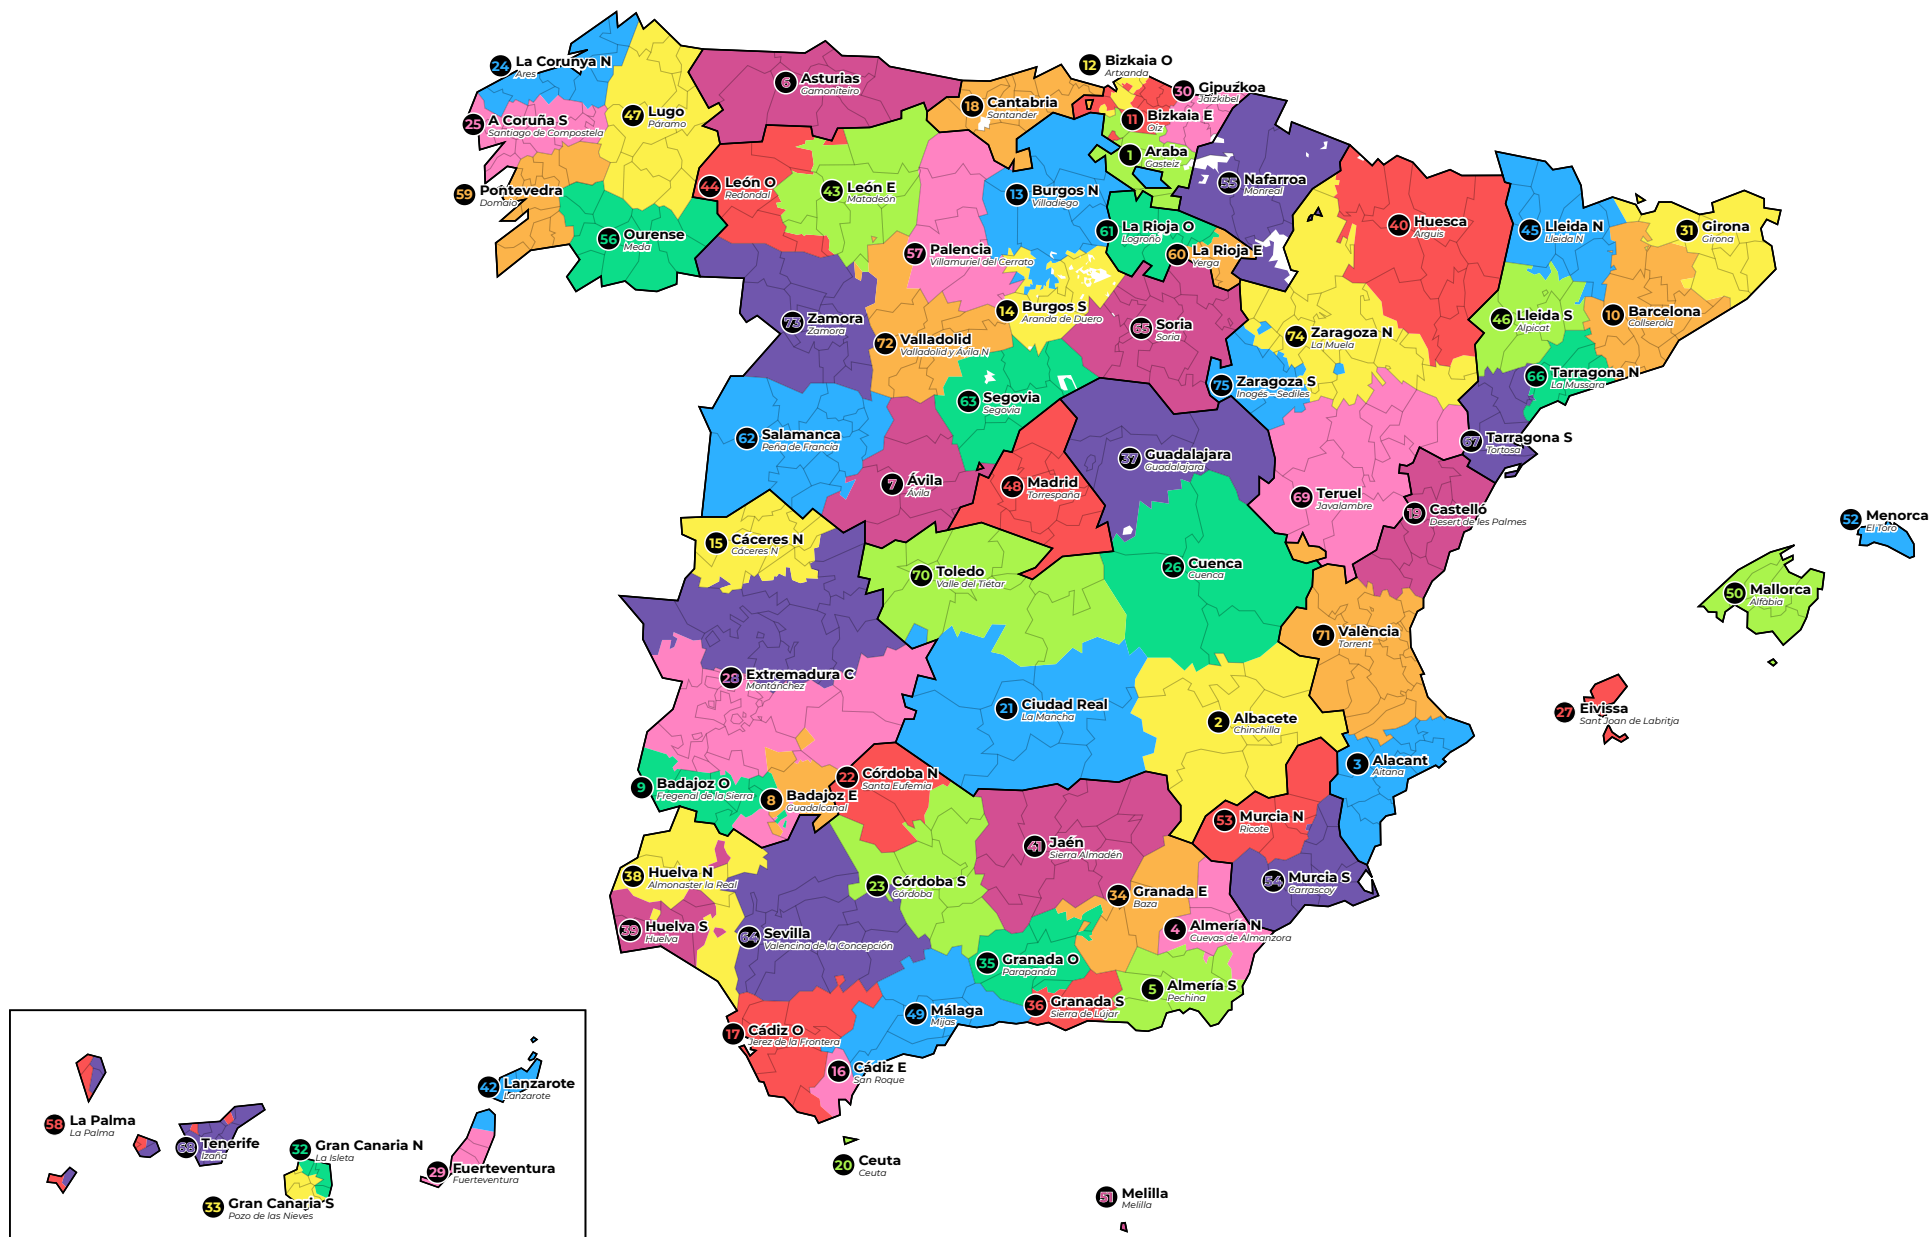

Àrees tècniques

(Ajustades als límits provincials a efectes dels múltiples AUT1)