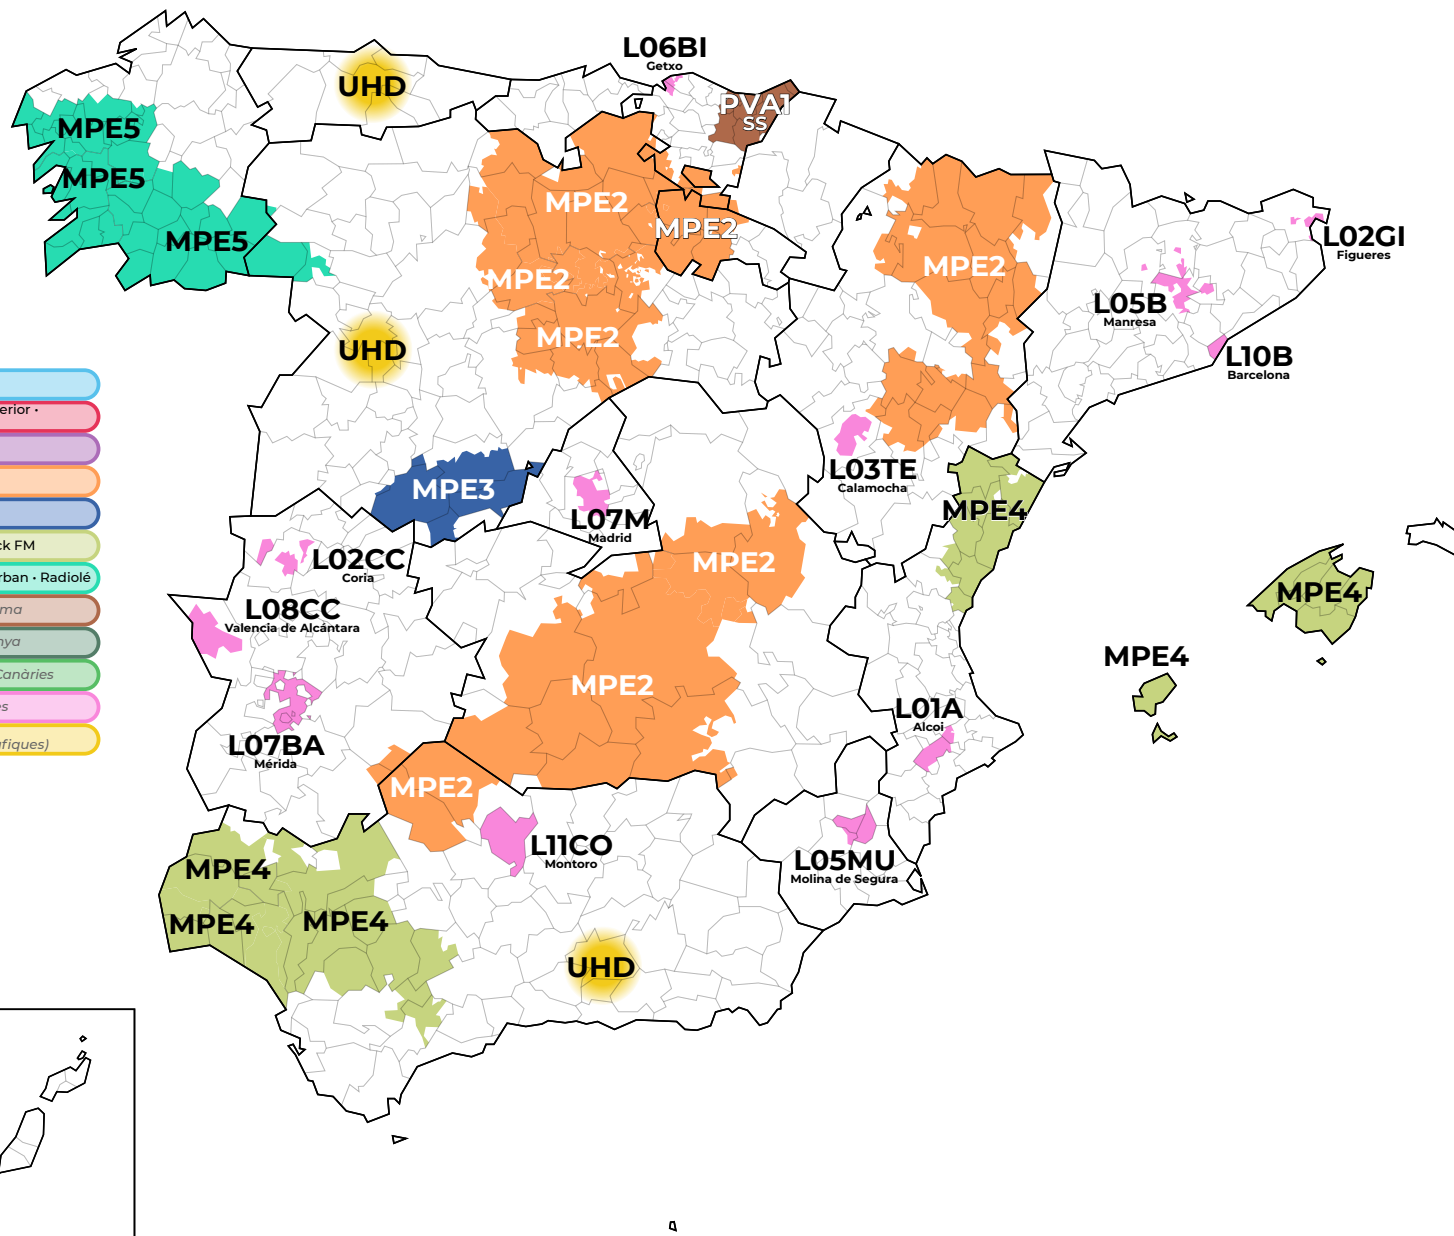

Múltiplexs assignats segons el canal radioelèctric

CANAL
48 **690 MHz**

Múltiplexs i continguts

RGE1	La 1 · La 1 SD · La 2 · La 2 SD · 24h · 24h SD · Radio Nacional · (Radio 4) · Radio 5 <i>(Este múltiplex té 17 versions diferents, una per comunitat autònoma)</i>
RGE2	Clan · Clan SD · Teledorte · Teledorte SD · Radio Clásica · Radio 3 · Radio Exterior · DKiss · Kiss FM · Hit FM · SER · Los40 · Dial · esRadio
MPE1	Disney Channel · Paramount Network · DMax · Gol · Cadena 100 · Radio Marca · Radio María · Vaughan Radio
MPE2	Antena3 · Antena3 HD · laSexta · laSexta HD · Neox · Nova
MPE3	Telecinco · Telecinco HD · Cuatro · Cuatro HD · FDF · Divinity
MPE4	Boing · Energy · Mega · Onda Cero · Europa FM · Melodía FM · Trece · COPE · Rock FM
MPE5	Atreseries HD · BeMad TV HD · Realmadrid TV HD · Ten · Los40 Classic · Los40 Urban · Radiolé
AUT1	17 múltiplexs autonòmics, amb continguts diferents en cada comunitat autònoma
AUTP	Múltiplexs autonòmics de gestió privada. En funcionament només un a Catalunya
L00PR	10 múltiplexs en demarcacions insulars, una per a cada illa de les Balears i les Canàries
L00PR	281 múltiplexs en demarcacions locals que cobrixen algunes zones geogràfiques
UHD	UHD Spain 1 · UHD Spain 2 <i>(Múltiplex en proves sota la norma DVB-T2 UHD/H.265 en algunes zones geogràfiques)</i>