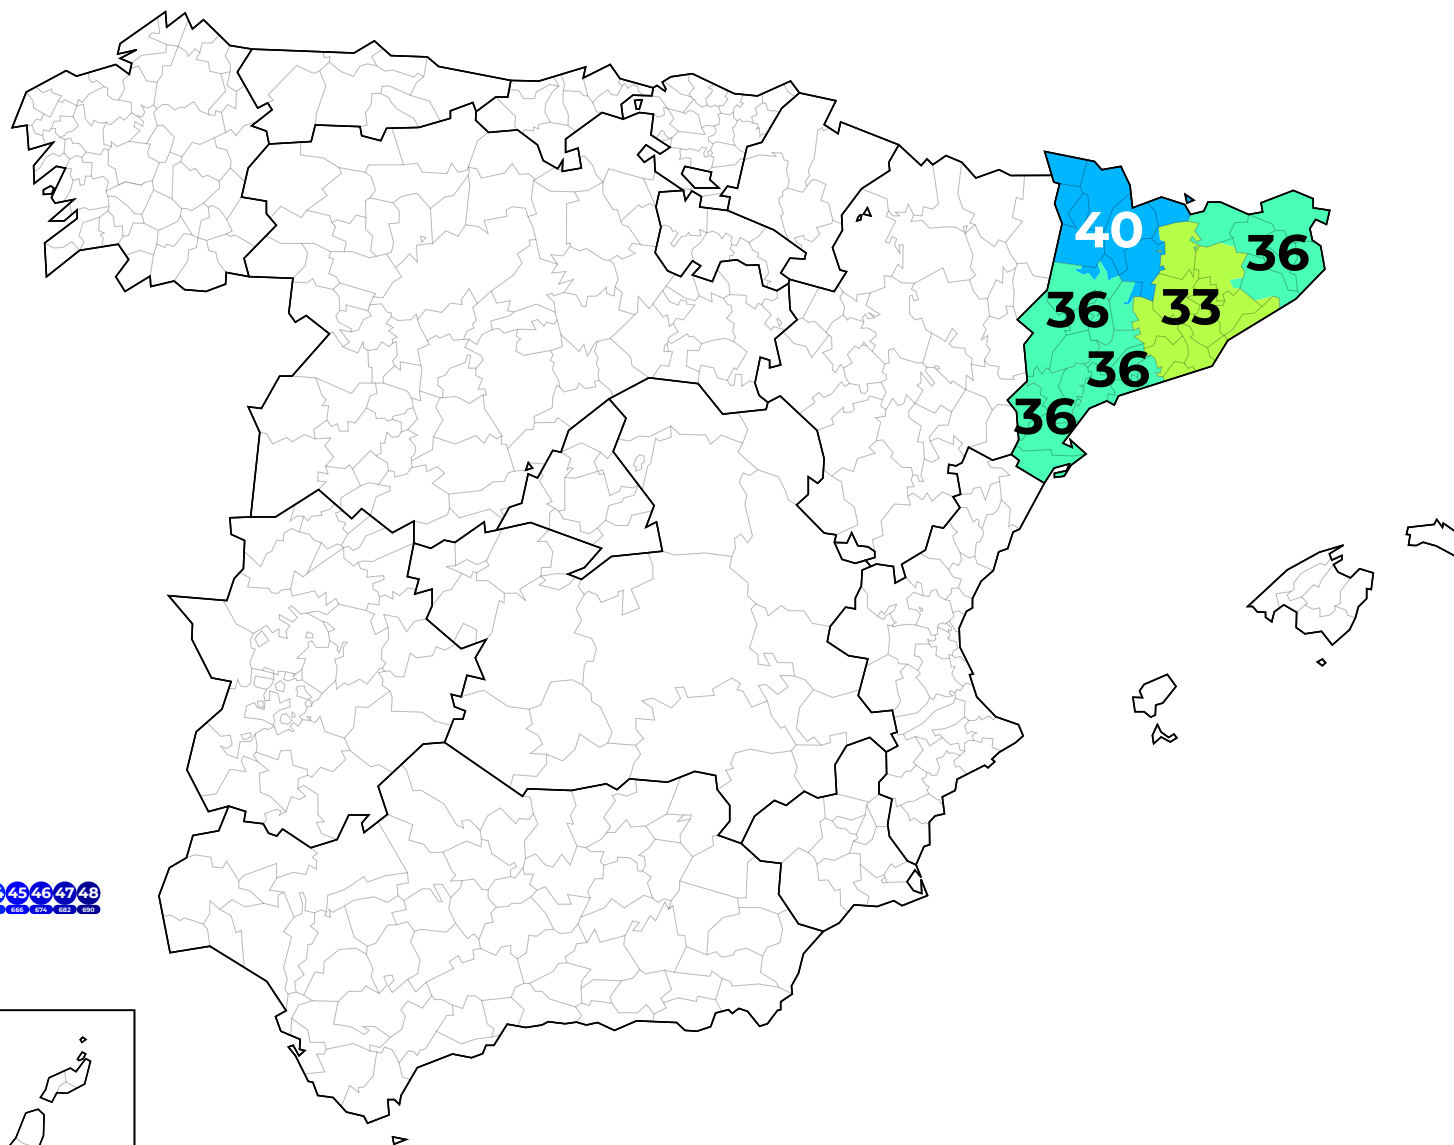

Canals radioelèctrics assignats segons el múltiplex

AUTP

En els inicis de la TDT es va contemplar un múltiplex autonòmic de gestió privada per a cada comunitat. Només Catalunya en licità un, i des d'aleshores s'ha mantingut encara que els nous plans no prevegen atorgar-ne. Este múltiplex mai ha comptat a l'hora d'ampliar o reduir la quantitat de múltiples en emissió.

CAT: Catalunya