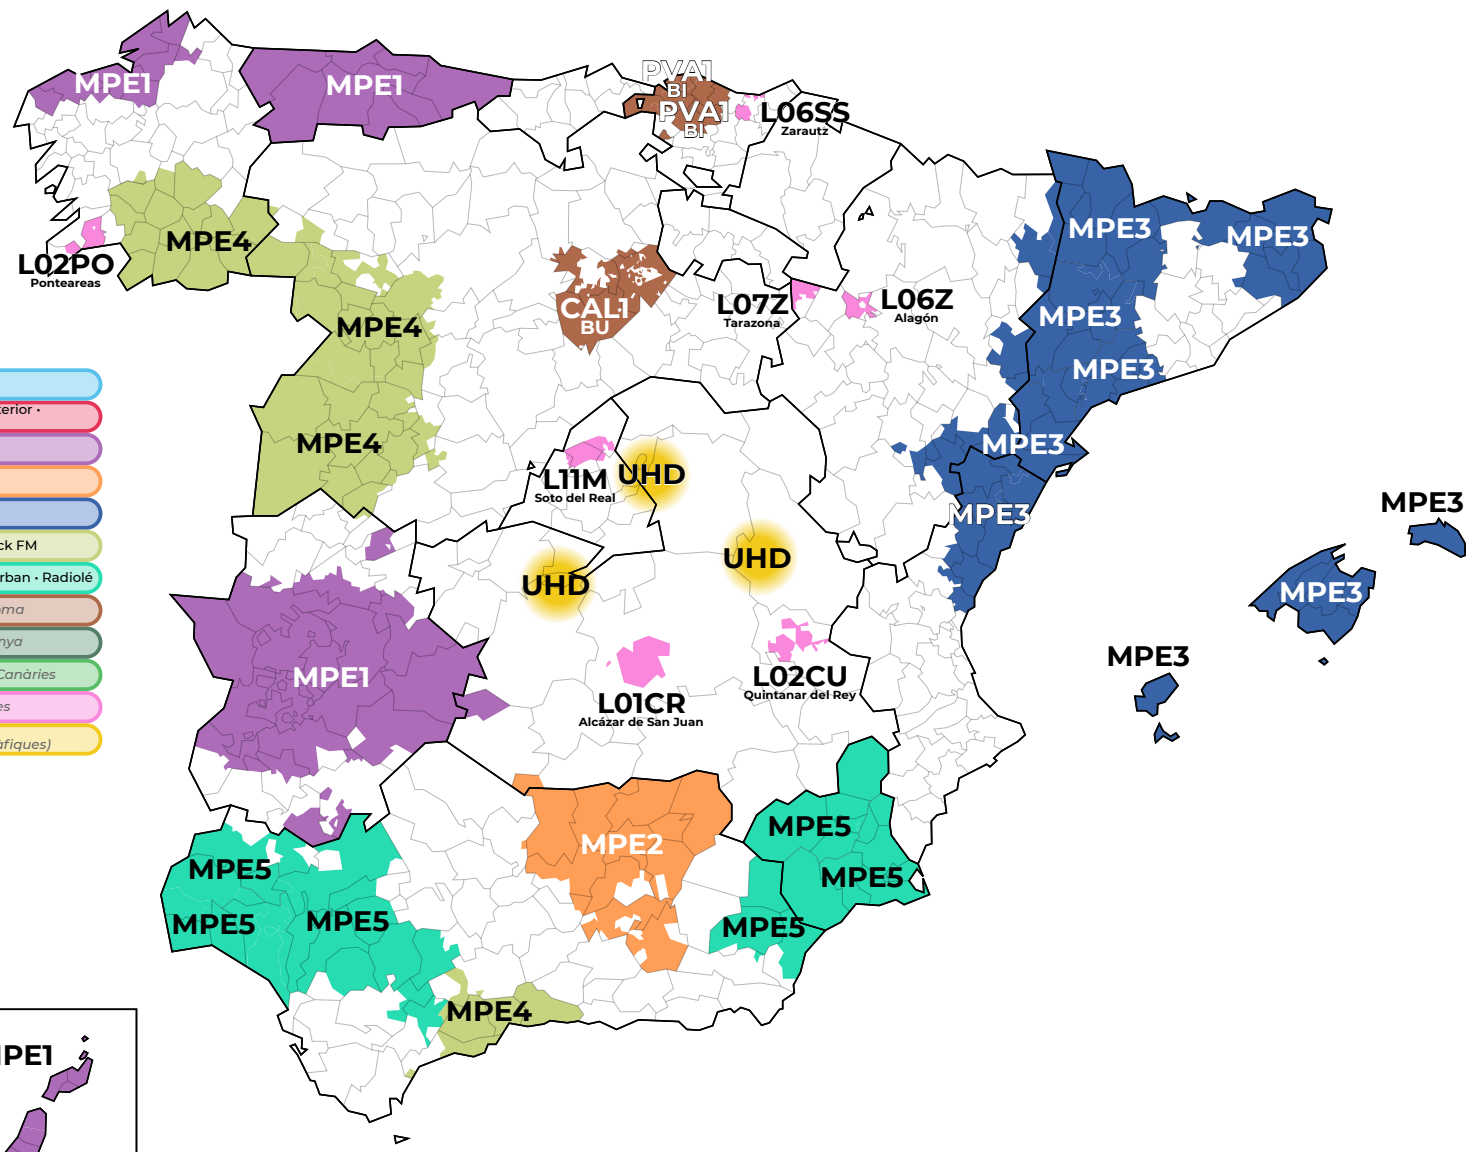

Múltiplexs assignats segons el canal radioelèctric

CANAL 35 586 MHz

Múltiplexs i continguts

- **RGE1** La 1 · La 1 SD · La 2 · La 2 SD · 24h · 24h SD · Radio Nacional · (Radio 4) · Radio 5
  (Este múltiplex té 17 versions diferents, una per comunitat autònoma)
- **RGE2** Clan · Clan SD · Teledorte · Teledorte SD · Radio Clásica · Radio 3 · Radio Exterior · DKiss · Kiss FM · Hit FM · SER · Los40 · Dial · esRadio
- **MPE1** Disney Channel · Paramount Network · DMax · Gol · Cadena 100 · Radio Marca · Radio María · Vaughan Radio
- **MPE2** Antena3 · Antena3 HD · laSexta · laSexta HD · Neox · Nova
- **MPE3** Telecinco · Telecinco HD · Cuatro · Cuatro HD · FDF · Divinity
- **MPE4** Boing · Energy · Mega · Onda Cero · Europa FM · Melodía FM · Trece · COPE · Rock FM
- **MPE5** Atreseries HD · BeMad TV HD · RealMadrid TV HD · Ten · Los40 Classic · Los40 Urban · Radiolé
- **AUT1** 17 múltiplexs autonòmics, amb continguts diferents en cada comunitat autònoma
- **AUTP** Múltiplexs autonòmics de gestió privada. En funcionament només un a Catalunya
- **L00PR** 10 múltiplexs en demarcacions insulars, una per a cada illa de les Balears i les Canàries
- **L00PR** 281 múltiplexs en demarcacions locals que cobriren algunes zones geogràfiques
- **UHD** UHD Spain 1 · UHD Spain 2
  (Múltiplex en proves sota la norma DVB-T2 UHD/H.265 en algunes zones geogràfiques)