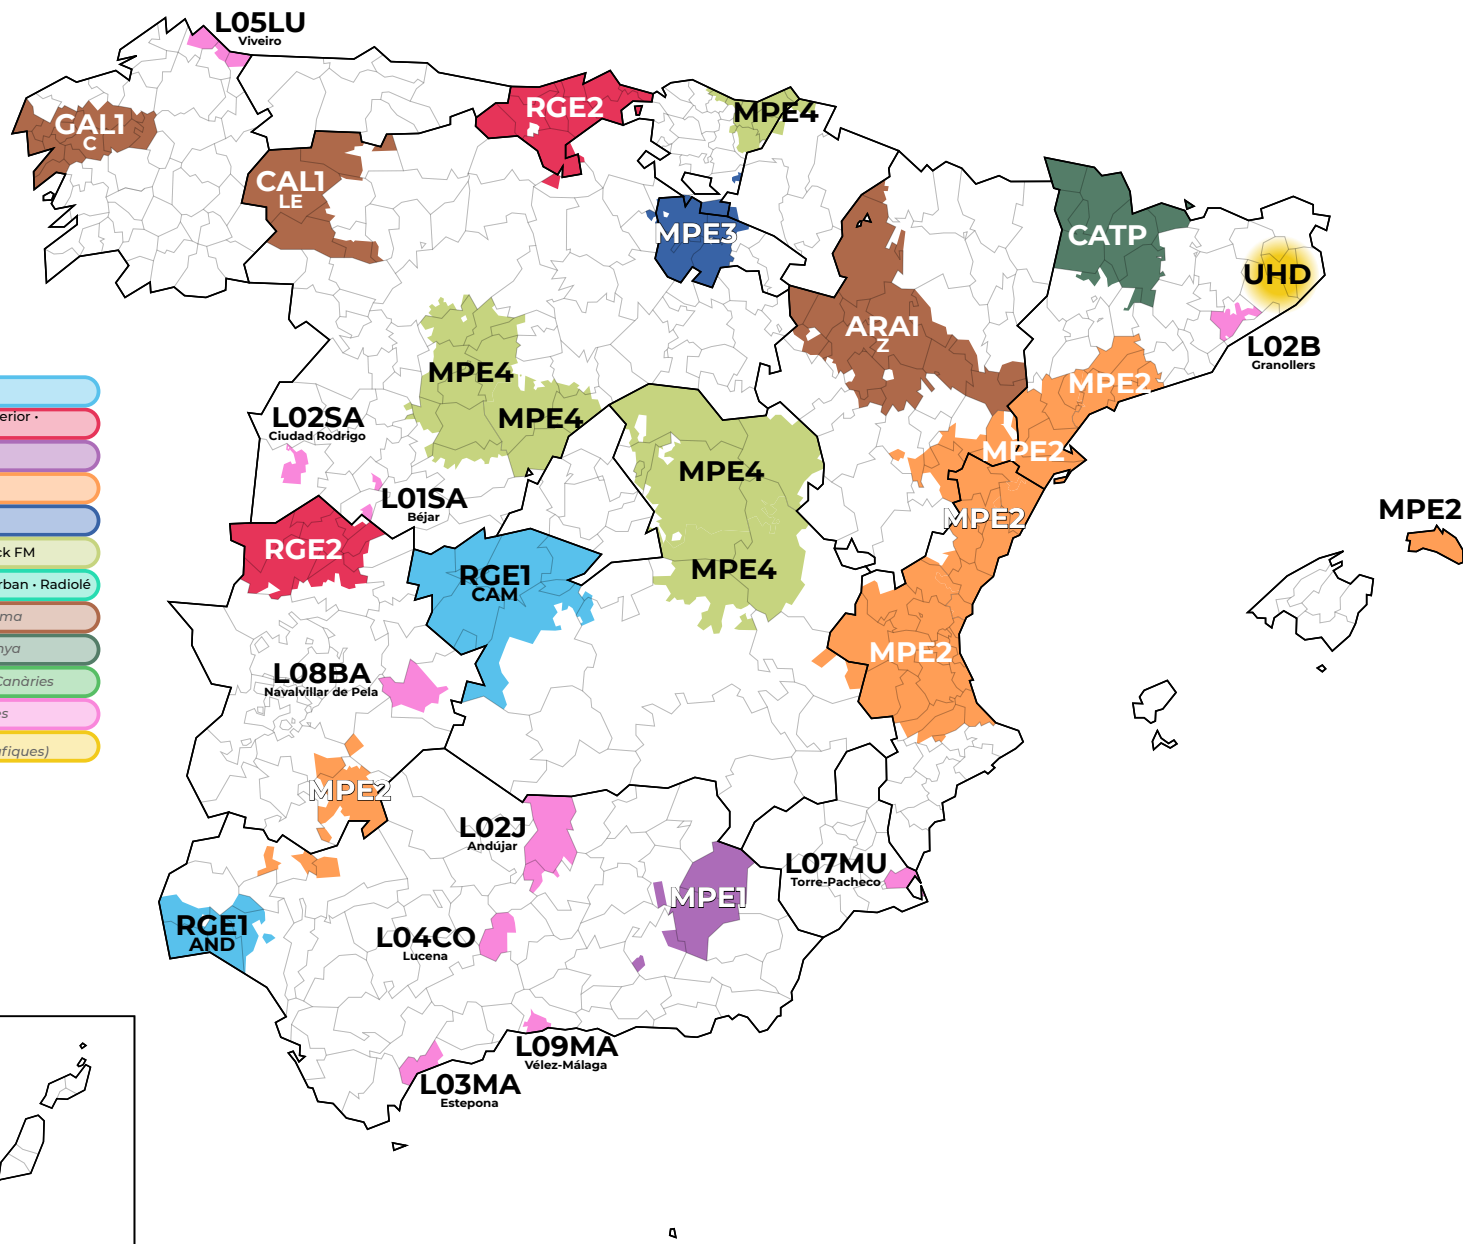

Múltiplexs assignats segons el canal radioelèctric

CANAL
40 626 MHz

Múltiplexs i continguts

RGE1	La 1 · La 1 SD · La 2 · La 2 SD · 24h · 24h SD · Radio Nacional · (Radio 4) · Radio 5 <i>(Este múltiplex té 17 versions diferents, una per comunitat autònoma)</i>
RGE2	Clan · Clan SD · Teledporte · Teledporte SD · Radio Clásica · Radio 3 · Radio Exterior · DKiss · Kiss FM · Hit FM · SER · Los40 · Dial · esRadio
MPE1	Disney Channel · Paramount Network · DMax · Gol · Cadena 100 · Radio Marca · Radio María · Vaughan Radio
MPE2	Antena3 · Antena3 HD · laSexta · laSexta HD · Neox · Nova
MPE3	Telecinco · Telecinco HD · Cuatro · Cuatro HD · FDF · Divinity
MPE4	Boing · Energy · Mega · Onda Cero · Europa FM · Melodia FM · Trece · COPE · Rock FM
MPE5	Atreseries HD · BeMad TV HD · RealMadrid TV HD · Ten · Los40 Classic · Los40 Urban · Radiolé
AUT1	17 múltiplexs autònoms, amb continguts diferents en cada comunitat autònoma
AUTP	Múltiplexs autònoms de gestió privada. En funcionament només un a Catalunya
L00PR	10 múltiplexs en demarcacions insulars, una per a cada illa de les Balears i les Canàries
L00PR	281 múltiplexs en demarcacions locals que cobrixen algunes zones geogràfiques
UHD	UHD Spain 1 · UHD Spain 2 <i>(Múltiplex en proves sota la norma DVB-T2 UHD/H.265 en algunes zones geogràfiques)</i>