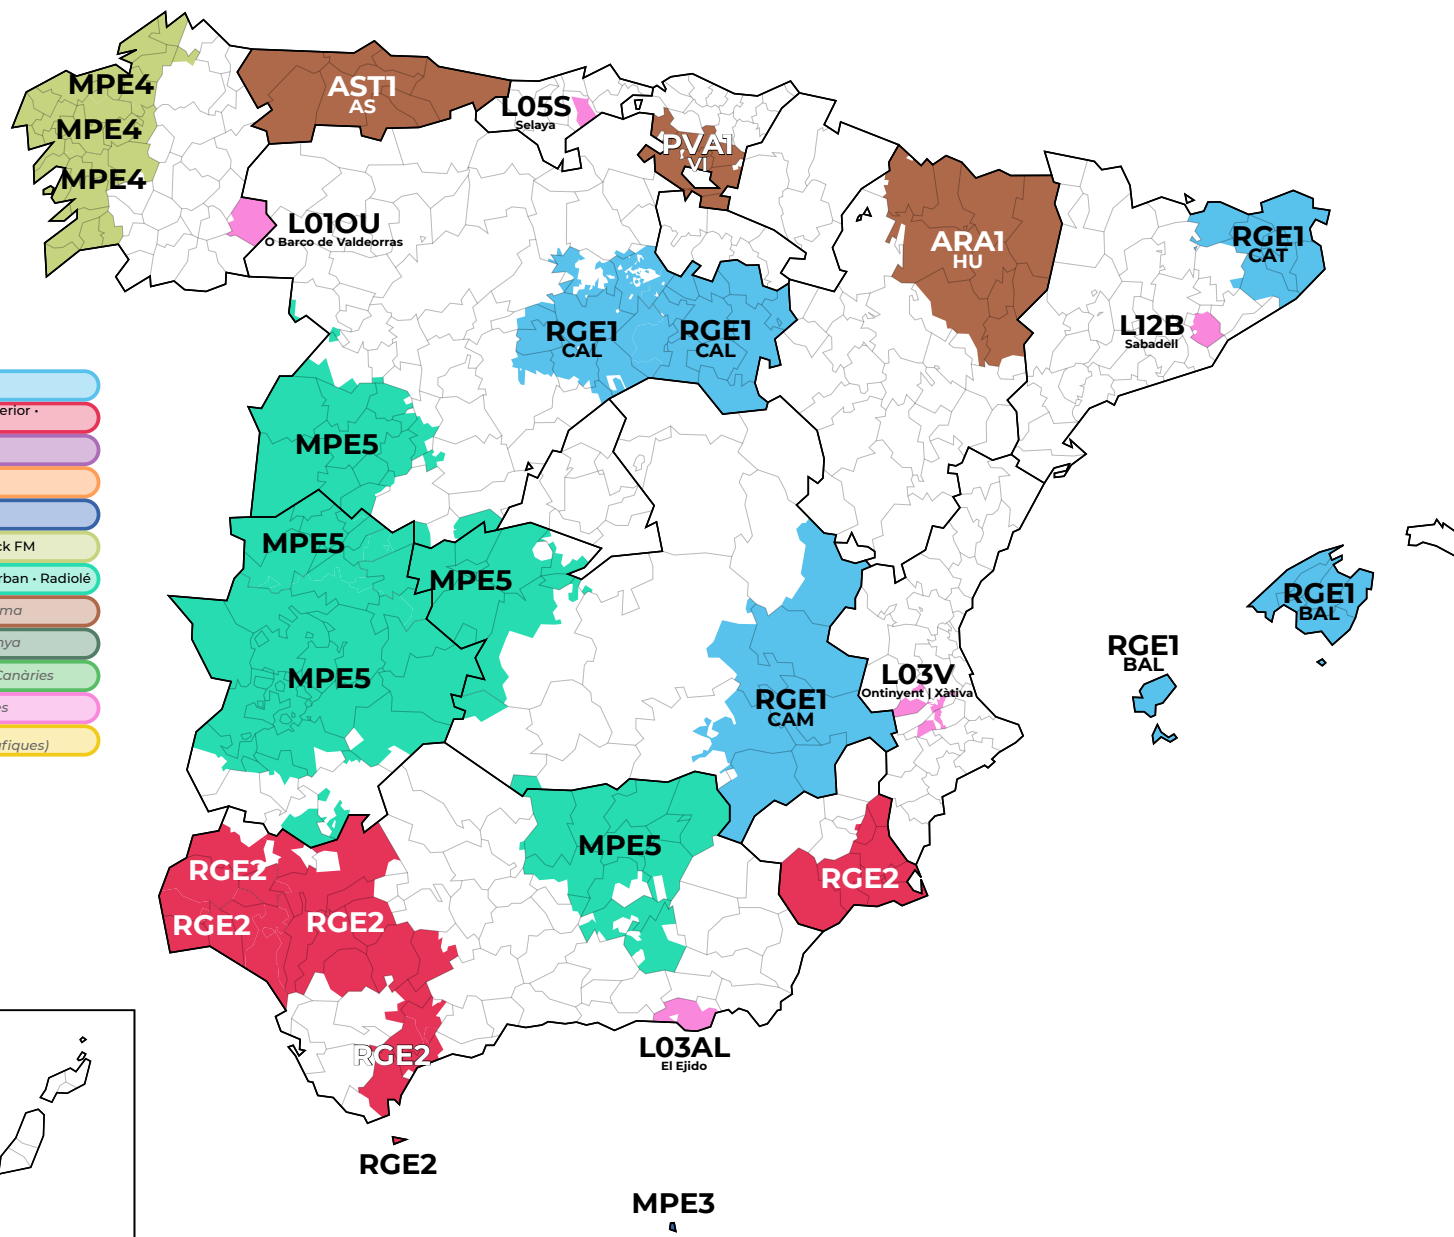

Múltiplexs assignats segons el canal radioelèctric

CANAL
45 **666 MHz**

Múltiplexs i continguts

RGE1	La 1 · La 1 SD · La 2 · La 2 SD · 24h · 24h SD · Radio Nacional · (Radio 4) · Radio 5 <i>(Este múltiplex té 17 versions diferents, una per comunitat autònoma)</i>
RGE2	Clan · Clan SD · Teledorte · Teledorte SD · Radio Clásica · Radio 3 · Radio Exterior · DKiss · Kiss FM · Hit FM · SER · Los40 · Dial · esRadio
MPE1	Disney Channel · Paramount Network · DMax · Gol · Cadena 100 · Radio Marca · Radio María · Vaughan Radio
MPE2	Antena3 · Antena3 HD · laSexta · laSexta HD · Neox · Nova
MPE3	Telecinco · Telecinco HD · Cuatro · Cuatro HD · FDF · Divinity
MPE4	Boing · Energy · Mega · Onda Cero · Europa FM · Melodia FM · Trece · COPE · Rock FM
MPE5	Atreseries HD · BeMad TV HD · RealMadrid TV HD · Ten · Los40 Classic · Los40 Urban · Radiolé
AUT1	17 múltiplexs autonòmics, amb continguts diferents en cada comunitat autònoma
AUTP	Múltiplexs autonòmics de gestió privada. En funcionament només un a Catalunya
L00PR	10 múltiplexs en demarcacions insulars, una per a cada illa de les Balears i les Canàries
L00PR	281 múltiplexs en demarcacions locals que cobrixen algunes zones geogràfiques
UHD	UHD Spain 1 · UHD Spain 2 <i>(Múltiplex en proves sota la norma DVB-T2 UHD/H.265 en algunes zones geogràfiques)</i>